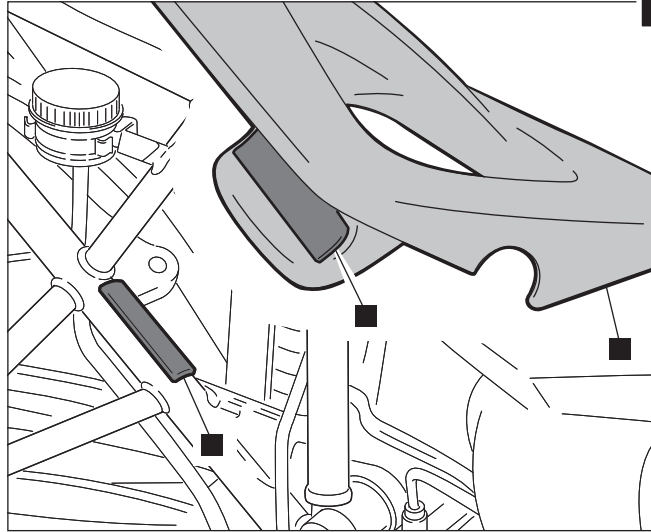

## INSTRUCCIONES DE MONTAJE - MOUNTING INSTRUCTIONS

TAPAS laterales ADAPTABLES A - INFILL PANELS ADAPTABLE TO  
BMW R1200GS 04'-12' /ADVENTURE 06'-13'

Ref.: 5975

ID.	DESCRIPCION	DESCRIPTION	QTY.
1	 Juego de tapas laterales	Infill panels	1
2	 Tiras de espuma autoadhesiva	Self-adhesive foam strips	4
3	 Bridas plástico color negro	Black plastic flange	2