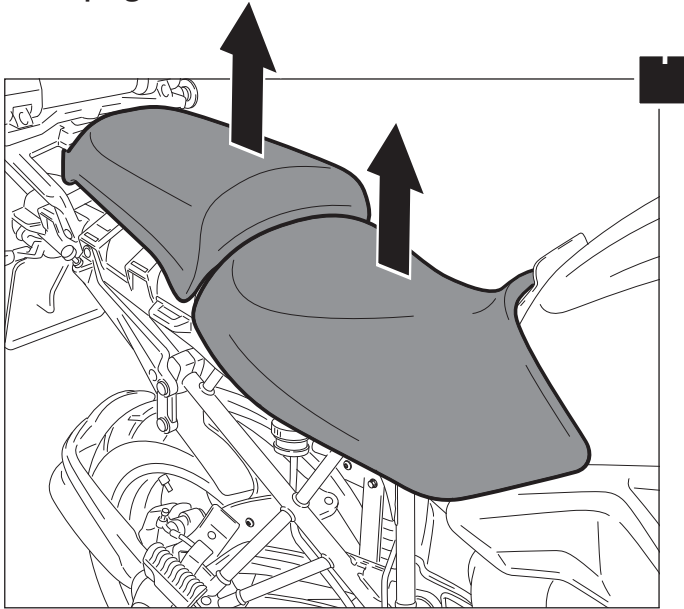

## INSTRUCCIONES DE MONTAJE - MOUNTING INSTRUCTIONS

TAPAS laterales ADAPTABLES A - INFILL PANELS ADAPTABLE TO  
BMW R1200GS 04'-12' /ADVENTURE 06'-13'

Ref.: 5975

ID.	DESCRIPCION	DESCRIPTION	QTY.
1	 Juego de tapas laterales	Infill panels	1
2	 Tiras de espuma autoadhesiva	Self-adhesive foam strips	4
3	 Bridas plástico color negro	Black plastic flange	2