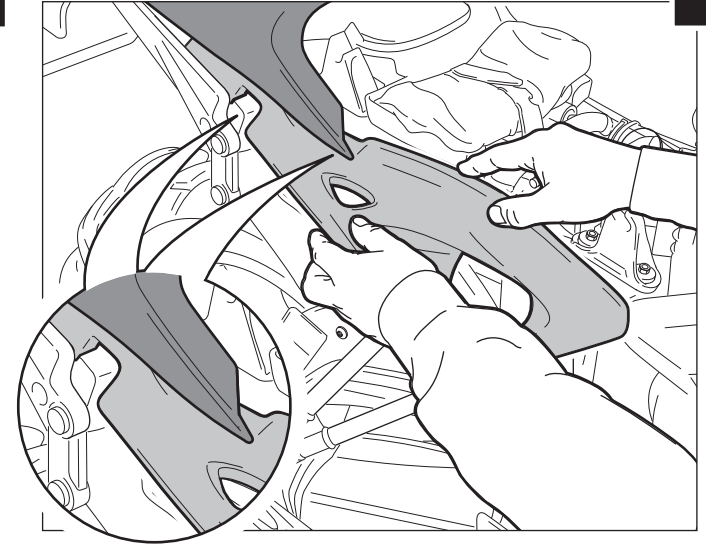

## INSTRUCCIONES DE MONTAJE - MOUNTING INSTRUCTIONS

TAPAS laterales ADAPTABLES A - INFILL PANELS ADAPTABLE TO  
BMW R1200GS 04'-12' /ADVENTURE 06'-13'

Ref.: 5975

ID.	DESCRIPCION	DESCRIPTION	QTY.
1	 Juego de tapas laterales	Infill panels	1
2	 Tiras de espuma autoadhesiva	Self-adhesive foam strips	4
3	 Bridas plástico color negro	Black plastic flange	2