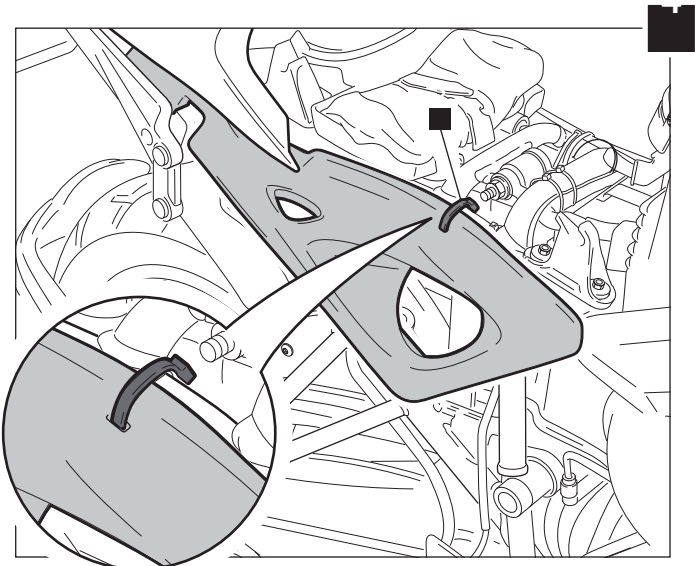

## INSTRUCCIONES DE MONTAJE - MOUNTING INSTRUCTIONS

TAPAS laterales ADAPTABLES A - INFILL PANELS ADAPTABLE TO  
BMW R1200GS 04'-12' /ADVENTURE 06'-13'

Ref.: 5975

ID.	DESCRIPCION	DESCRIPTION	QTY.
1	 Juego de tapas laterales	Infill panels	1
2	 Tiras de espuma autoadhesiva	Self-adhesive foam strips	4
3	 Bridas plástico color negro	Black plastic flange	2