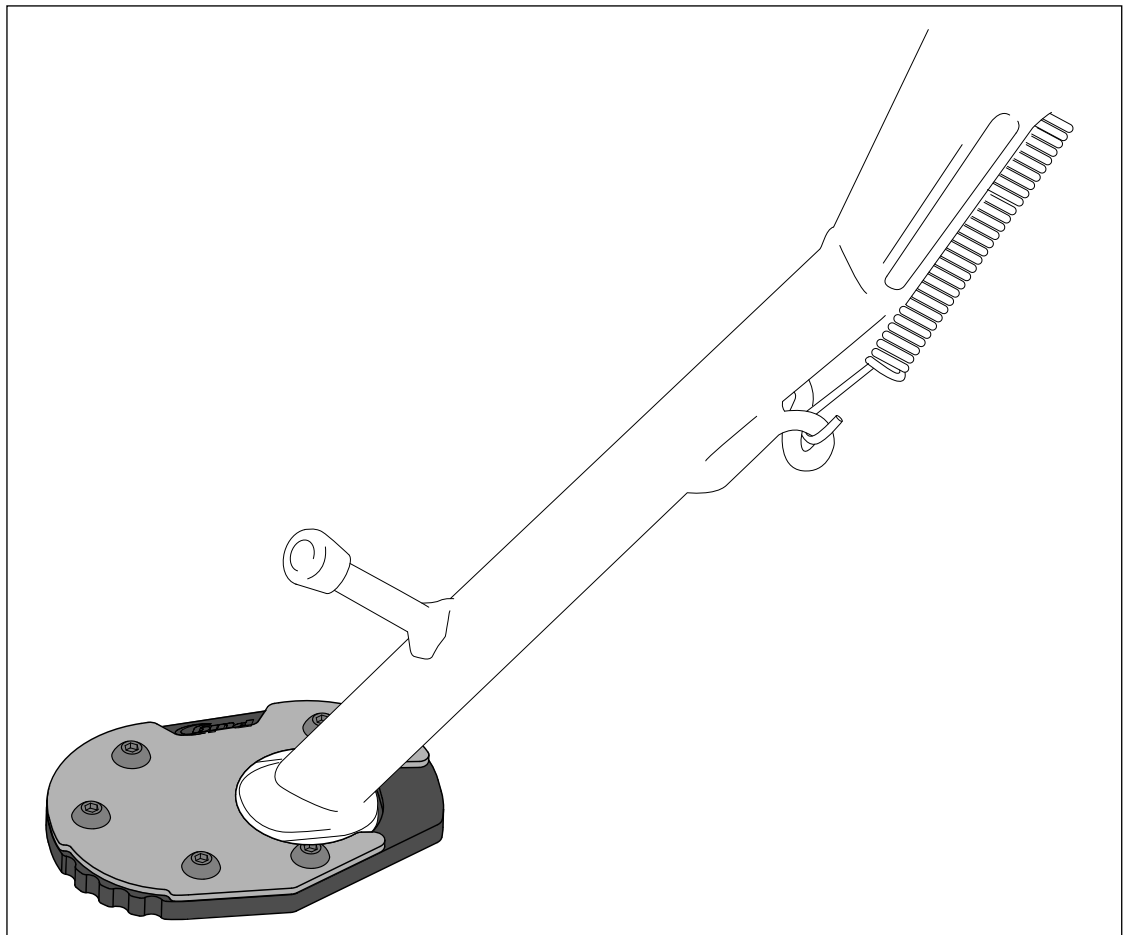

**BMW R1200GS '12-'18 / R1200GS LC
RALLYE '16-'18 / R1250GS '18-'20**

REF 20189N

EXTENSIÓN PATA DE CABRA / KICKSTAND EXTENSION

1 Person

5 min

EASY

ALLEN

Nº 3

ID.	PIEZA / PART	DESCRIPCIÓN	DESCRIPTION	QTY.
1		Base aluminio	Aluminum base	1
2		Chapa superior	Upper plate	1
3		Tornillo M5x8 DIN1001 INOX	M5x8 DIN1001 INOX screw	5

**BMW R1200GS '12-'18 / R1200GS LC
RALLYE '16-'18 / R1250GS '18-'20**