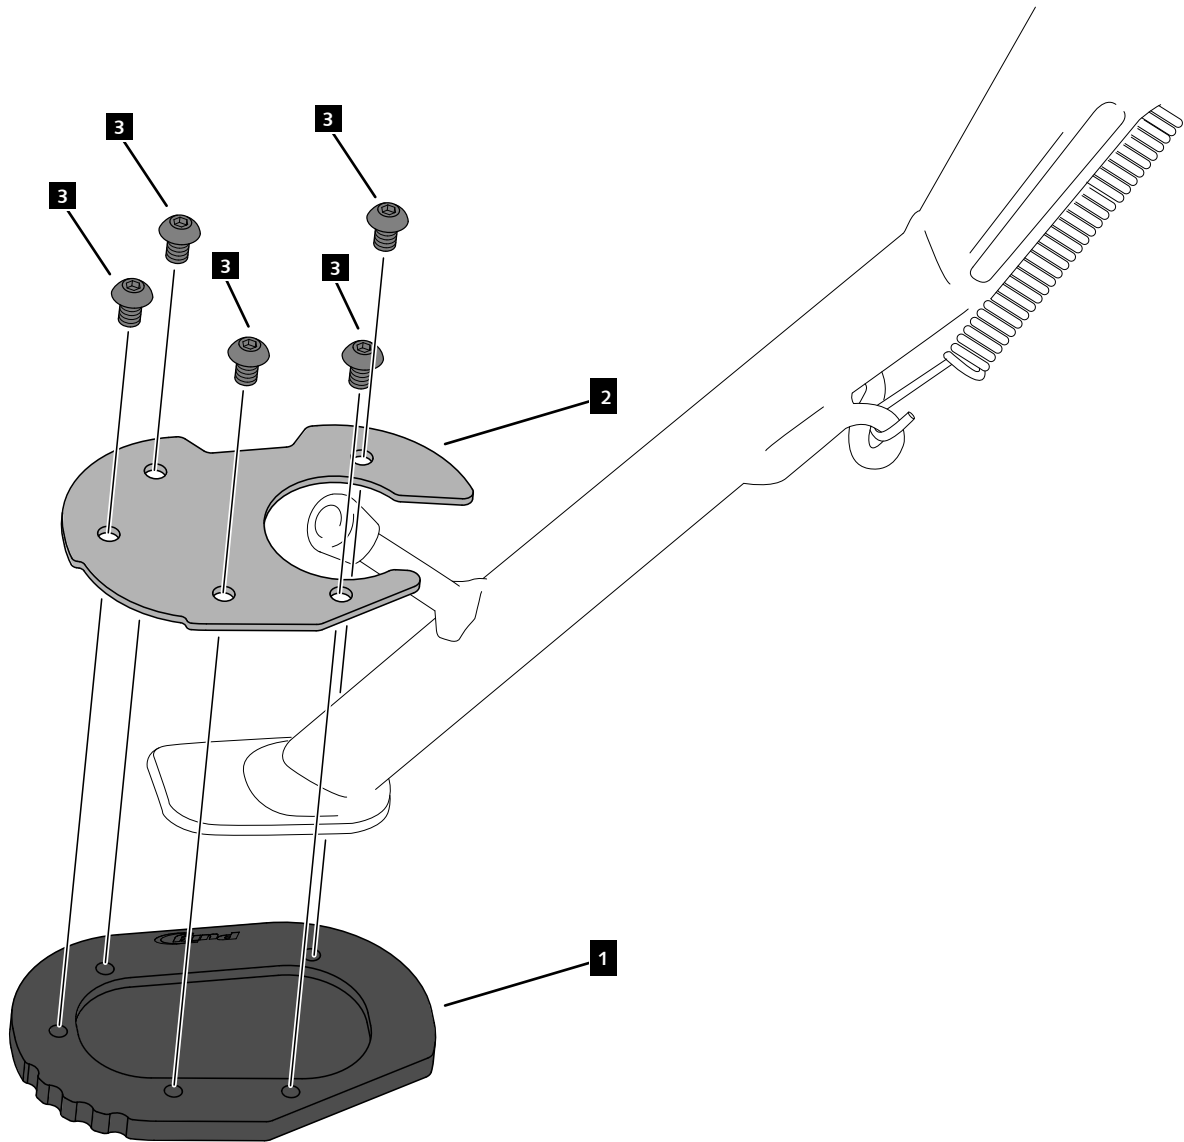

**BMW R1200GS '12-'18 / R1200GS LC
RALLYE '16-'18 / R1250GS '18-'20**

**REF
20189N**

INSTRUCCIONES DE MONTAJE - MOUNTING INSTRUCTIONS - MONTAGEANLEITUNG

**CONSULTAR EN NUESTRA PAGINA WEB LA DISPONIBILIDAD DEL VIDEO DE MONTAJE DE ESTA REFERENCIA.
CONSULT OUR WEBSITE THE VIDEO MOUNT AVAILABILITY OF THIS REFERENCE.**