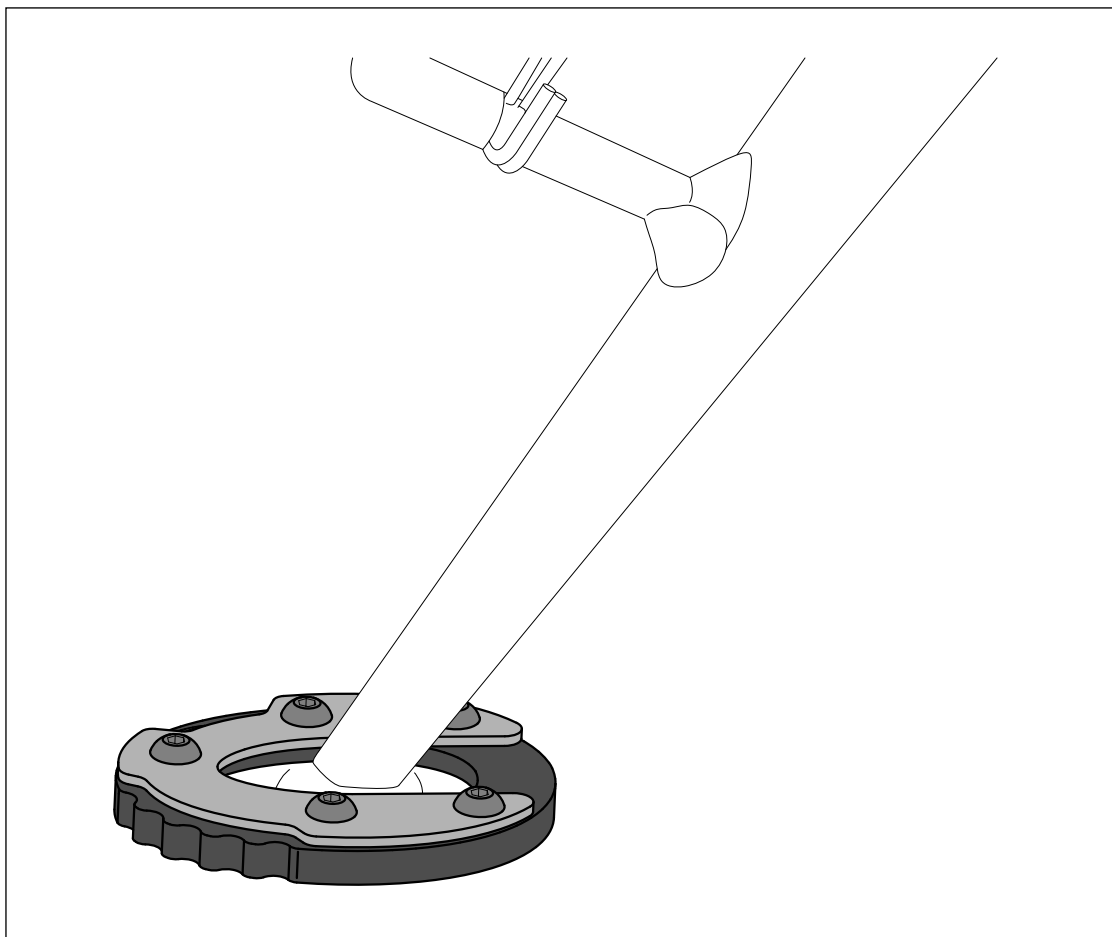

**KAWASAKI Z650 '17-'21 / Z900 '17-'21 /
NINJA 1000 SX '21 / VERSYS 1000 '19-'21**

REF 20198N

EXTENSIÓN PATA DE CABRA / KICKSTAND EXTENSION

1 Person

5 min

EASY

ALLEN

Nº 3

ID.	PIEZA / PART	DESCRIPCIÓN	DESCRIPTION	QTY.
1		Base aluminio	Aluminum base	1
2		Chapa superior	Upper plate	1
3		Tornillo M5x8 DIN1001 INOX	M5x8 DIN1001 INOX screw	5

**KAWASAKI Z650 '17-'21 / Z900 '17-'21 /
NINJA 1000 SX '21 / VERSYS 1000 '19-'21**