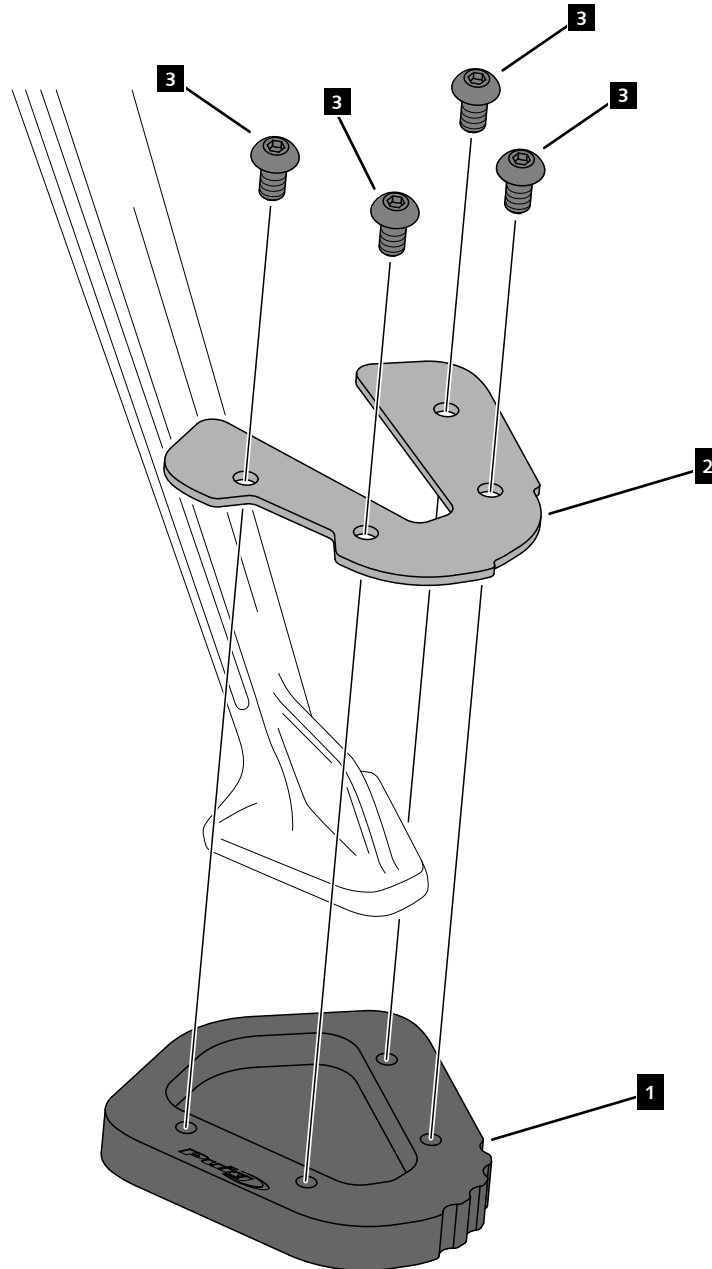

KTM 1290 SUPER ADVENTURE R/S '21-'22

REF 20805N

EXTENSIÓN PATA DE CABRA / KICKSTAND EXTENSION

1 Person

5 min

EASY

ALLEN

Nº 3

ID.	PIEZA / PART	DESCRIPCIÓN	DESCRIPTION	QTY.
1		Base aluminio	Aluminum base	1
2		Chapa superior	Upper plate	1
3		Tornillo M5x12 DIN1001 INOX	M5x12 DIN1001 INOX screw	4

KTM 1290 SUPER ADVENTURE R/S '21-'22

REF
20805N

INSTRUCCIONES DE MONTAJE - MOUNTING INSTRUCTIONS

**CONSULTAR EN NUESTRA PAGINA WEB LA DISPONIBILIDAD DEL VIDEO DE MONTAJE DE ESTA REFERENCIA.
CONSULT OUR WEBSITE THE VIDEO MOUNT AVAILABILITY OF THIS REFERENCE.**