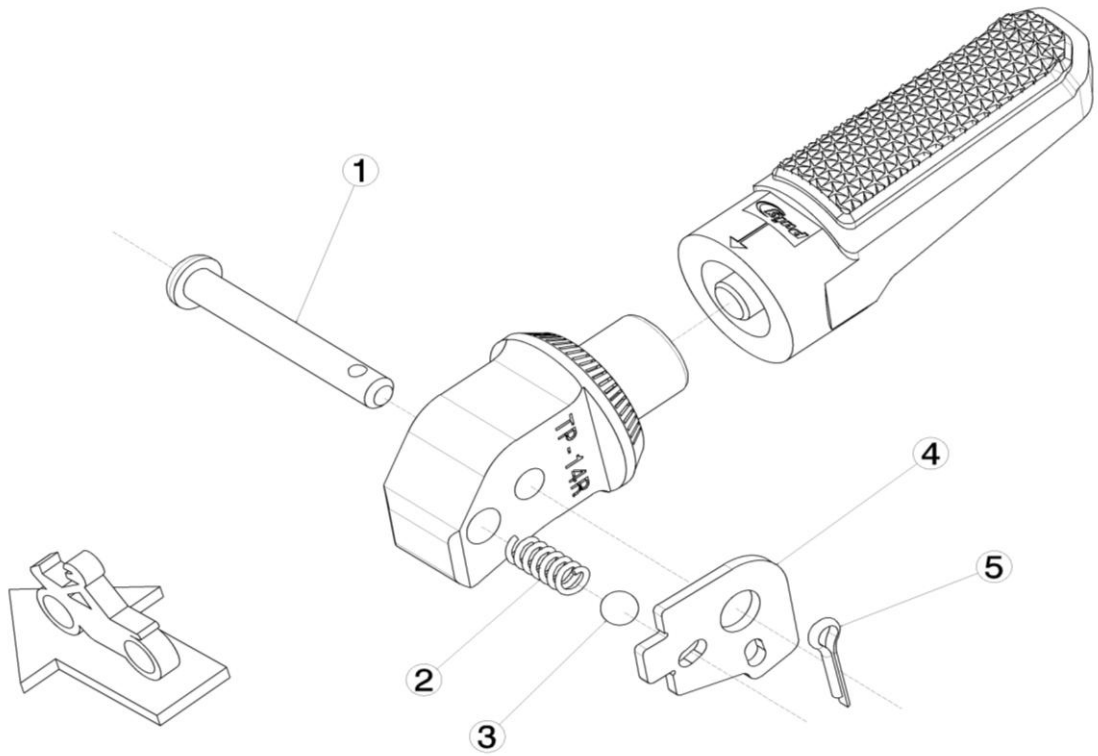

Ref.
8783N

ESTRIBERA PASAJERO PASSENGER FOOTPEG

LADO DERECHO
RIGHT SIDE
RECHTS SEITE

1, 2, 3, 4, 5, Piezas originales / Original parts

LADO IZQUIERDO
LEFT SIDE
LINKS SEITE

1, 2, 3, 4, 5, Piezas originales / Original parts