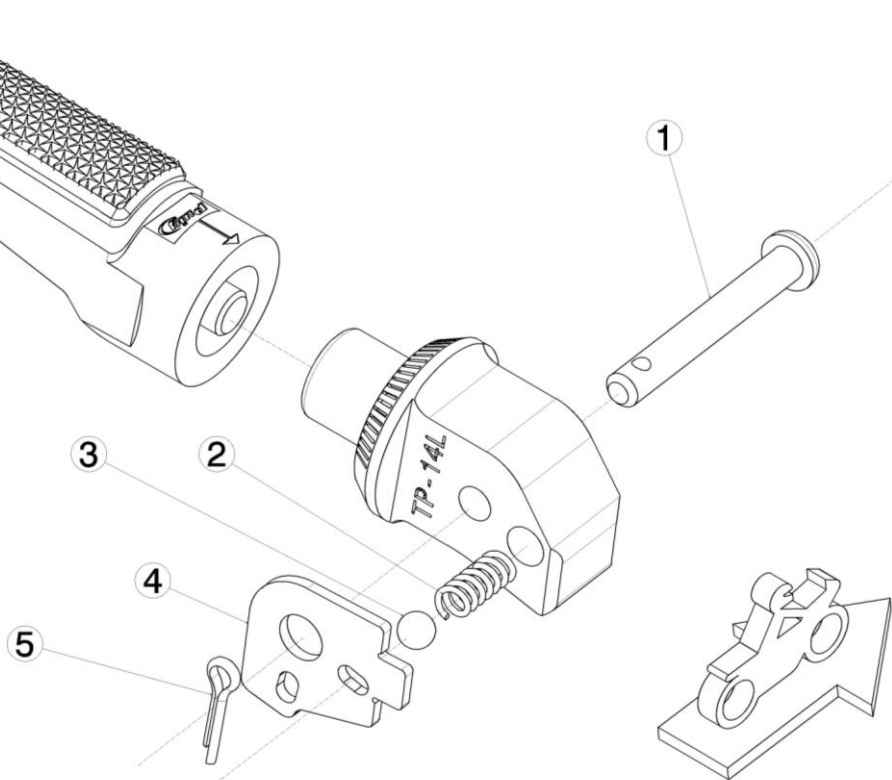

Ref.
8783N

ESTRIBERA PASAJERO PASSENGER FOOTPEG

LADO DERECHO
RIGHT SIDE
RECHTS SEITE

1, 2, 3, 4, 5, Piezas originales / Original parts

LADO IZQUIERDO
LEFT SIDE
LINKS SEITE

1, 2, 3, 4, 5, Piezas originales / Original parts