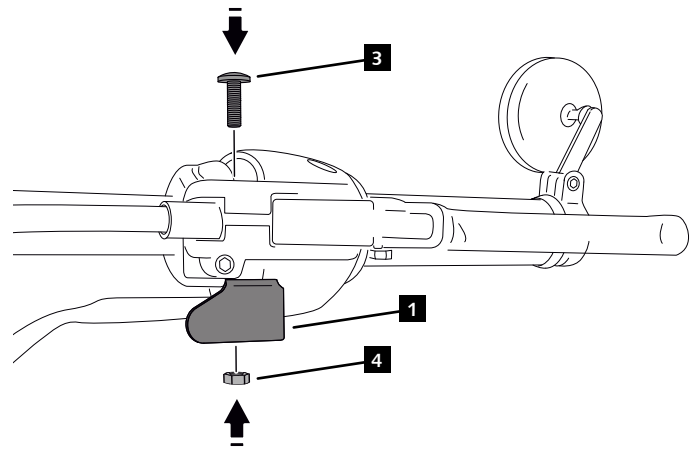

HARLEY DAVIDSON SPORTSTER 883 IRON 2016 -

REF 9735N

SOPORTE INTERMITENTE / TURN SIGNAL SUPPORT / BLINKENDE HALTER

ID.	PIEZA / PART	DESCRIPCIÓN	DESCRIPTION	QTY.	REF.:
1		Soporte derecho	Right support	1	INTDEL01-0-001-R
2		Soporte izquierdo	Left support	1	INTDEL01-0-001-L
3		Tornillo M8x35 DIN7380 INOX	M8x35 DIN7380 INOX	2	TORNI-I7380-613
4		Tuerca M8	M8 nut	2	TUERCAED934-068

INSTRUCCIONES DE MONTAJE - MOUNTING INSTRUCTIONS - MONTAGEANLEITUNG

1

DISASSEMBLY
DESMONTAJE

2

ASSEMBLY
MONTAJE

3

ASSEMBLY
MONTAJE

En caso de montar el retrovisor original no seran necesarios los ID.3 y ID.4.

In case of mounting the original mirror the ID.3 and ID.4 will not be necessary.