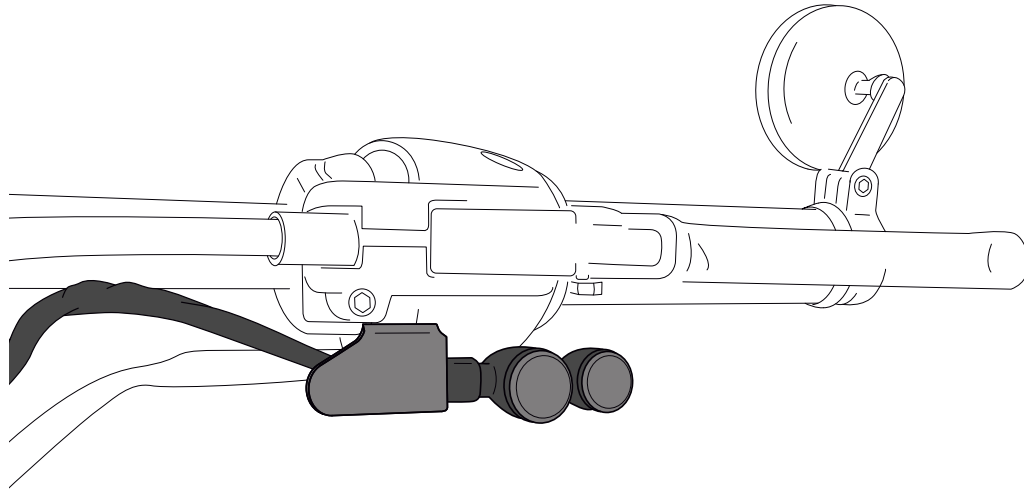

HARLEY DAVIDSON SPORTSTER 883 IRON 2016 -

REF 9735N

SOPORTE INTERMITENTE / TURN SIGNAL SUPPORT / BLINKENDE HALTER

ID.	PIEZA / PART	DESCRIPCIÓN	DESCRIPTION	QTY.	REF.:
1		Soporte derecho	Right support	1	INTDEL01-0-001-R
2		Soporte izquierdo	Left support	1	INTDEL01-0-001-L
3		Tornillo M8x35 DIN7380 INOX	M8x35 DIN7380 INOX	2	TORNI-I7380-613
4		Tuerca M8	M8 nut	2	TUERCAED934-068

In case of mounting the original mirror the ID.3 and ID.4 will not be necessary.