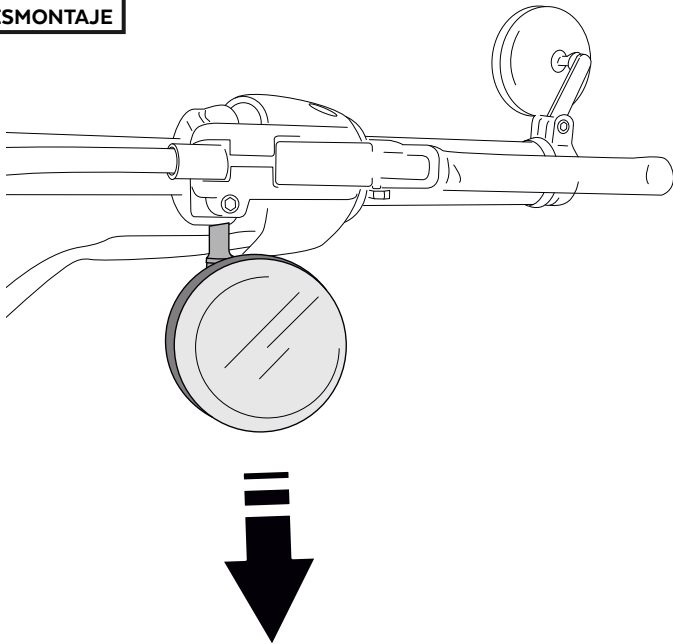

HARLEY DAVIDSON SPORTSTER 883 IRON 2016'

INSTRUCCIONES DE MONTAJE - MOUNTING INSTRUCTIONS - MONTAGEANLEITUNG

1

DISASSEMBLY
DESMONTAJE