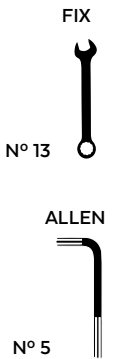

HARLEY DAVIDSON SPORTSTER 883 IRON 2016 -

REF 9735N

SOPORTE INTERMITENTE / TURN SIGNAL SUPPORT / BLINKENDE HALTER

ID.	PIEZA / PART	DESCRIPCIÓN	DESCRIPTION	QTY.	REF.:
1		Soporte derecho	Right support	1	INTDEL01-0-001-R
2		Soporte izquierdo	Left support	1	INTDEL01-0-001-L
3		Tornillo M8x35 DIN7380 INOX	M8x35 DIN7380 INOX	2	TORNI-I7380-613
4		Tuerca M8	M8 nut	2	TUERCAED934-068

**CONSULTAR EN NUESTRA PAGINA WEB LA DISPONIBILIDAD DEL VIDEO DE MONTAJE DE ESTA REFERENCIA.
CONSULT OUR WEBSITE THE VIDEO MOUNT AVAILABILITY OF THIS REFERENCE.**

HARLEY DAVIDSON SPORTSTER 883 IRON 2016'

INSTRUCCIONES DE MONTAJE - MOUNTING INSTRUCTIONS - MONTAGEANLEITUNG

1

DISASSEMBLY
DESMONTAJE

2

ASSEMBLY
MONTAJE

3

ASSEMBLY
MONTAJE

En caso de montar el retrovisor original no seran necesarios los ID.3 y ID.4.

In case of mounting the original mirror the ID.3 and ID.4 will not be necessary.