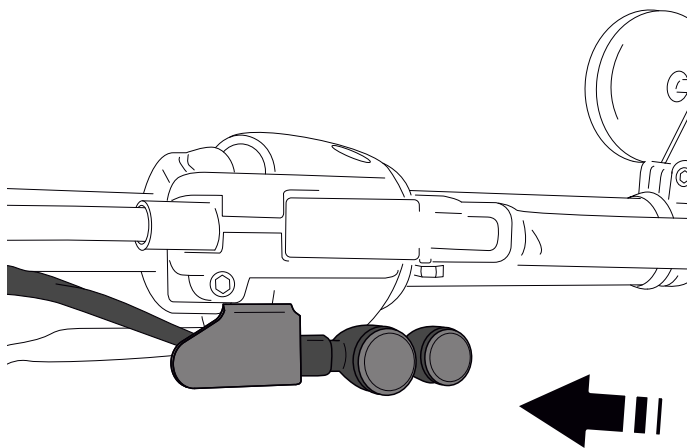

HARLEY DAVIDSON SPORTSTER 883 IRON 2016 -

REF 9735N

SOPORTE INTERMITENTE / TURN SIGNAL SUPPORT / BLINKENDE HALTER

ID.	PIEZA / PART	DESCRIPCIÓN	DESCRIPTION	QTY.	REF.:
1		Soporte derecho	Right support	1	INTDEL01-0-001-R
2		Soporte izquierdo	Left support	1	INTDEL01-0-001-L
3		Tornillo M8x35 DIN7380 INOX	M8x35 DIN7380 INOX	2	TORNI-I7380-613
4		Tuerca M8	M8 nut	2	TUERCAED934-068

INSTRUCCIONES DE MONTAJE - MOUNTING INSTRUCTIONS - MONTAGEANLEITUNG

1

DISASSEMBLY
DESMONTAJE

2

ASSEMBLY
MONTAJE

3

ASSEMBLY
MONTAJE

En caso de montar el retrovisor original no seran necesarios los ID.3 y ID.4.

In case of mounting the original mirror the ID.3 and ID.4 will not be necessary.