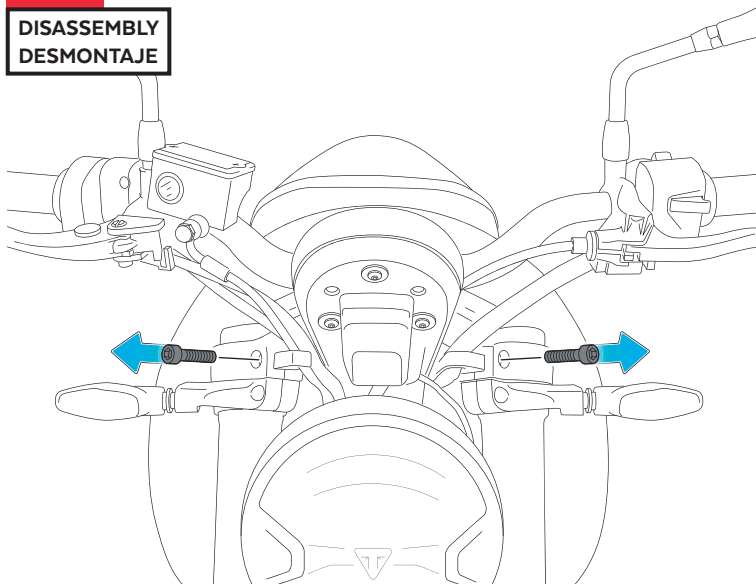

TRIUMPH TRIDENT 660 '21-

INSTRUCCIONES DE MONTAJE - MOUNTING INSTRUCTIONS - MONTAGEANLEITUNG

1

DISASSEMBLY
DESMONTAJE