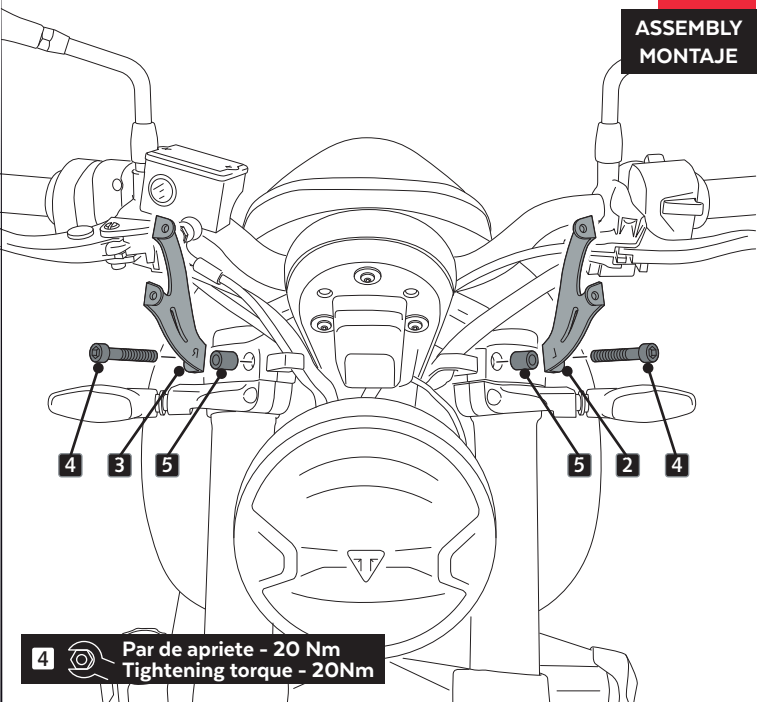

ID	PIEZA/PART	DESCRIPCIÓN	DESCRIPTION	QTY	REF
1		Cúpula Sport	Sport screen	1	20638F/H/W/NM3
2		Soporte Izquierdo	Left support	1	SOPOR2P2-L20638
3		Soporte derecho	Right support	1	SOPOR2P2-R20638
4		Tornillo Allen M8x40 DIN912	M8x40 DIN912 screw	2	TORNI-D912--475
5		Casquillo Ø13xØ8,5x6	Ø13xØ8,5x6 arrowhead	2	CASQUI-----776
6		Silentblock Ø9 xØ6 x8mm	Ø9 xØ6 x8mm Silentblock	4	AROPASACABLES-3
7		Casquillo con valona Ø12xØ6,8x7,3	Ø12xØ6,8x7,3 bush with flange	4	CASQUI-1A---750
8		Tornillo Allen M5x16 Ø11 ISO 7380	M5x16 Ø11 ISO 7380 Allen screw	4	TORNI-I7380-493
9		Tapón tornillo M5 ISO 7380	M5 ISO 7380 screw cap	4	TAPON-----85

TRIUMPH TRIDENT 660 '21-

INSTRUCCIONES DE MONTAJE - MOUNTING INSTRUCTIONS - MONTAGEANLEITUNG

1

DISASSEMBLY
DESMONTAJE

NOTA: NO EXTRAER LOS TORNILLOS A LA VEZ - DO NOT REMOVE THE SCREWS AT THE SAME TIME

2

ASSEMBLY
MONTAJE

3

ASSEMBLY
MONTAJE

4

ASSEMBLY
MONTAJE