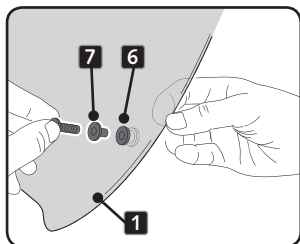

3

ASSEMBLY
MONTAJE