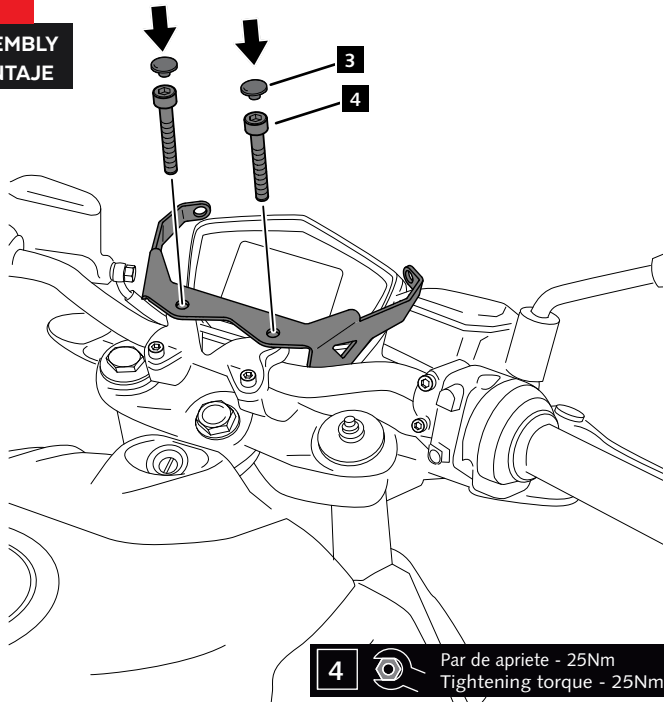

N° 3
N° 6

ID.	PIEZA/PART	DESCRIPCIÓN	DESCRIPTION	QTY.	REF.:
1		Cúpula SPORT	SPORT Screen	1	3767F/H/N/WM3
2		Soporte	Support	1	SOPORIP2---3767
3		Tapón tornillo M8 DIN912	M8 DIN912 Screw cap	2	TAPA--CHC11450E
4		Tornillo M8x40 DIN912 (12.9)	M8x40 DIN912 (12.9) Screw	2	TORNI-AD912-518
5		Casquillo Ø8,5xØ13x15	Ø8,5xØ13x15 Arrowhead	2	CASQUI-M---614
6		Silentblock M5	M5 silentblock	4	SILENBTM5-046/1
7		Arandela nylon M5x1	M5x1 nylon washer	4	ARNV0000000245
8		Tornillo allen M5x16 Ø11 ISO 7380	M5x16 Ø11 ISO 7380 Allen screw	4	TORNI-I7380-493
9		Tapón tornillo M5 ISO 7380	M5 ISO 7380 screw cap	4	TAPON-----85

3

ASSEMBLY
MONTAJE

APRILIA SHIVER 750 / 900

REF 3767

INSTRUCCIONES DE MONTAJE - MOUNTING INSTRUCTIONS - MONTAGEANLEITUNG

4

ASSEMBLY
MONTAJE

5