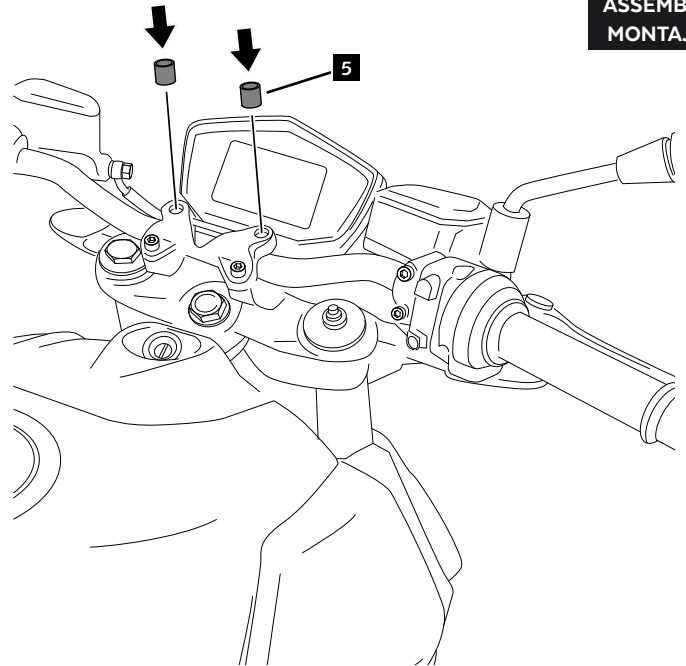

N° 3
N° 6

ID.	PIEZA/PART	DESCRIPCIÓN	DESCRIPTION	QTY.	REF.:
1		Cúpula SPORT	SPORT Screen	1	3767F/H/N/WM3
2		Soporte	Support	1	SOPORIP2---3767
3		Tapón tornillo M8 DIN912	M8 DIN912 Screw cap	2	TAPA--CHC11450E
4		Tornillo M8x40 DIN912 (12.9)	M8x40 DIN912 (12.9) Screw	2	TORNI-AD912-518
5		Casquillo Ø8,5xØ13x15	Ø8,5xØ13x15 Arrowhead	2	CASQUI-M---614
6		Silentblock M5	M5 silentblock	4	SILENBTM5-046/1
7		Arandela nylon M5x1	M5x1 nylon washer	4	ARNV0000000245
8		Tornillo allen M5x16 Ø11 ISO 7380	M5x16 Ø11 ISO 7380 Allen screw	4	TORNI-I7380-493
9		Tapón tornillo M5 ISO 7380	M5 ISO 7380 screw cap	4	TAPON-----85

APRILIA SHIVER 750 / 900

REF 3767

INSTRUCCIONES DE MONTAJE - MOUNTING INSTRUCTIONS - MONTAGEANLEITUNG

1

A Tornillería original
Original screws

DISASSEMBLY
DESMONTAJE

2

ASSEMBLY
MONTAJE