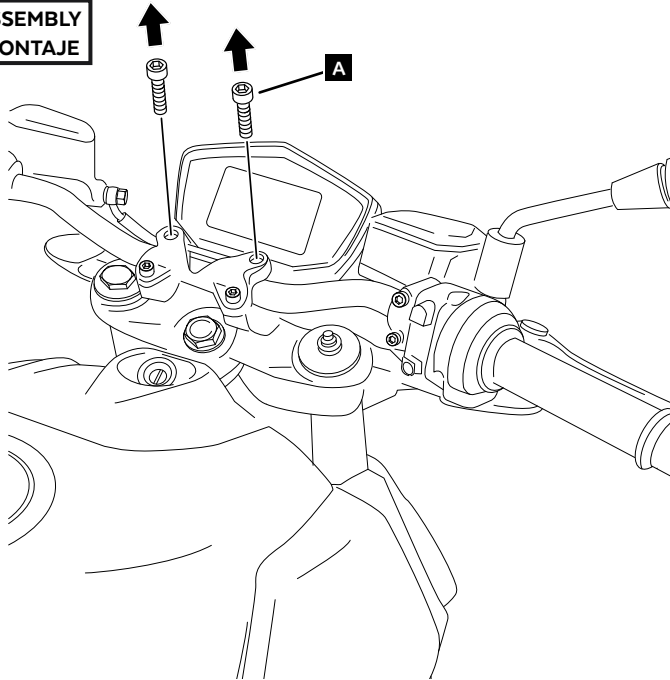

N° 3
N° 6

ID.	PIEZA/PART	DESCRIPCIÓN	DESCRIPTION	QTY.	REF.:
1		Cúpula SPORT	SPORT Screen	1	3767F/H/N/WM3
2		Soporte	Support	1	SOPORIP2---3767
3		Tapón tornillo M8 DIN912	M8 DIN912 Screw cap	2	TAPA--CHC11450E
4		Tornillo M8x40 DIN912 (12.9)	M8x40 DIN912 (12.9) Screw	2	TORNI-AD912-518
5		Casquillo Ø8,5xØ13x15	Ø8,5xØ13x15 Arrowhead	2	CASQUI-M---614
6		Silentblock M5	M5 silentblock	4	SILENBTM5-046/1
7		Arandela nylon M5x1	M5x1 nylon washer	4	ARNV0000000245
8		Tornillo allen M5x16 Ø11 ISO 7380	M5x16 Ø11 ISO 7380 Allen screw	4	TORNI-I7380-493
9		Tapón tornillo M5 ISO 7380	M5 ISO 7380 screw cap	4	TAPON-----85

APRILIA SHIVER 750 / 900

REF 3767

INSTRUCCIONES DE MONTAJE - MOUNTING INSTRUCTIONS - MONTAGEANLEITUNG

1

A Tornillería original
Original screws

DISASSEMBLY
DESMONTAJE

2

ASSEMBLY
MONTAJE