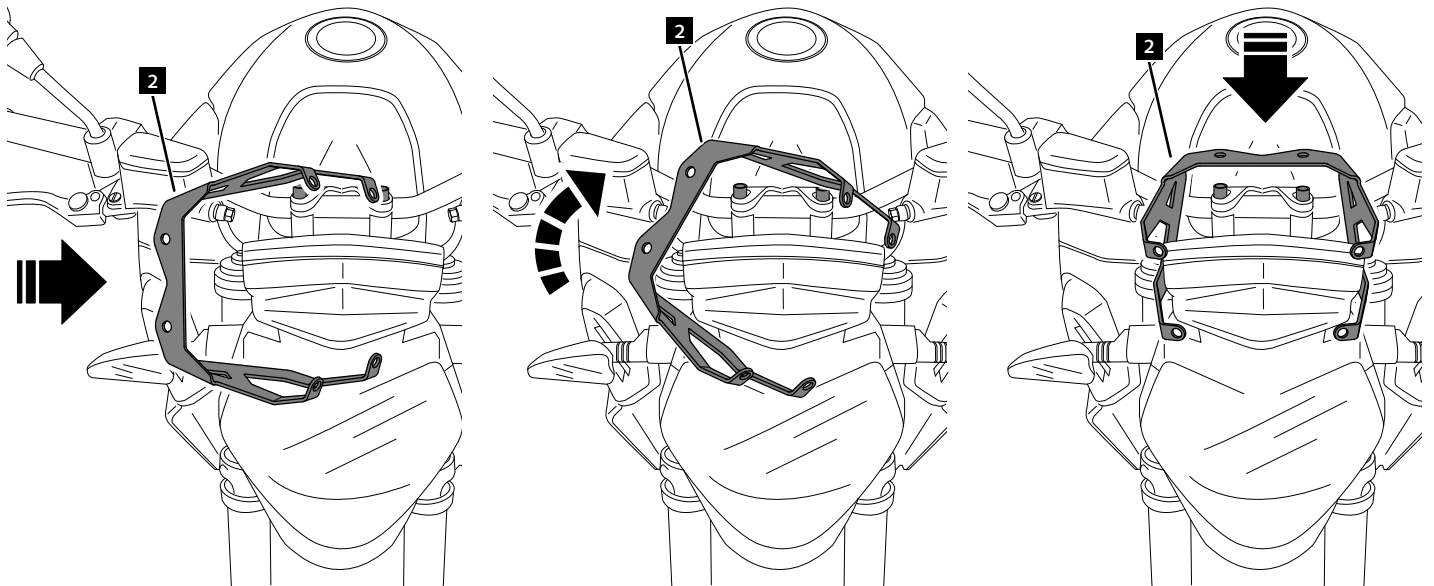

3

ASSEMBLY
MONTAJE