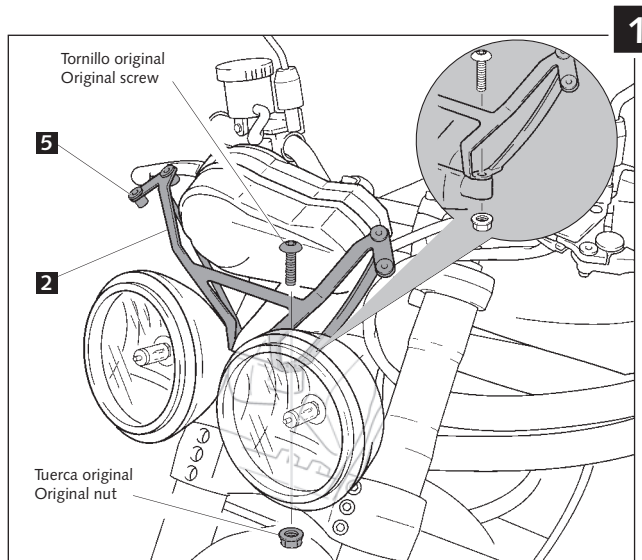

CARENABRIS ADAPTABLE A - WINDSHIELD ADAPTABLE TO **TRIUMPH** SPEED TRIPLE '05-'10-STREET TRIPLE '07-'10/R 08-'10'

Ref.: 3930

ID.		DESCRIPCIÓN	DESCRIPTION	QTY.
1		Pantalla	Screen	1
2		Soporte	Bracket	1
3		Arandela nylon Ø6 x Ø11 x 1	Nylon washer Ø6 x Ø11 x 1	4
4		Tornillo allen M5x16 ISO 7380	Allen screw M5x16 ISO 7380	4
5		Tuerca M5 con silemblock incorporado	M5 nut incorporated well nut	4
6		Tapón tornillo M5 ISO 7380	M5 ISO 7380 screw cap	(