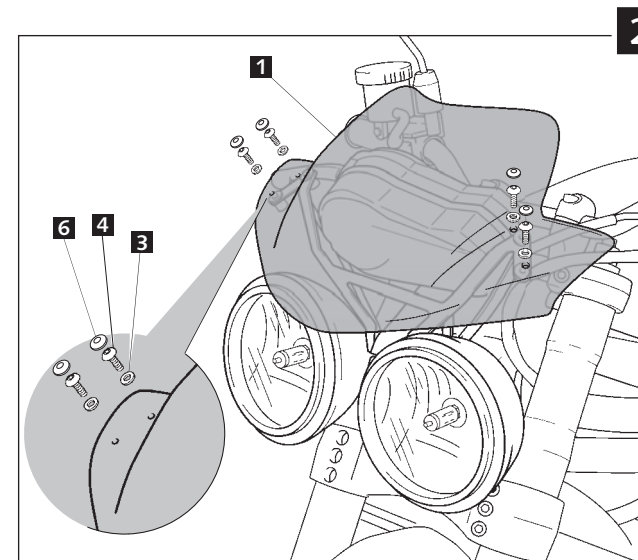

CARENABRIS ADAPTABLE A - WINDSHIELD ADAPTABLE TO **TRIUMPH** SPEED TRIPLE '05-'10-STREET TRIPLE '07-'10/R 08-'10'

Ref.: 3930

ID.		DESCRIPCIÓN	DESCRIPTION	QTY.
1		Pantalla	Screen	1
2		Soporte	Bracket	1
3		Arandela nylon Ø6 x Ø11 x 1	Nylon washer Ø6 x Ø11 x 1	4
4		Tornillo allen M5x16 ISO 7380	Allen screw M5x16 ISO 7380	4
5		Tuerca M5 con silemblock incorporado	M5 nut incorporated well nut	4
6		Tapón tornillo M5 ISO 7380	M5 ISO 7380 screw cap	(