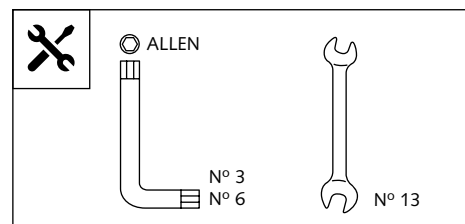

CARENABRÍS ADAPTABLE A - WINDSHIELD ADAPTABLE TO - WINDSCHUTZSCHEIBE FÜR APRILIA SHIVER 750 '07-'09 / 900 '17-

Ref.: 4674

ID	PIEZA / PART	DESCRIPCIÓN	DESCRIPTION	QTY	REF.
1		Pantalla	Screen	1	4674C/F/G/H/N/WM3
2		Soporte metálico	Metal support	1	SOPOR-1P-3-4674
3		Silentblock M5 (se suministra montado en la pieza 2)	M5 well nut (supplied already mounted on the piece nº2)	4	SILENBTM5-046/1
4		Tornillo Allen M5x16 ISO 7380	M5x16 ISO 7380 Allen screw	4	TORNI-I7380-493
5		Arandela nylon Ø5XØ11x1	Ø5XØ11x1 nylon washer	4	ARNV00000000245
6		Tornillo hexagonal M8x45 DIN 931	M8x45 DIN 931 hexagonal screw	2	TORNIE845Z-0012
7		Casquillo Ø8,5 x Ø13x15	Ø8,5 x Ø13x15 arrowhead	2	CASQUI-M-----614
8		Caperuza plana M8	M8 nut cover	2	CAPERUZTOM8-047
9		Arandela metálica Ø8	Ø8 metal washer	2	ARANDPD125A-018
10		Tapón tornillo M5 ISO 7380	M5 ISO 7380 screw cap	2	TAPON-----85

CARENABRÍS ADAPTABLE A - WINDSHIELD ADAPTABLE TO - WINDSCHUTZSCHEIBE FÜR
APRILIA SHIVER 750 '07-'09 / 900 '17-

INSTRUCCIONES DE MONTAJE - MOUNTING INSTRUCTIONS - MONTAGEANLEITUNG