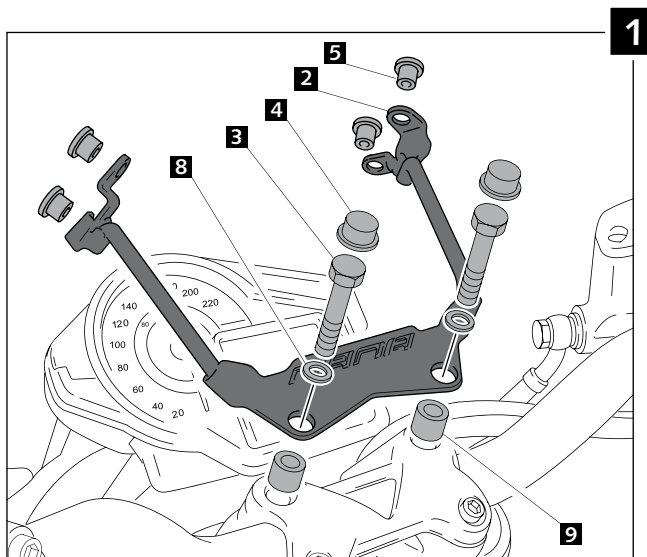

## INSTRUCCIONES DE MONTAJE - MOUNTING INSTRUCTIONS

### CARENABRÍS ADAPTABLE A - WINDSHIELD ADAPTABLE TO APRILIA MANA 850 '07 - '13

Ref.: 4953

ID.	DESCRIPCIÓN	DESCRIPTION	QTY.
1	 Pantalla	Screen	1
2	 Soporte metálico	Metal support	1
3	 Tornillo hexagonal M8x40 DIN 931	M8x40 DIN 931 hexagonal screw	2
4	 Caperuza para tornillo M8	M8 screw cover	2
5	 Tuerca M5 silemblock	M5 silemblock nut	4
6	 Tornillo allen M5x16 ISO 7380	M5x16 ISO 7380 allen screw	4
7	 Arandela nylon Ø5xØ11x1	Ø5xØ11x1 nylon washer	4
8	 Arandela metálica Ø8	Ø8 metal washer	2
9	 Casquillo Ø int. 8 x Ø ext. 14x12	Arrowhead Ø inner 8 x Ø outer 14x12	2
10	 Tapón tornillo M5 ISO 7380	M5 ISO 7380 screw cap	4