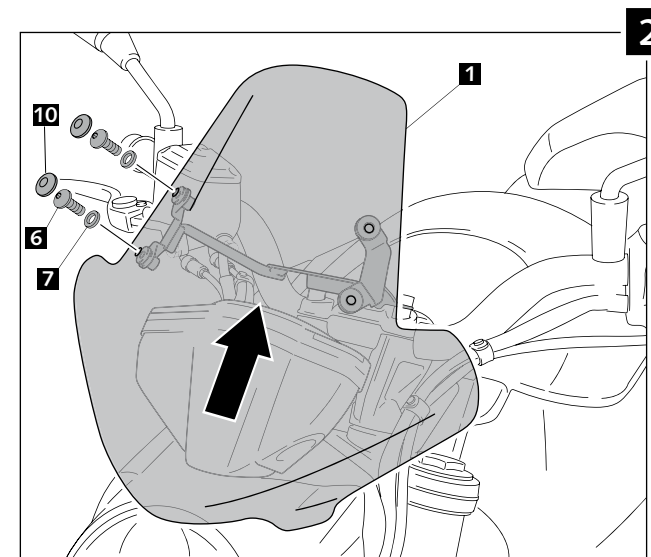

### CARENABRÍS ADAPTABLE A - WINDSHIELD ADAPTABLE TO APRILIA MANA 850 '07 - '13

Ref.: 4953

ID.	DESCRIPCIÓN	DESCRIPTION	QTY.
1	 Pantalla	Screen	1
2	 Soporte metálico	Metal support	1
3	 Tornillo hexagonal M8x40 DIN 931	M8x40 DIN 931 hexagonal screw	2
4	 Caperuza para tornillo M8	M8 screw cover	2
5	 Tuerca M5 silemblock	M5 silemblock nut	4
6	 Tornillo allen M5x16 ISO 7380	M5x16 ISO 7380 allen screw	4
7	 Arandela nylon Ø5xØ11x1	Ø5xØ11x1 nylon washer	4
8	 Arandela metálica Ø8	Ø8 metal washer	2
9	 Casquillo Ø int. 8 x Ø ext. 14x12	Arrowhead Ø inner 8 x Ø outer 14x12	2
10	 Tapón tornillo M5 ISO 7380	M5 ISO 7380 screw cap	4