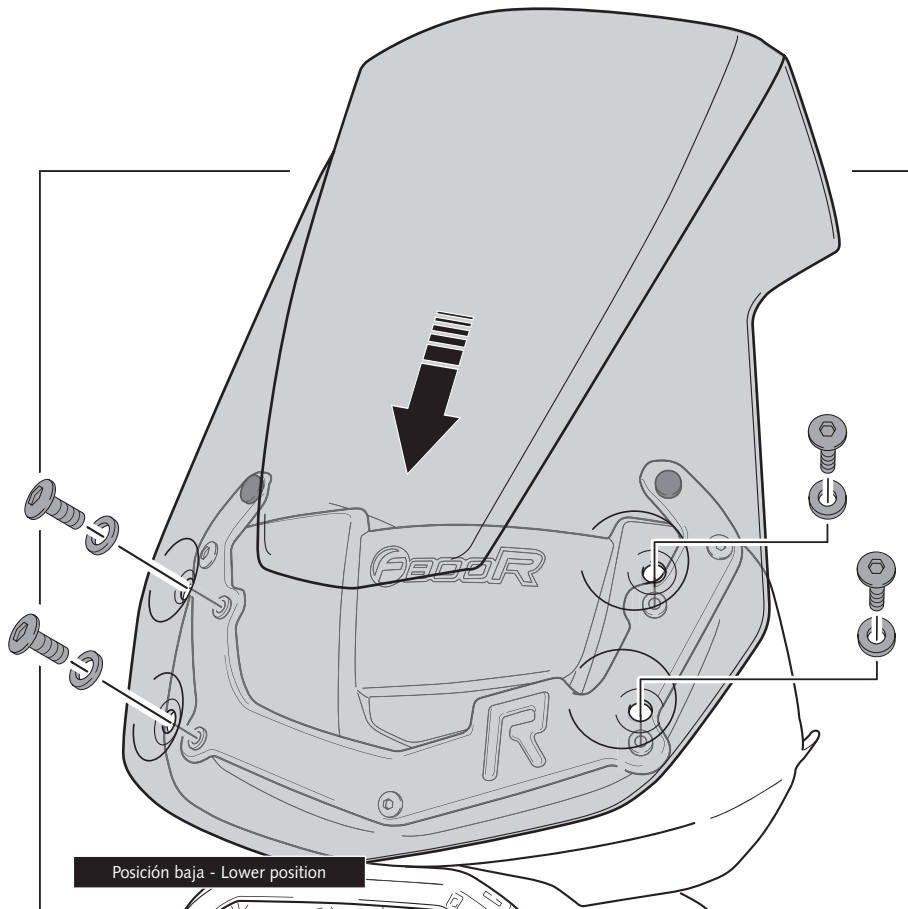

MOTOPLASTIC, S.A.

Molí de la sal, 1 - 08403 Granollers (Barcelona) SPAIN

Tel. 34 93 849 06 33 - Fax 34 93 849 09 88

info@puig.tv

www.puig.tv