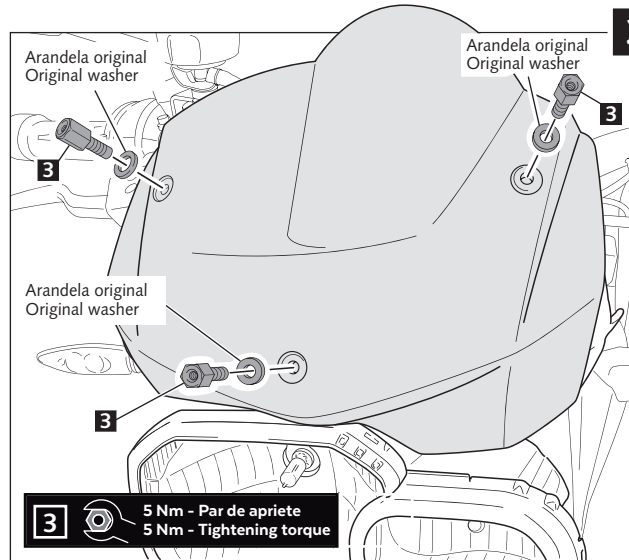

### BMW F800 R 12'-14'

Ref.: 5051

ID.	DESCRIPCIÓN	DESCRIPTION	QTY.
1	 Pantalla	Screen	1
2	 Soporte metálico	Metal support	1
3	 Tornillo especial M5x17 + rosca interior M5x10	Special screw M5x17 + interior thread M5x10	3
4	 Tuerca M5 silemblock	M5 silemblock nut	4
5	 Tornillo Allen M5x16 ISO 7380	M5x16 ISO 7380 allen screw	4
6	 Arandela nylon Ø5xØ11x1	Ø5xØ11x1 nylon washer	4
7	 Tapón plástico Ø10	Ø10 Plastic plug	2
8	 Tornillo Allen M5x10 ISO 7380	M5x10 ISO 7380 allen screw	3
9	 Arandela de goma Øext.13 x Øint.5x4	Øouter 13 x Øinner 5x4 washer	3
10	 Tapón tornillo M5 ISO 7380	M5 ISO 7380 screw cap	4