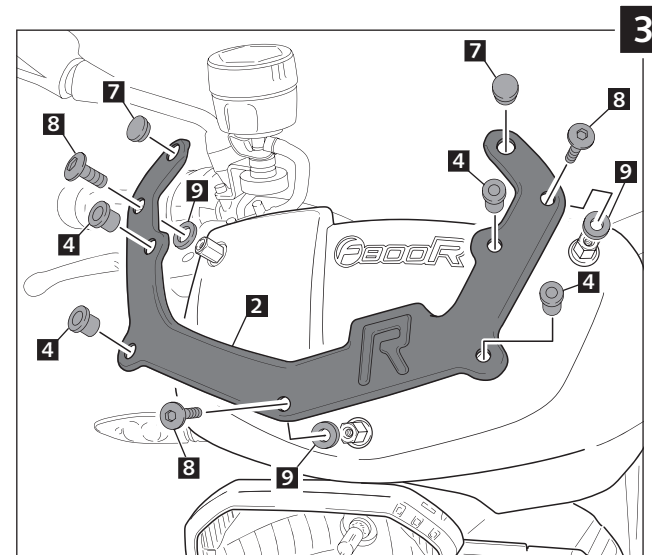

### BMW F800 R '09 - '14

Ref.: 5051

ID.	DESCRIPCIÓN	DESCRIPTION	QTY.
1	 Pantalla	Screen	1
2	 Soporte metálico	Metal support	1
3	 Tornillo especial M5x17 + rosca interior M5x10	Special screw M5x17 + interior thread M5x10	3
4	 Tuerca M5 silemblock	M5 silemblock nut	4
5	 Tornillo Allen M5x16 ISO 7380	M5x16 ISO 7380 allen screw	4
6	 Arandela nylon Ø5xØ11x1	Ø5xØ11x1 nylon washer	4
7	 Tapón plástico Ø10	Ø10 Plastic plug	2
8	 Tornillo Allen M5x10 ISO 7380	M5x10 ISO 7380 allen screw	3
9	 Arandela de goma Øext.13 x Øint.5x4	Øouter 13 x Øinner 5x4 washer	3
10	 Tapón tornillo M5 ISO 7380	M5 ISO 7380 screw cap	4

### BMW F800 R 12'-14'

Ref.: 5051

ID.	DESCRIPCIÓN	DESCRIPTION	QTY.
1	 Pantalla	Screen	1
2	 Soporte metálico	Metal support	1
3	 Tornillo especial M5x17 + rosca interior M5x10	Special screw M5x17 + interior thread M5x10	3
4	 Tuerca M5 silemblock	M5 silemblock nut	4
5	 Tornillo Allen M5x16 ISO 7380	M5x16 ISO 7380 allen screw	4
6	 Arandela nylon Ø5xØ11x1	Ø5xØ11x1 nylon washer	4
7	 Tapón plástico Ø10	Ø10 Plastic plug	2
8	 Tornillo Allen M5x10 ISO 7380	M5x10 ISO 7380 allen screw	3
9	 Arandela de goma Øext.13 x Øint.5x4	Øouter 13 x Øinner 5x4 washer	3
10	 Tapón tornillo M5 ISO 7380	M5 ISO 7380 screw cap	4