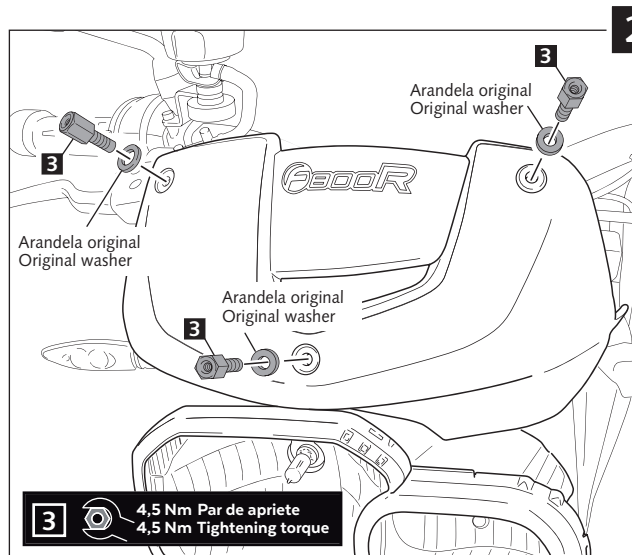

### BMW F800 R '09 - '14

Ref.: 5051

ID.	DESCRIPCIÓN	DESCRIPTION	QTY.
1	 Pantalla	Screen	1
2	 Soporte metálico	Metal support	1
3	 Tornillo especial M5x17 + rosca interior M5x10	Special screw M5x17 + interior thread M5x10	3
4	 Tuerca M5 silemblock	M5 silemblock nut	4
5	 Tornillo Allen M5x16 ISO 7380	M5x16 ISO 7380 allen screw	4
6	 Arandela nylon Ø5xØ11x1	Ø5xØ11x1 nylon washer	4
7	 Tapón plástico Ø10	Ø10 Plastic plug	2
8	 Tornillo Allen M5x10 ISO 7380	M5x10 ISO 7380 allen screw	3
9	 Arandela de goma Øext.13 x Øint.5x4	Øouter 13 x Øinner 5x4 washer	3
10	 Tapón tornillo M5 ISO 7380	M5 ISO 7380 screw cap	4