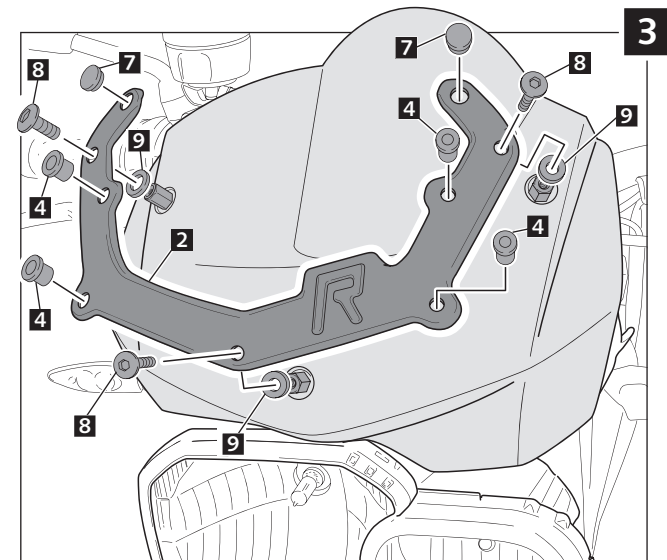

### BMW F800 R '09 - '14

Ref.: 5051

ID.	DESCRIPCIÓN	DESCRIPTION	QTY.
1	 Pantalla	Screen	1
2	 Soporte metálico	Metal support	1
3	 Tornillo especial M5x17 + rosca interior M5x10	Special screw M5x17 + interior thread M5x10	3
4	 Tuerca M5 silemblock	M5 silemblock nut	4
5	 Tornillo Allen M5x16 ISO 7380	M5x16 ISO 7380 allen screw	4
6	 Arandela nylon Ø5xØ11x1	Ø5xØ11x1 nylon washer	4
7	 Tapón plástico Ø10	Ø10 Plastic plug	2
8	 Tornillo Allen M5x10 ISO 7380	M5x10 ISO 7380 allen screw	3
9	 Arandela de goma Øext.13 x Øint.5x4	Øouter 13 x Øinner 5x4 washer	3
10	 Tapón tornillo M5 ISO 7380	M5 ISO 7380 screw cap	4

Tel. 34 93 849 06 33 - Fax 34 93 849 09 88

info@puig.tv - infousa@puig.tv

www.puig.tv - www.puigusa.com

CARENABRÍS ADAPTABLE A - WINDSHIELD ADAPTABLE A - WINDSCHUTZSCHEIBE FÜR

### BMW F800 R 12'-14'

Ref.: 5051

ID.	DESCRIPCIÓN	DESCRIPTION	QTY.
1	 Pantalla	Screen	1
2	 Soporte metálico	Metal support	1
3	 Tornillo especial M5x17 + rosca interior M5x10	Special screw M5x17 + interior thread M5x10	3
4	 Tuerca M5 silemblock	M5 silemblock nut	4
5	 Tornillo Allen M5x16 ISO 7380	M5x16 ISO 7380 allen screw	4
6	 Arandela nylon Ø5xØ11x1	Ø5xØ11x1 nylon washer	4
7	 Tapón plástico Ø10	Ø10 Plastic plug	2
8	 Tornillo Allen M5x10 ISO 7380	M5x10 ISO 7380 allen screw	3
9	 Arandela de goma Øext.13 x Øint.5x4	Øouter 13 x Øinner 5x4 washer	3
10	 Tapón tornillo M5 ISO 7380	M5 ISO 7380 screw cap	4