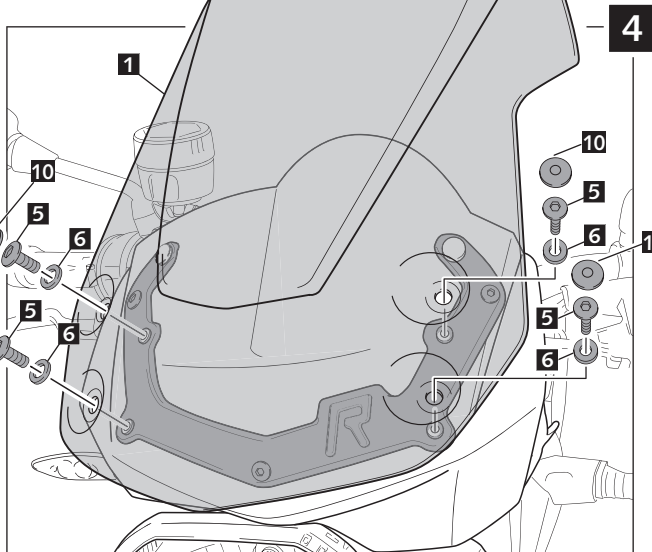

### BMW F800 R '09 - '14

Ref.: 5051

ID.	DESCRIPCIÓN	DESCRIPTION	QTY.
1	 Pantalla	Screen	1
2	 Soporte metálico	Metal support	1
3	 Tornillo especial M5x17 + rosca interior M5x10	Special screw M5x17 + interior thread M5x10	3
4	 Tuerca M5 silemblock	M5 silemblock nut	4
5	 Tornillo Allen M5x16 ISO 7380	M5x16 ISO 7380 allen screw	4
6	 Arandela nylon Ø5xØ11x1	Ø5xØ11x1 nylon washer	4
7	 Tapón plástico Ø10	Ø10 Plastic plug	2
8	 Tornillo Allen M5x10 ISO 7380	M5x10 ISO 7380 allen screw	3
9	 Arandela de goma Øext.13 x Øint.5x4	Øouter 13 x Øinner 5x4 washer	3
10	 Tapón tornillo M5 ISO 7380	M5 ISO 7380 screw cap	4

### BMW F800 R 12'-14'

Ref.: 5051

ID.	DESCRIPCIÓN	DESCRIPTION	QTY.
1	 Pantalla	Screen	1
2	 Soporte metálico	Metal support	1
3	 Tornillo especial M5x17 + rosca interior M5x10	Special screw M5x17 + interior thread M5x10	3
4	 Tuerca M5 silemblock	M5 silemblock nut	4
5	 Tornillo Allen M5x16 ISO 7380	M5x16 ISO 7380 allen screw	4
6	 Arandela nylon Ø5xØ11x1	Ø5xØ11x1 nylon washer	4
7	 Tapón plástico Ø10	Ø10 Plastic plug	2
8	 Tornillo Allen M5x10 ISO 7380	M5x10 ISO 7380 allen screw	3
9	 Arandela de goma Øext.13 x Øint.5x4	Øouter 13 x Øinner 5x4 washer	3
10	 Tapón tornillo M5 ISO 7380	M5 ISO 7380 screw cap	4