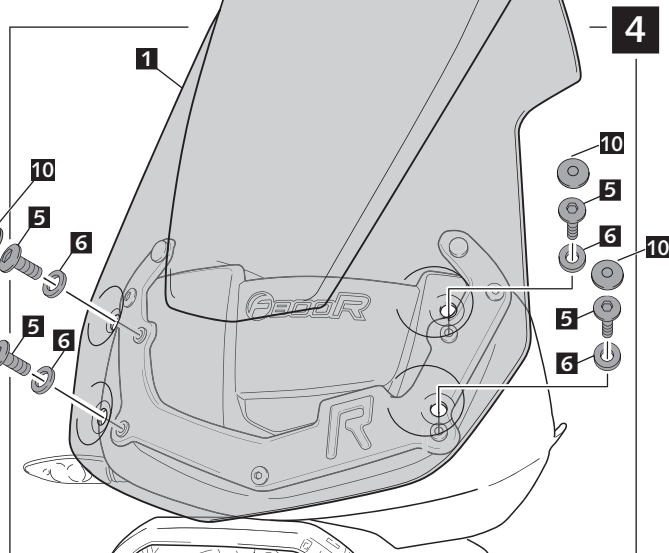

### BMW F800 R '09 - '14

Ref.: 5051

ID.	DESCRIPCIÓN	DESCRIPTION	QTY.
1	 Pantalla	Screen	1
2	 Soporte metálico	Metal support	1
3	 Tornillo especial M5x17 + rosca interior M5x10	Special screw M5x17 + interior thread M5x10	3
4	 Tuerca M5 silemblock	M5 silemblock nut	4
5	 Tornillo Allen M5x16 ISO 7380	M5x16 ISO 7380 allen screw	4
6	 Arandela nylon Ø5xØ11x1	Ø5xØ11x1 nylon washer	4
7	 Tapón plástico Ø10	Ø10 Plastic plug	2
8	 Tornillo Allen M5x10 ISO 7380	M5x10 ISO 7380 allen screw	3
9	 Arandela de goma Øext.13 x Øint.5x4	Øouter 13 x Øinner 5x4 washer	3
10	 Tapón tornillo M5 ISO 7380	M5 ISO 7380 screw cap	4

### BMW F800 R 12'-14'

Ref.: 5051

ID.	DESCRIPCIÓN	DESCRIPTION	QTY.
1	 Pantalla	Screen	1
2	 Soporte metálico	Metal support	1
3	 Tornillo especial M5x17 + rosca interior M5x10	Special screw M5x17 + interior thread M5x10	3
4	 Tuerca M5 silemblock	M5 silemblock nut	4
5	 Tornillo Allen M5x16 ISO 7380	M5x16 ISO 7380 allen screw	4
6	 Arandela nylon Ø5xØ11x1	Ø5xØ11x1 nylon washer	4
7	 Tapón plástico Ø10	Ø10 Plastic plug	2
8	 Tornillo Allen M5x10 ISO 7380	M5x10 ISO 7380 allen screw	3
9	 Arandela de goma Øext.13 x Øint.5x4	Øouter 13 x Øinner 5x4 washer	3
10	 Tapón tornillo M5 ISO 7380	M5 ISO 7380 screw cap	4