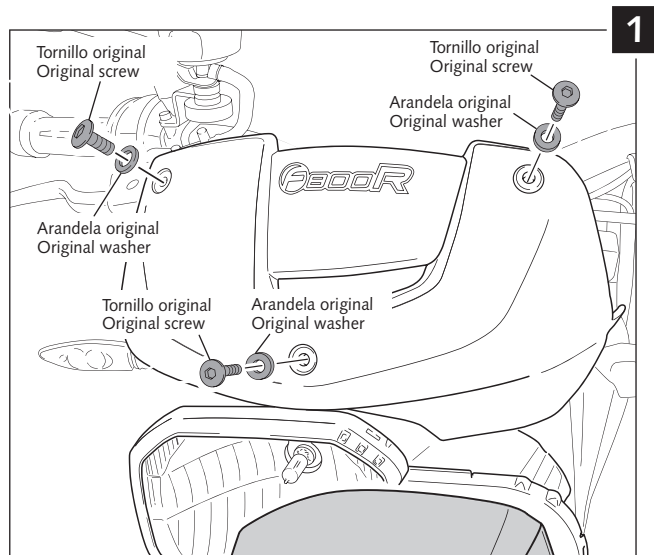

### BMW F800 R '09 - '14

Ref.: 5051

ID.	DESCRIPCIÓN	DESCRIPTION	QTY.
1	 Pantalla	Screen	1
2	 Soporte metálico	Metal support	1
3	 Tornillo especial M5x17 + rosca interior M5x10	Special screw M5x17 + interior thread M5x10	3
4	 Tuerca M5 silemblock	M5 silemblock nut	4
5	 Tornillo Allen M5x16 ISO 7380	M5x16 ISO 7380 allen screw	4
6	 Arandela nylon Ø5xØ11x1	Ø5xØ11x1 nylon washer	4
7	 Tapón plástico Ø10	Ø10 Plastic plug	2
8	 Tornillo Allen M5x10 ISO 7380	M5x10 ISO 7380 allen screw	3
9	 Arandela de goma Øext.13 x Øint.5x4	Øouter 13 x Øinner 5x4 washer	3
10	 Tapón tornillo M5 ISO 7380	M5 ISO 7380 screw cap	4