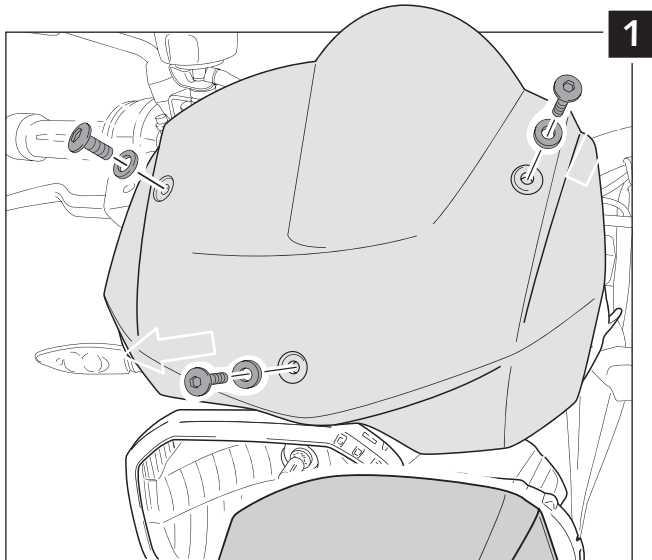

### BMW F800 R 12'-14'

Ref.: 5051

ID.	DESCRIPCIÓN	DESCRIPTION	QTY.
1	 Pantalla	Screen	1
2	 Soporte metálico	Metal support	1
3	 Tornillo especial M5x17 + rosca interior M5x10	Special screw M5x17 + interior thread M5x10	3
4	 Tuerca M5 silemblock	M5 silemblock nut	4
5	 Tornillo Allen M5x16 ISO 7380	M5x16 ISO 7380 allen screw	4
6	 Arandela nylon Ø5xØ11x1	Ø5xØ11x1 nylon washer	4
7	 Tapón plástico Ø10	Ø10 Plastic plug	2
8	 Tornillo Allen M5x10 ISO 7380	M5x10 ISO 7380 allen screw	3
9	 Arandela de goma Øext.13 x Øint.5x4	Øouter 13 x Øinner 5x4 washer	3
10	 Tapón tornillo M5 ISO 7380	M5 ISO 7380 screw cap	4