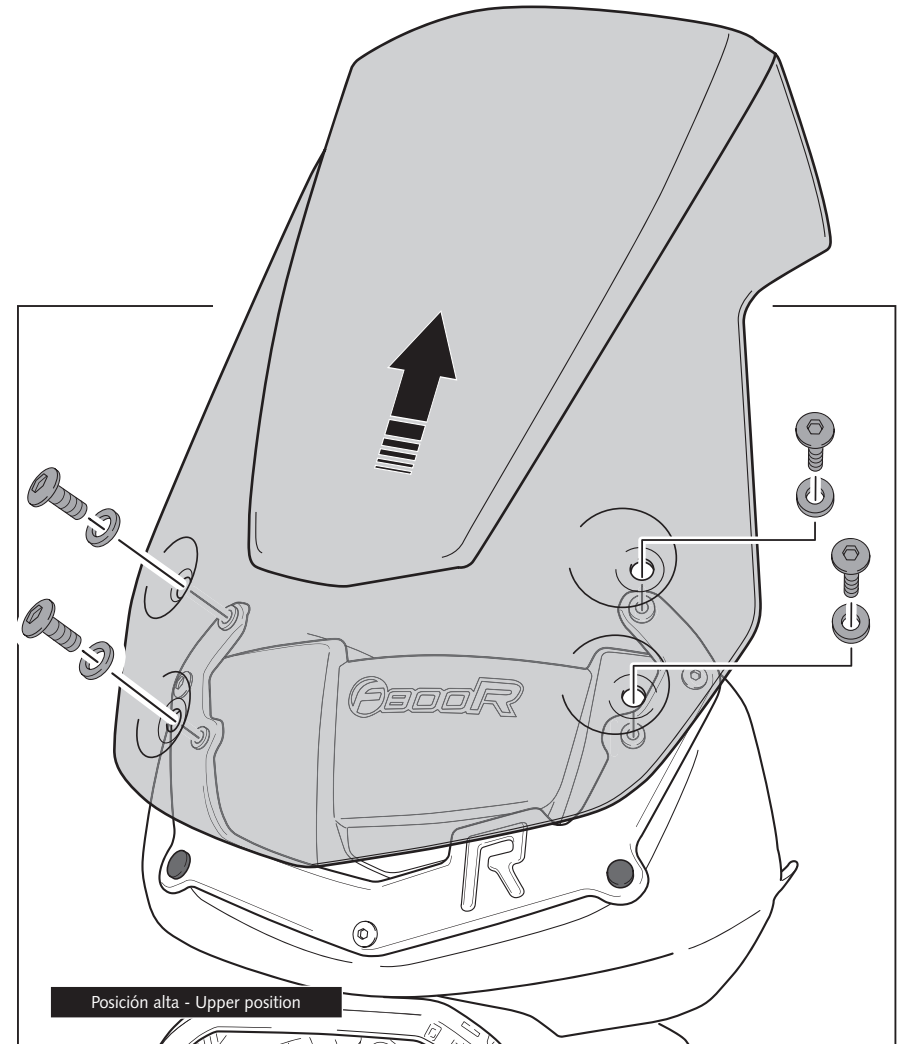

MOTOPLASTIC, S.A.

Molí de la sal, 1 - 08403 Granollers (Barcelona) SPAIN

Tel. 34 93 849 06 33 - Fax 34 93 849 09 88

info@puig.tv

www.puig.tv