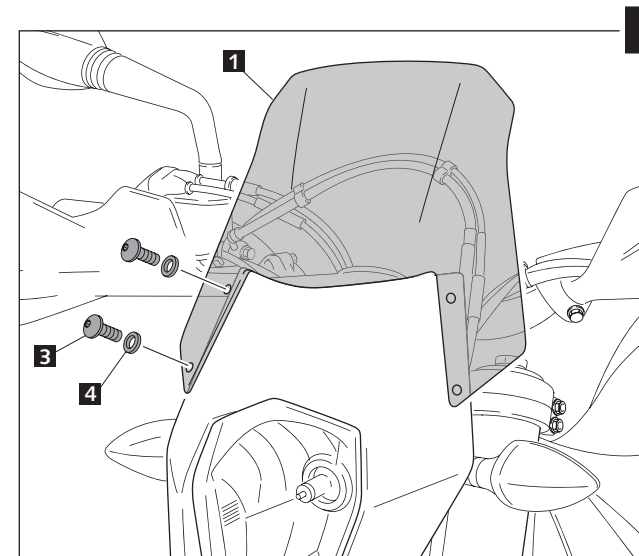

MOTOPLASTIC, S.A.

Molí de la sal, 1 - 08400 Granollers (Barcelona) SPAIN

Tel. 34 93 849 06 33 - Fax 34 93 849 09 88

info@puig.tv

www.puig.tv

INSTRUCCIONES DE MONTAJE - MOUNTING INSTRUCTIONS

CARENABRÍS ADAPTABLE A - WINDSHIELD ADAPTABLE TO KTM 690 SUPERMOTO SMC R '12-

Ref.: 5052

ID.	DESCRIPCIÓN	DESCRIPTION	QTY.
1	 Pantalla	Screen	1
2	 Tuerca M5 silemblock	M5 nut well nut	4
3	 Tornillo allen M5x16 ISO 7380	M5x16 ISO 7380 allen screw	4
4	 Arandela nylon Ø5XØ11x1	Ø5XØ11x1 nylon washer	4
5	 Plantilla	Template	1