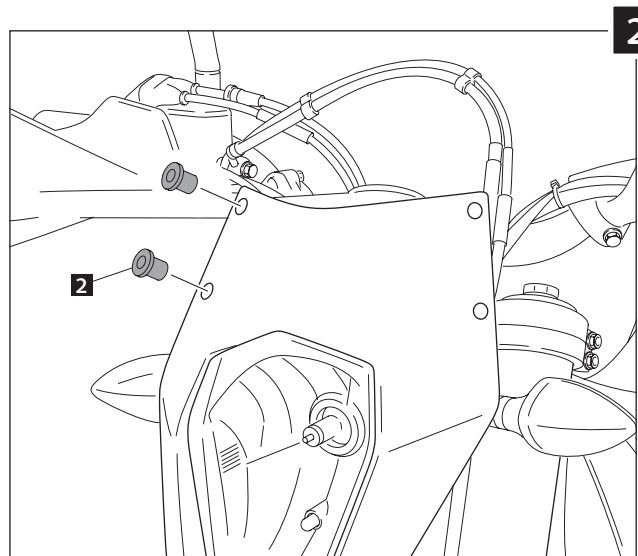

MOTOPLASTIC, S.A.

Molí de la sal, 1 - 08400 Granollers (Barcelona) SPAIN

Tel. 34 93 849 06 33 - Fax 34 93 849 09 88

info@puig.tv

www.puig.tv

INSTRUCCIONES DE MONTAJE - MOUNTING INSTRUCTIONS

CARENABRÍS ADAPTABLE A - WINDSHIELD ADAPTABLE TO KTM 690 SUPERMOTO SMC R '12-

Ref.: 5052

ID.	DESCRIPCIÓN	DESCRIPTION	QTY.
1	 Pantalla	Screen	1
2	 Tuerca M5 silemblock	M5 nut well nut	4
3	 Tornillo allen M5x16 ISO 7380	M5x16 ISO 7380 allen screw	4
4	 Arandela nylon Ø5XØ11x1	Ø5XØ11x1 nylon washer	4
5	 Plantilla	Template	1