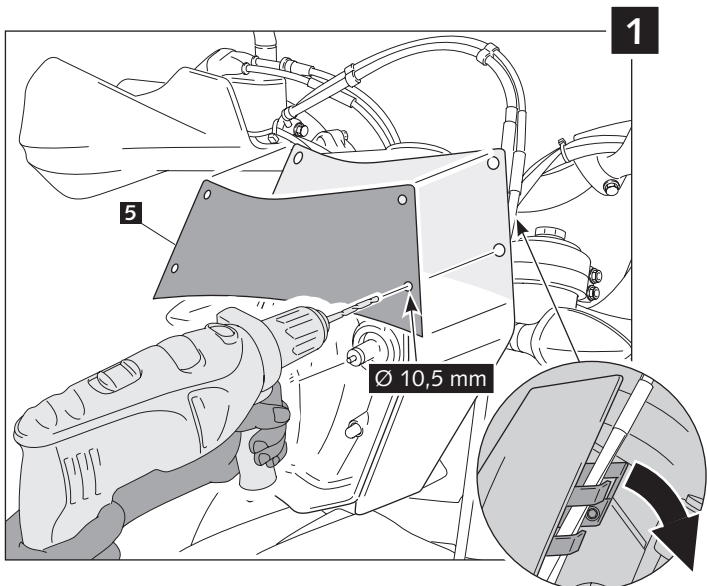

MOTOPLASTIC, S.A.

Molí de la sal, 1 - 08400 Granollers (Barcelona) SPAIN

Tel. 34 93 849 06 33 - Fax 34 93 849 09 88

info@puig.tv

www.puig.tv

INSTRUCCIONES DE MONTAJE - MOUNTING INSTRUCTIONS

CARENABRÍS ADAPTABLE A - WINDSHIELD ADAPTABLE TO KTM 690 SUPERMOTO SMC R '12-

Ref.: 5052

ID.	DESCRIPCIÓN	DESCRIPTION	QTY.
1	 Pantalla	Screen	1
2	 Tuerca M5 silemblock	M5 nut well nut	4
3	 Tornillo allen M5x16 ISO 7380	M5x16 ISO 7380 allen screw	4
4	 Arandela nylon Ø5XØ11x1	Ø5XØ11x1 nylon washer	4
5	 Plantilla	Template	1