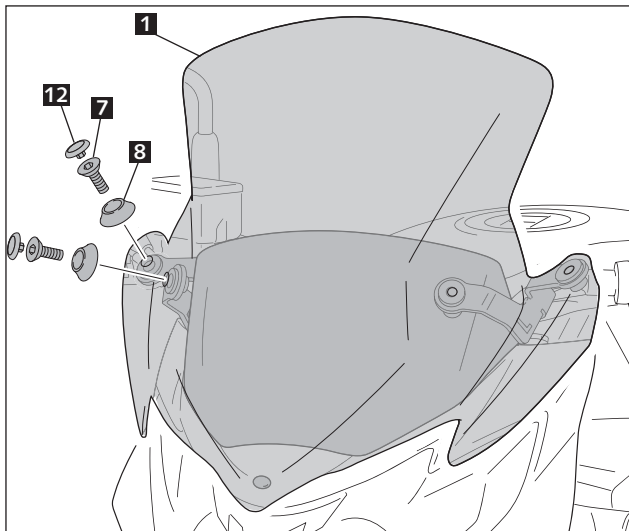

## INSTRUCCIONES DE MONTAJE - MOUNTING INSTRUCTIONS

### CARENABRÍS ADAPTABLE A - WINDSHIELD ADAPTABLE TO SUZUKI GSR 750/ABS 11'-

Ref.: 5646

ID.	DESCRIPCIÓN	DESCRIPTION	QTY.
1	 Pantalla	Screen	1
2	 Soporte metálico derecho A	Right metal support A	1
3	 Soporte metálico derecho B	Right metal support B	1
4	 Soporte metálico izquierdo A	Left metal support A	1
5	 Soporte metálico izquierdo B	Left metal support B	1
6	 Silemblock M6 (se suministra montado en la pieza nº3-5)	M6 well nut (supplied already mounted on the piece nº3-5)	4
7	 Tornillo Allen M6x20 ISO 7991	M6x20 ISO 7991 allen screw	4
8	 Arandela cónica plástico Ø20	Ø20 plastic washer	4
9	 Tornillo Allen M6x15 DIN 912	M6x15 DIN 912 Allen screw	4
10	 Tuerca M6 grafilada	Special M6 nut	4
11	 Separador de silicona Ø12,7x3,5	Ø12,7x3,5 silicone delimeter	1
12	 Tapón tornillo	Screw tap	4