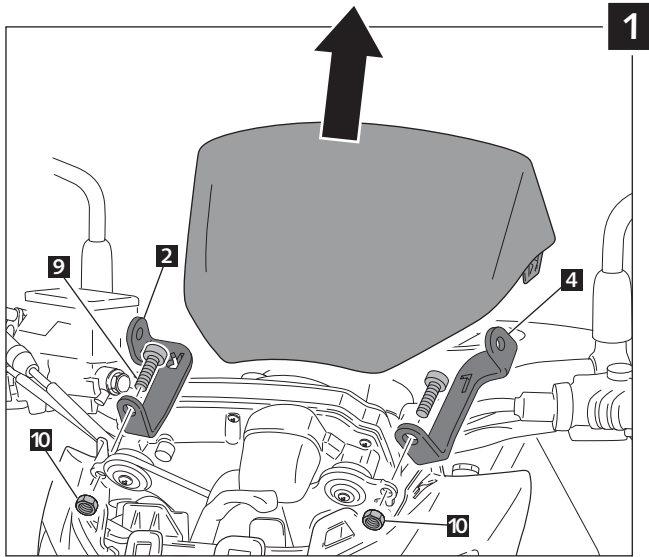

### CARENABRÍS ADAPTABLE A - WINDSHIELD ADAPTABLE TO SUZUKI GSR 750/ABS 11'-

Ref.: 5646

ID.	DESCRIPCIÓN	DESCRIPTION	QTY.
1	 Pantalla	Screen	1
2	 Soporte metálico derecho A	Right metal support A	1
3	 Soporte metálico derecho B	Right metal support B	1
4	 Soporte metálico izquierdo A	Left metal support A	1
5	 Soporte metálico izquierdo B	Left metal support B	1
6	 Silemblock M6 (se suministra montado en la pieza nº3-5)	M6 well nut (supplied already mounted on the piece nº3-5)	4
7	 Tornillo Allen M6x20 ISO 7991	M6x20 ISO 7991 allen screw	4
8	 Arandela cónica plástico Ø20	Ø20 plastic washer	4
9	 Tornillo Allen M6x15 DIN 912	M6x15 DIN 912 Allen screw	4
10	 Tuerca M6 grafilada	Special M6 nut	4
11	 Separador de silicona Ø12,7x3,5	Ø12,7x3,5 silicone delimeter	1
12	 Tapón tornillo	Screw tap	4