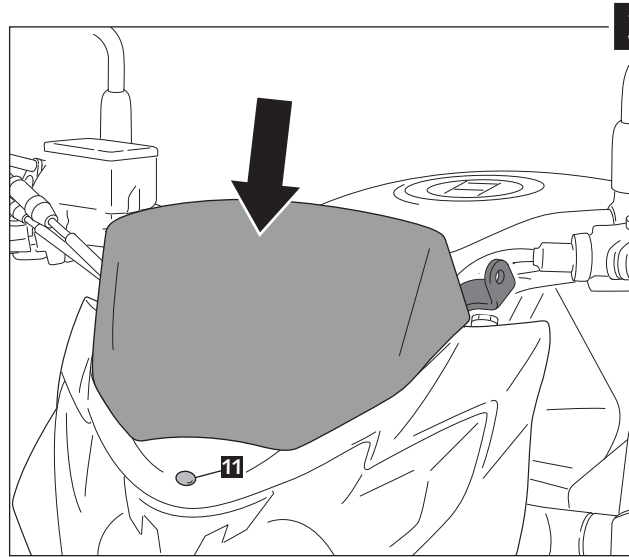

### CARENABRÍS ADAPTABLE A - WINDSHIELD ADAPTABLE TO SUZUKI GSR 750/ABS 11'-

Ref.: 5646

ID.	DESCRIPCIÓN	DESCRIPTION	QTY.
1	 Pantalla	Screen	1
2	 Soporte metálico derecho A	Right metal support A	1
3	 Soporte metálico derecho B	Right metal support B	1
4	 Soporte metálico izquierdo A	Left metal support A	1
5	 Soporte metálico izquierdo B	Left metal support B	1
6	 Silemblock M6 (se suministra montado en la pieza nº3-5)	M6 well nut (supplied already mounted on the piece nº3-5)	4
7	 Tornillo Allen M6x20 ISO 7991	M6x20 ISO 7991 allen screw	4
8	 Arandela cónica plástico Ø20	Ø20 plastic washer	4
9	 Tornillo Allen M6x15 DIN 912	M6x15 DIN 912 Allen screw	4
10	 Tuerca M6 grafilada	Special M6 nut	4
11	 Separador de silicona Ø12,7x3,5	Ø12,7x3,5 silicone delimeter	1
12	 Tapón tornillo	Screw tap	4