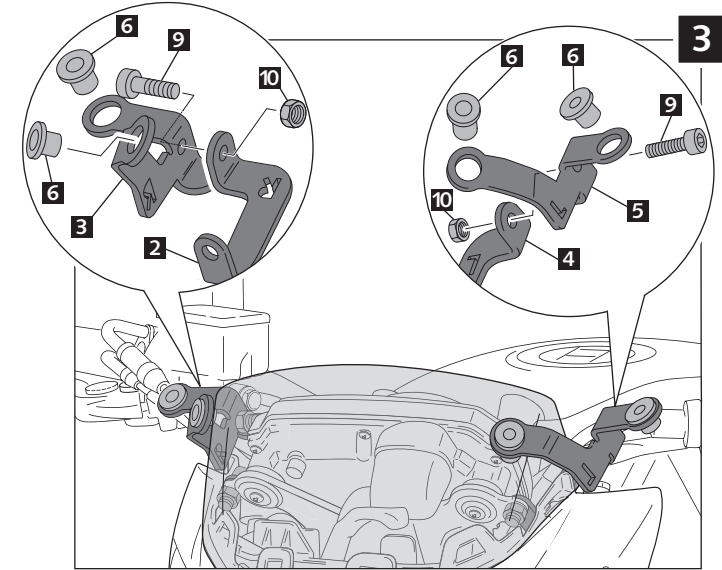

## INSTRUCCIONES DE MONTAJE - MOUNTING INSTRUCTIONS

### CARENABRÍS ADAPTABLE A - WINDSHIELD ADAPTABLE TO SUZUKI GSR 750/ABS 11'-

Ref.: 5646

ID.	DESCRIPCIÓN	DESCRIPTION	QTY.
1	 Pantalla	Screen	1
2	 Soporte metálico derecho A	Right metal support A	1
3	 Soporte metálico derecho B	Right metal support B	1
4	 Soporte metálico izquierdo A	Left metal support A	1
5	 Soporte metálico izquierdo B	Left metal support B	1
6	 Silemblock M6 (se suministra montado en la pieza nº3-5)	M6 well nut (supplied already mounted on the piece nº3-5)	4
7	 Tornillo Allen M6x20 ISO 7991	M6x20 ISO 7991 allen screw	4
8	 Arandela cónica plástico Ø20	Ø20 plastic washer	4
9	 Tornillo Allen M6x15 DIN 912	M6x15 DIN 912 Allen screw	4
10	 Tuerca M6 grafilada	Special M6 nut	4
11	 Separador de silicona Ø12,7x3,5	Ø12,7x3,5 silicone delimeter	1
12	 Tapón tornillo	Screw tap	4