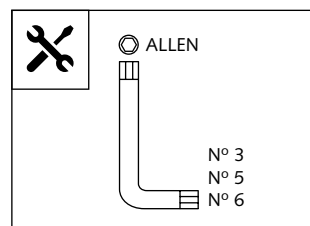

1 persona / 1 person
15 min
Fácil - Easy
Media-Intermediate
Difícil-Difficult

ID	PIEZA / PART	DESCRIPCIÓN	DESCRIPTION	QTY	REF.
1		Cúpula	Screen	1	8920A/C/F/H/N/R/WM3
2		Soporte metálico derecho (R)	Right metal support (R)	1	SOPOR-2P-3-8920
3		Soporte metálico izquierdo (L)	Left metal support (L)	1	SOPOR-2P-3-8920
4		Tornillo Allen M8x45 DIN 912	M8x45 screw DIN912	2	TORNI-AD912-508
5		Casquillo Ø8,5 x Ø14x15	Ø8,5 x Ø14x15 arrowhead	2	CASQUI81415-101
6		Tornillo M5x16 Ø11 ISO 7380	M5x16 Ø11 screw ISO 7380	4	TORNI-I7380-493
7		Arandela Nylon M5x1	M5x1 Nylon washer	4	ARNV00000000245
8		Tapón tornillo M5 ISO 7380	Tapón tornillo M5 ISO 7380	4	TAPON_____85
9		Silentblock M5	M5 silentblock	4	SILENTBTM5-046/1