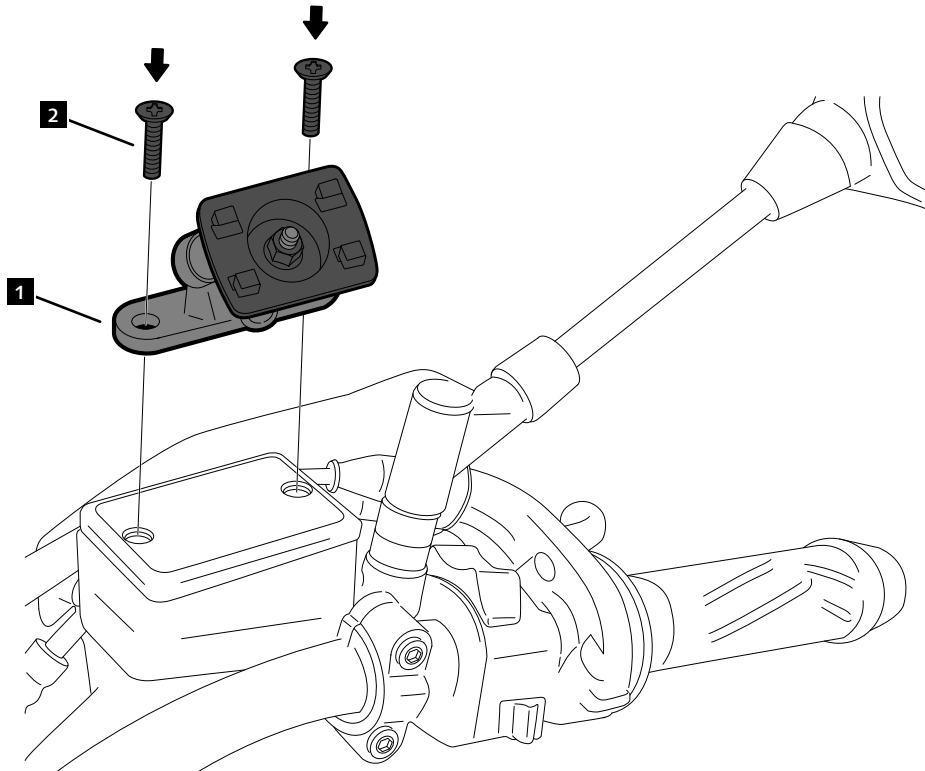

**SOPORTE TELEFONO MOVIL A TAPA LIQUIDO DE FRENO /
MOBILE PHONE SUPPORT TO BRAKE FLUID LID**

REF 20513N

INSTRUCCIONES DE MONTAJE - MOUNTING INSTRUCTIONS - MONTAGEANLEITUNG

1

ASSEMBLY
MONTAJE