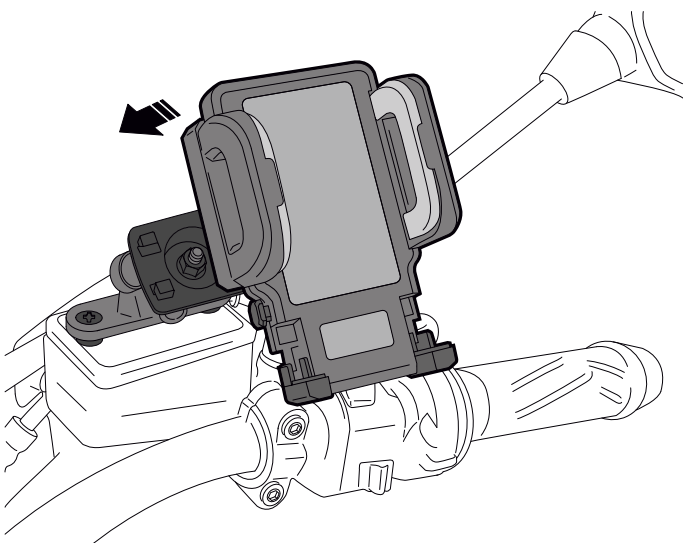

**SOPORTE TELEFONO MOVIL A TAPA LIQUIDO DE FRENO /
MOBILE PHONE SUPPORT TO BRAKE FLUID LID**

REF 20513N

INSTRUCCIONES DE MONTAJE - MOUNTING INSTRUCTIONS - MONTAGEANLEITUNG

1

ASSEMBLY
MONTAJE

Ref. 3836N

Ref. 3530N / 3531N