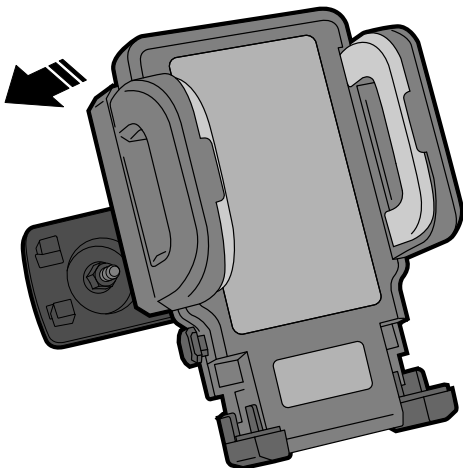

SOPORTE TELEFONO MOVIL A DEPOSITO LIQUIDO DE FRENO
MOBILE PHONE SUPPORT TO BRAKE FLUID LID

REF 20515N

INSTRUCCIONES DE MONTAJE - MOUNTING INSTRUCTIONS - MONTAGEANLEITUNG

1

ASSEMBLY
MONTAJE

Ref. 3836N

Ref. 3530N / 3531N