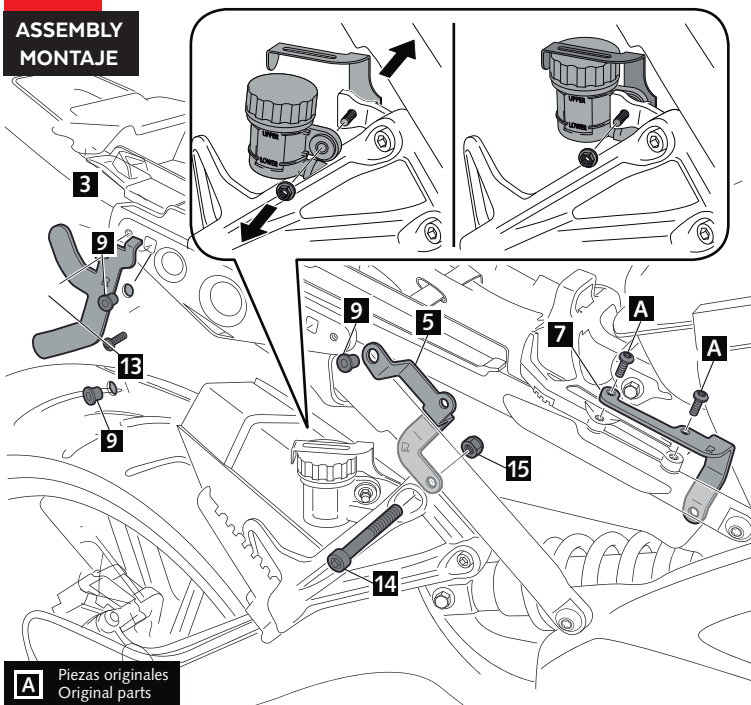

It would be convenient to re-tight the windshield screws, specially the ones that are fixed to the motorcycle, whenever you maintain the vehicle.

Thanks for your attention.

ID	PIEZA/PART	DESCRIPCIÓN	DESCRIPTION	QTY	REF
1		Tapa lateral derecha	Right side cover	1	8563J/CM3
2		Tapa Lateral Izquierda	Left side cover	1	8563J/CM3
3		Soporte posterior R	R Back support	1	SOPOR6P3-RB8563
4		Soporte posterior L	L back support	1	SOPOR6P3-LB8563
5		Soporte central R	R central support	1	SOPOR6P3-RC8563
6		Soporte central L	L central support	1	SOPOR6P3-LC8563
7		Soporte delantero R	R front support	1	SOPOR6P3-RF8563
8		Soporte delantero L	L front support	1	SOPOR6P3-LF8563
9		Silentblock M5	M5 silentblock	6	SILENBTM5-046/1
10		Tornillo Allen M5x16 Ø11 ISO 7380	M5x16 Ø11 ISO 7380 Allen screw	6	TORNI-I7380-493
11		Arandela nylon M5	M5 nylon washer	6	ARNV00000000245
12		Tapón tornillo M5 ISO 7380	M5 ISO 7380 Screw cap	6	TAPON-----85
13		Tornillo Allen M6x16 Ø14 ISO 7380	M6x16 Ø14 ISO 7380 Allen screw	2	TORNI-I7380-403
14		Tornillo M8x35 DIN 912	M8x35 DIN 912 screw	2	TORNI-AD912-196
15		Tuerca autoblocante M8	M8 lock nut	2	TUEA-D985.8-M8-
16		Kit adhesivos Video montaje: <a href="https://www.youtube.com/watch?v=4rVICBp0yJs">https://www.youtube.com/watch?v=4rVICBp0yJs</a>	Stickers set Mounting video: <a href="https://www.youtube.com/watch?v=4rVICBp0yJs">https://www.youtube.com/watch?v=4rVICBp0yJs</a>	1	ADHESI-V2---238

## INSTRUCCIONES DE MONTAJE - MOUNTING INSTRUCTIONS - MONTAGEANLEITUNG

**5**

**ASSEMBLY  
MONTAJE**

**MONTAJE LADO IZQUIERDO  
LEFT SIDE ASSEMBLY**

**DESMONTAJE LADO DERECHO  
RIGHT SIDE DISASSEMBLY**

**6**

**DISASSEMBLY  
DESMONTAJE**

**7**

**ASSEMBLY  
MONTAJE**

**MONTAJE LADO DERECHO  
RIGHT SIDE ASSEMBLY**

**MONTAJE LADO DERECHO  
RIGHT SIDE ASSEMBLY**

**8**

**ASSEMBLY  
MONTAJE**