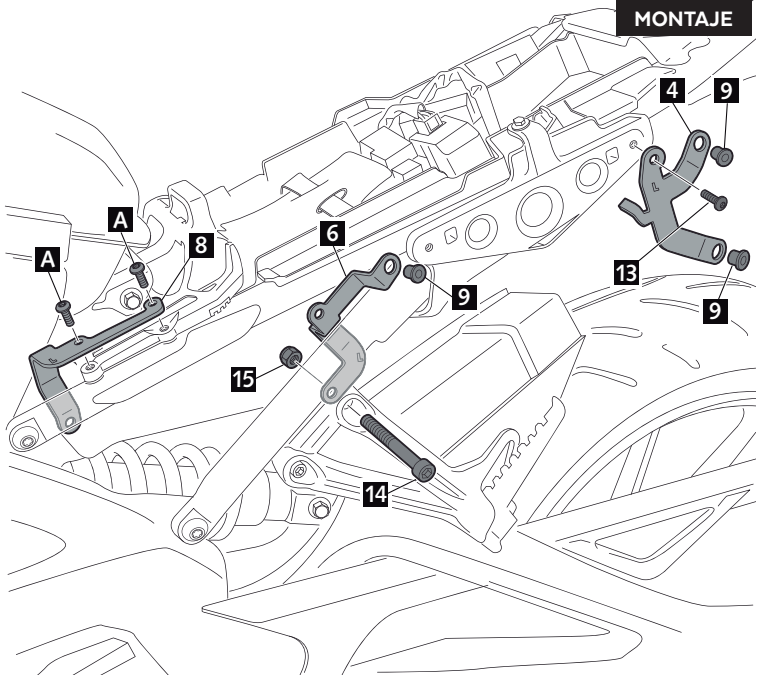

N° 3

N° 4

N° 6

En las revisiones del vehículo es conveniente efectuar también el mantenimiento de apriete de toda la tornillería del carenabrís, especialmente los tornillos que fijan a éste al vehículo.

Gracias por su atención.

It would be convenient to re-tight the windshield screws, specially the ones that are fixed to the motorcycle, whenever you maintain the vehicle.

Thanks for your attention.

ID	PIEZA/PART	DESCRIPCIÓN	DESCRIPTION	QTY	REF
1		Tapa lateral derecha	Right side cover	1	8563J/CM3
2		Tapa Lateral Izquierda	Left side cover	1	8563J/CM3
3		Soporte posterior R	R Back support	1	SOPOR6P3-RB8563
4		Soporte posterior L	L back support	1	SOPOR6P3-LB8563
5		Soporte central R	R central support	1	SOPOR6P3-RC8563
6		Soporte central L	L central support	1	SOPOR6P3-LC8563
7		Soporte delantero R	R front support	1	SOPOR6P3-RF8563
8		Soporte delantero L	L front support	1	SOPOR6P3-LF8563
9		Silentblock M5	M5 silentblock	6	SILENBTM5-046/1
10		Tornillo Allen M5x16 Ø11 ISO 7380	M5x16 Ø11 ISO 7380 Allen screw	6	TORNI-I7380-493
11		Arandela nylon M5	M5 nylon washer	6	ARNV00000000245
12		Tapón tornillo M5 ISO 7380	M5 ISO 7380 Screw cap	6	TAPON-----85
13		Tornillo Allen M6x16 Ø14 ISO 7380	M6x16 Ø14 ISO 7380 Allen screw	2	TORNI-I7380-403
14		Tornillo M8x35 DIN 912	M8x35 DIN 912 screw	2	TORNI-AD912-196
15		Tuerca autoblocante M8	M8 lock nut	2	TUEA-D985.8-M8-
16		Kit adhesivos Video montaje: <a href="https://www.youtube.com/watch?v=4rVICBp0yJs">https://www.youtube.com/watch?v=4rVICBp0yJs</a>	Stickers set Mounting video: <a href="https://www.youtube.com/watch?v=4rVICBp0yJs">https://www.youtube.com/watch?v=4rVICBp0yJs</a>	1	ADHESI-V2---238

DESMONTAJE LADO IZQUIERDO  
LEFT SIDE DISASSEMBLY

DESMONTAJE LADO IZQUIERDO  
LEFT SIDE DISASSEMBLY

**A** Piezas originales  
Original parts

**4**

ASSEMBLY  
MONTAJE