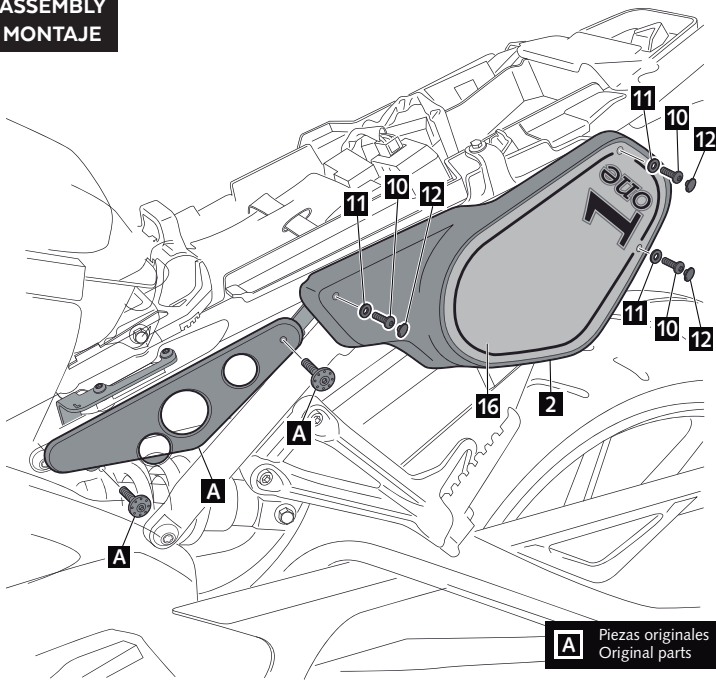

YAMAHA XSR 900

INSTRUCCIONES DE MONTAJE - MOUNTING INSTRUCTIONS - MONTAGEANLEITUNG

5

**ASSEMBLY
MONTAJE**

**MONTAJE LADO IZQUIERDO
LEFT SIDE ASSEMBLY**