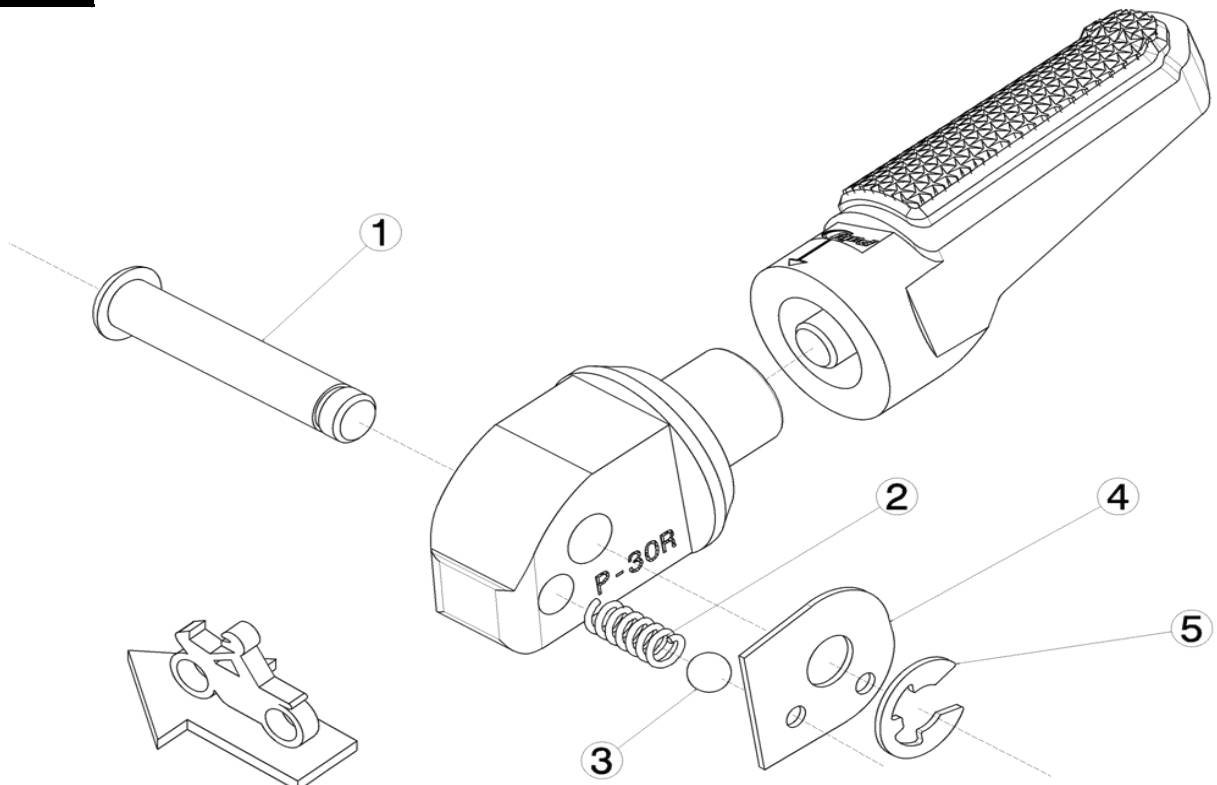

Ref.  
6647N

ESTRIBERA PASAJERO / PASSENGER FOOTPEG  
Opción de montaje 1 / Mounting option 1

LADO DERECHO  
RIGHT SIDE  
RECHTS SEITE

LADO IZQUIERDO  
LEFT SIDE  
LINKS SEITE

1, 2, 3, 4, 5, Piezas originales / Original parts

Ref.  
6647N

ESTRIBERA PASAJERO / PASSENGER FOOTPEG  
Opción de montaje 2 / Mounting option 2

LADO IZQUIERDO  
LEFT SIDE  
LINKS SEITE

LADO DERECHO  
RIGHT SIDE  
RECHTS SEITE

1, 2, 3, 4, 5, Piezas originales / Original parts