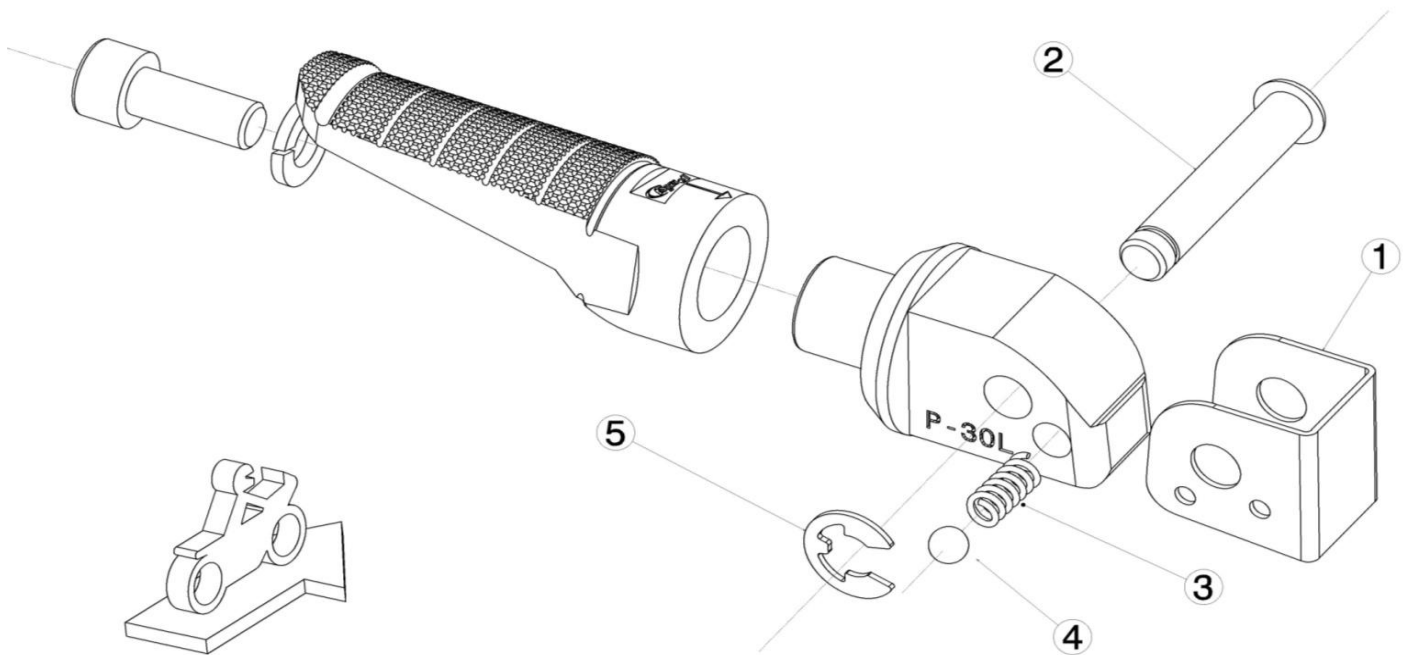

Ref.  
6647N

ESTRIBERA PASAJERO / PASSENGER FOOTPEG  
Opción de montaje 1 / Mounting option 1

LADO DERECHO  
RIGHT SIDE  
RECHTS SEITE

LADO IZQUIERDO  
LEFT SIDE  
LINKS SEITE

1, 2, 3, 4, 5, Piezas originales / Original parts

Ref.  
6647N

ESTRIBERA PASAJERO / PASSENGER FOOTPEG  
Opción de montaje 2 / Mounting option 2

LADO IZQUIERDO  
LEFT SIDE  
LINKS SEITE

LADO DERECHO  
RIGHT SIDE  
RECHTS SEITE

1, 2, 3, 4, 5, Piezas originales / Original parts