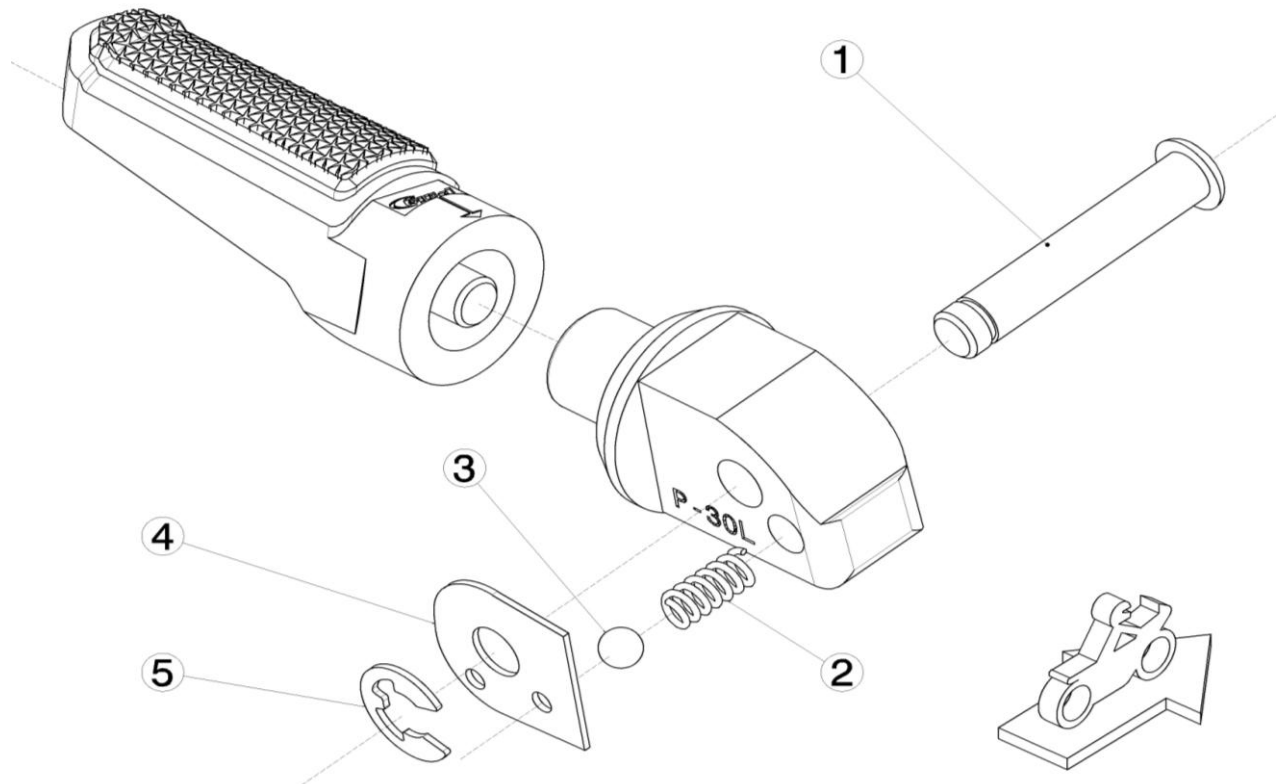

Ref.  
6647N

ESTRIBERA PASAJERO / PASSENGER FOOTPEG  
Opción de montaje 1 / Mounting option 1

LADO DERECHO  
RIGHT SIDE  
RECHTS SEITE

LADO IZQUIERDO  
LEFT SIDE  
LINKS SEITE

1, 2, 3, 4, 5, Piezas originales / Original parts

Ref.  
6647N

ESTRIBERA PASAJERO / PASSENGER FOOTPEG  
Opción de montaje 2 / Mounting option 2

LADO IZQUIERDO  
LEFT SIDE  
LINKS SEITE

LADO DERECHO  
RIGHT SIDE  
RECHTS SEITE

1, 2, 3, 4, 5, Piezas originales / Original parts