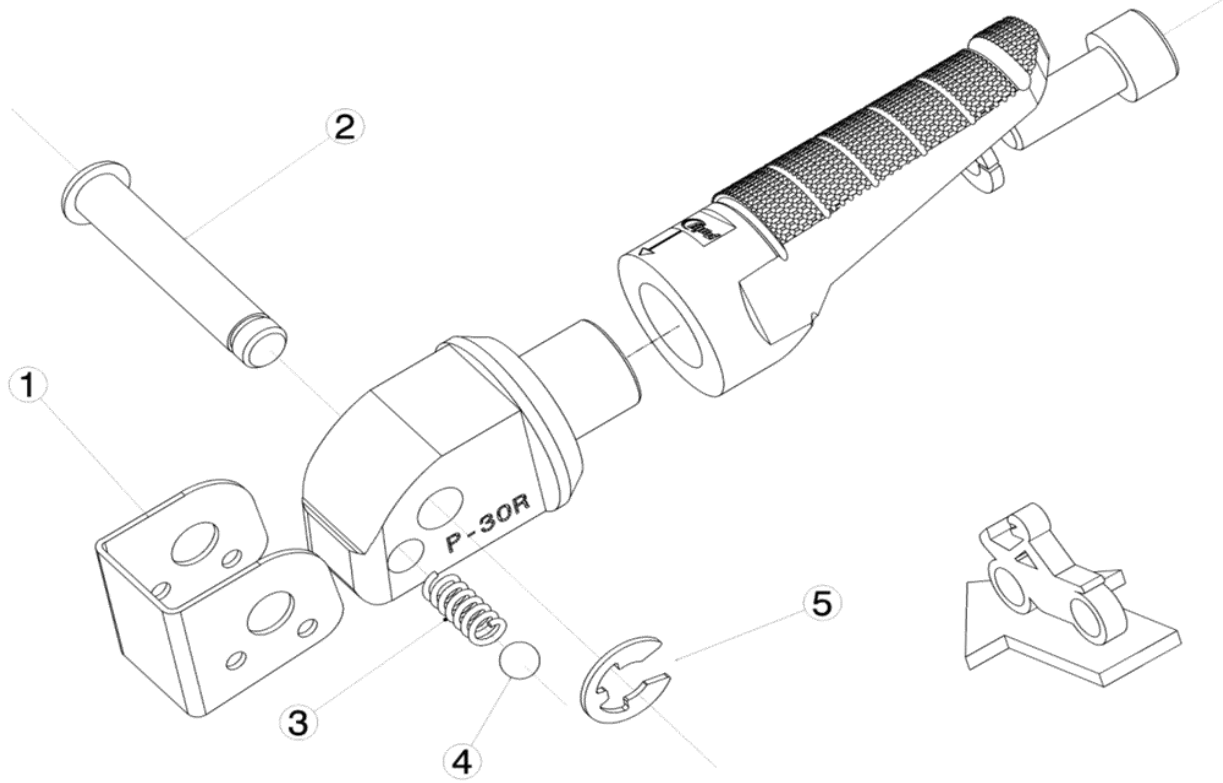

Ref.  
6647N

ESTRIBERA PASAJERO / PASSENGER FOOTPEG  
Opción de montaje 1 / Mounting option 1

LADO DERECHO  
RIGHT SIDE  
RECHTS SEITE

LADO IZQUIERDO  
LEFT SIDE  
LINKS SEITE

1, 2, 3, 4, 5, Piezas originales / Original parts

Ref.  
6647N

ESTRIBERA PASAJERO / PASSENGER FOOTPEG  
Opción de montaje 2 / Mounting option 2

LADO IZQUIERDO  
LEFT SIDE  
LINKS SEITE

LADO DERECHO  
RIGHT SIDE  
RECHTS SEITE

1, 2, 3, 4, 5, Piezas originales / Original parts