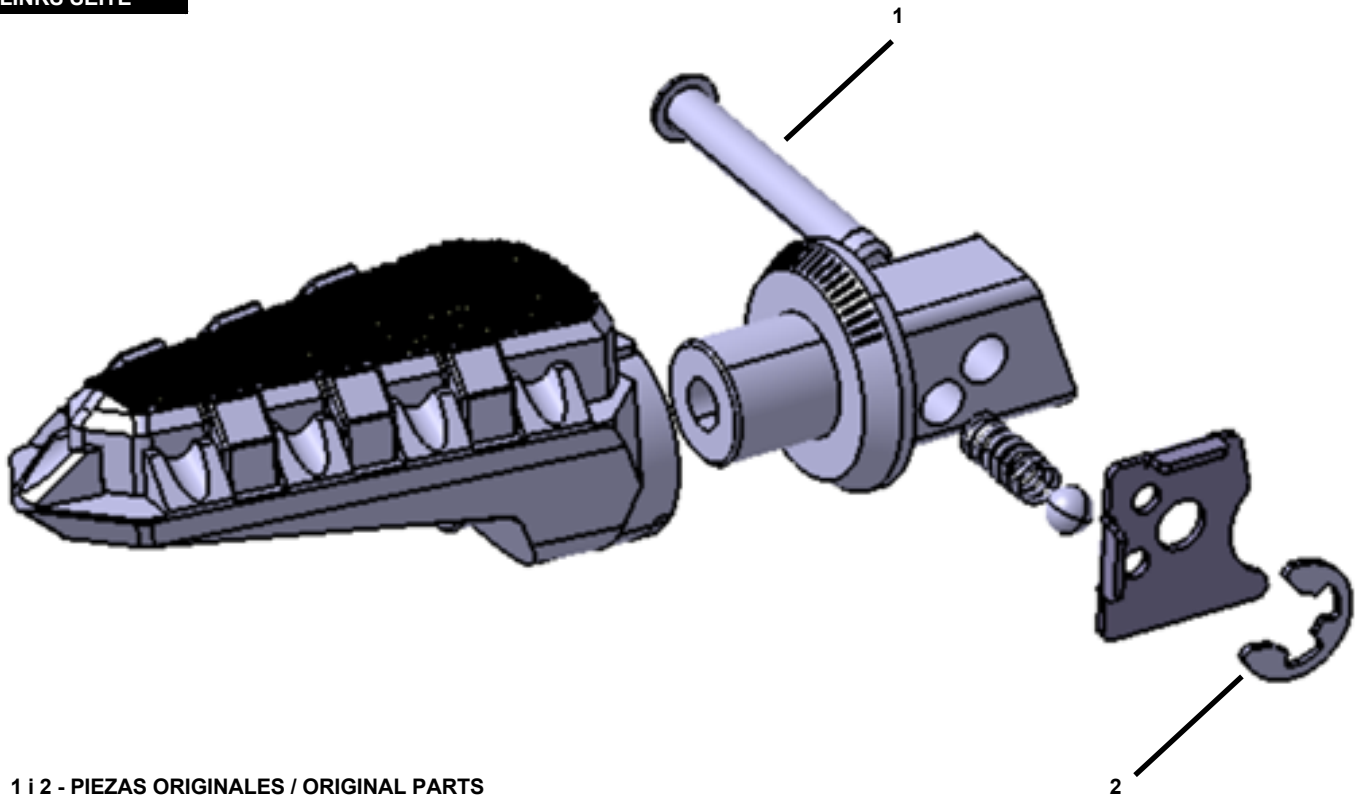

Ref.
7271N

ESTRIBERA PASAJERO / PASSENGER FOOTPEG

LADO DERECHO
RIGHT SIDE
RECHTS SEITE

1 i 2 - PIEZAS ORIGINALES / ORIGINAL PARTS

LADO IZQUIERDO
LEFT SIDE
LINKS SEITE

1 i 2 - PIEZAS ORIGINALES / ORIGINAL PARTS