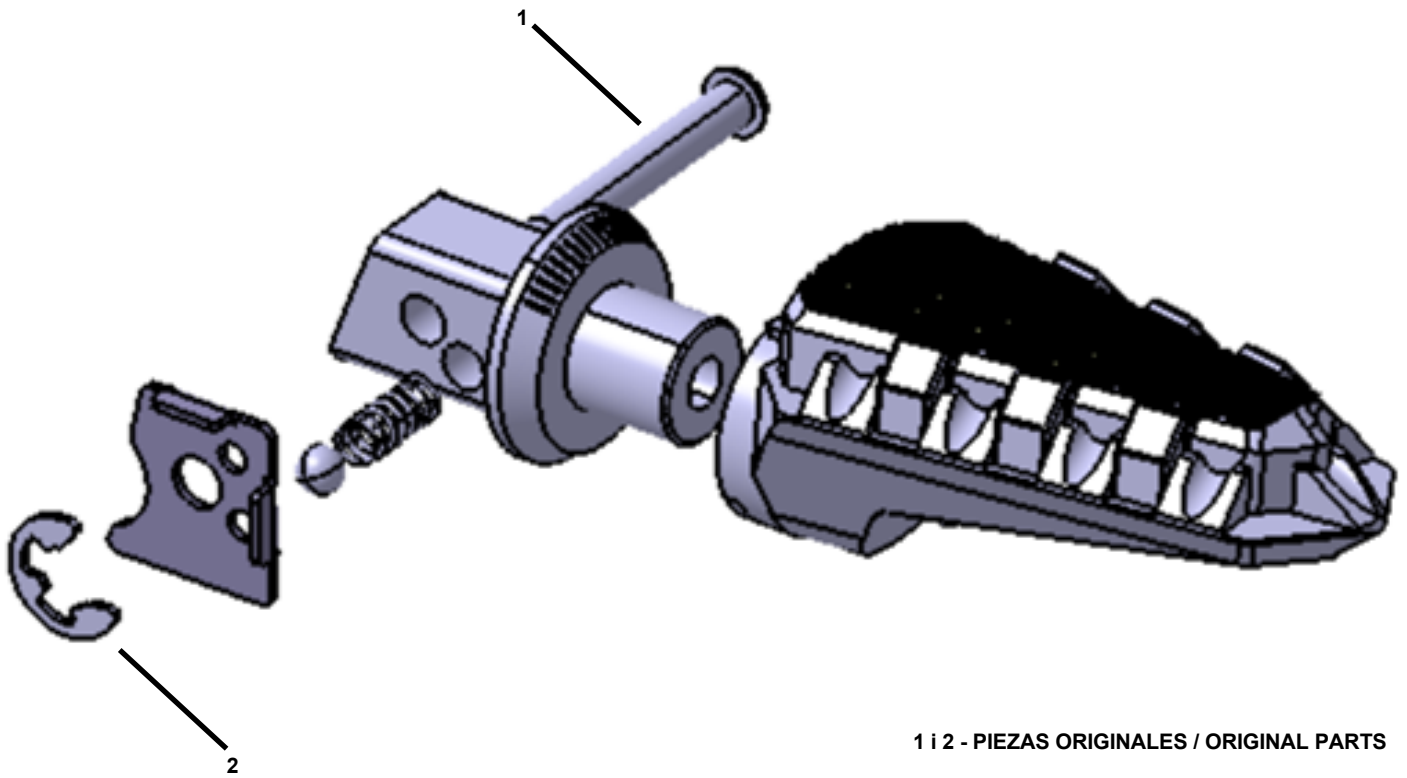

Ref.
7271N

ESTRIBERA PASAJERO / PASSENGER FOOTPEG

LADO DERECHO
RIGHT SIDE
RECHTS SEITE

1 i 2 - PIEZAS ORIGINALES / ORIGINAL PARTS

LADO IZQUIERDO
LEFT SIDE
LINKS SEITE

1 i 2 - PIEZAS ORIGINALES / ORIGINAL PARTS