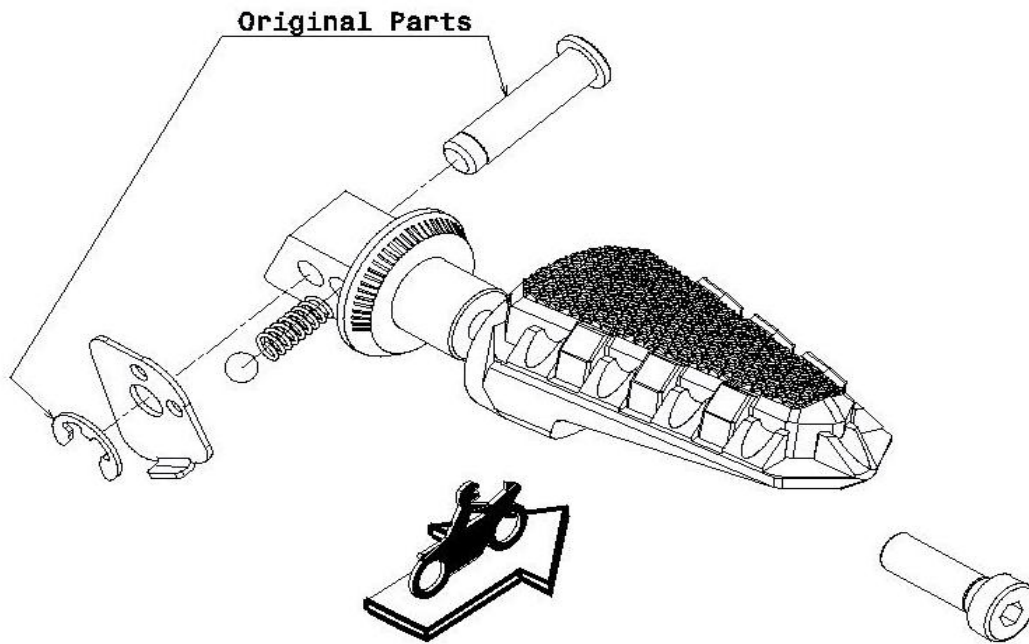

Ref.
7275N

ESTRIBERA PASATGER / PASSENGER FOOTPEG

LADO DERECHO
RIGHT SIDE
RECHTS SEITE

LADO IZQUIERDO
LEFT SIDE
LINKS SEITE