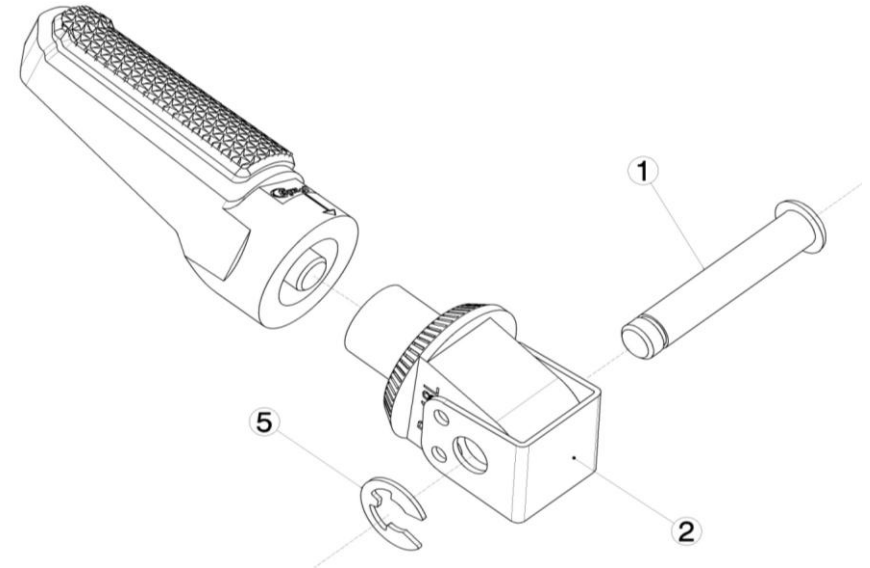

Ref.
8770N

ESTRIBERA PASAJERO / PASSENGER FOOTPEG
BMW G 310R

LADO DERECHO
RIGHT SIDE
RECHTS SEITE

Ref.
8770N

ESTRIBERA PASAJERO / PASSENGER FOOTPEG
BMW G 310GS

LADO DERECHO
RIGHT SIDE
RECHTS SEITE

1, 2, 3, 4, 5, Piezas originales / Original parts

LADO IZQUIERDO
LEFT SIDE
LINKS SEITE

1, 2, 3, 4, 5, Piezas originales / Original parts

LADO IZQUIERDO
LEFT SIDE
LINKS SEITE

1, 2, 3, 4, 5, Piezas originales / Original parts