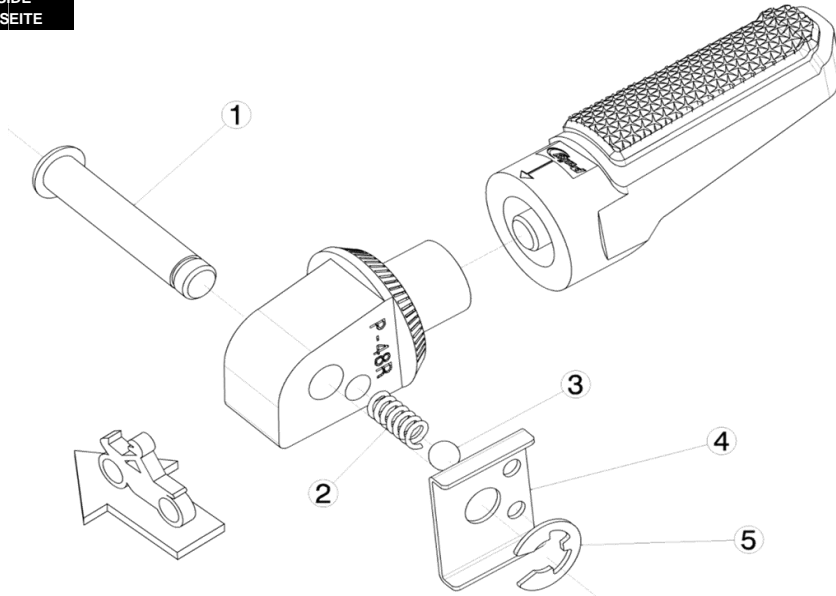

Ref.
8770N

ESTRIBERA PASAJERO / PASSENGER FOOTPEG
BMW G 310R

LADO DERECHO
RIGHT SIDE
RECHTS SEITE

Ref.
8770N

ESTRIBERA PASAJERO / PASSENGER FOOTPEG
BMW G 310GS

LADO DERECHO
RIGHT SIDE
RECHTS SEITE

1, 2, 3, 4, 5, Piezas originales / Original parts

LADO IZQUIERDO
LEFT SIDE
LINKS SEITE

1, 2, 3, 4, 5, Piezas originales / Original parts

LADO IZQUIERDO
LEFT SIDE
LINKS SEITE

1, 2, 3, 4, 5, Piezas originales / Original parts