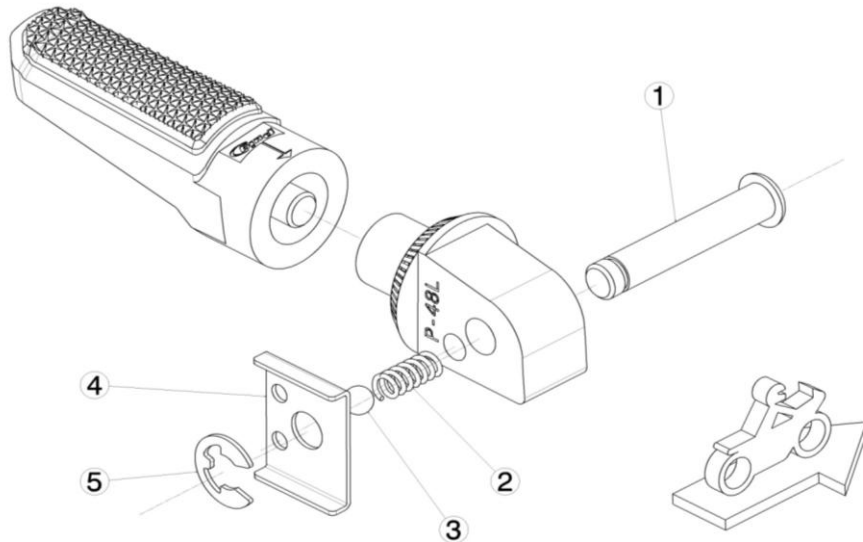

Ref.
8770N

ESTRIBERA PASAJERO / PASSENGER FOOTPEG
BMW G 310R

LADO DERECHO
RIGHT SIDE
RECHTS SEITE

Ref.
8770N

ESTRIBERA PASAJERO / PASSENGER FOOTPEG
BMW G 310GS

LADO DERECHO
RIGHT SIDE
RECHTS SEITE

1, 2, 3, 4, 5, Piezas originales / Original parts

LADO IZQUIERDO
LEFT SIDE
LINKS SEITE

1, 2, 3, 4, 5, Piezas originales / Original parts

LADO IZQUIERDO
LEFT SIDE
LINKS SEITE

1, 2, 3, 4, 5, Piezas originales / Original parts