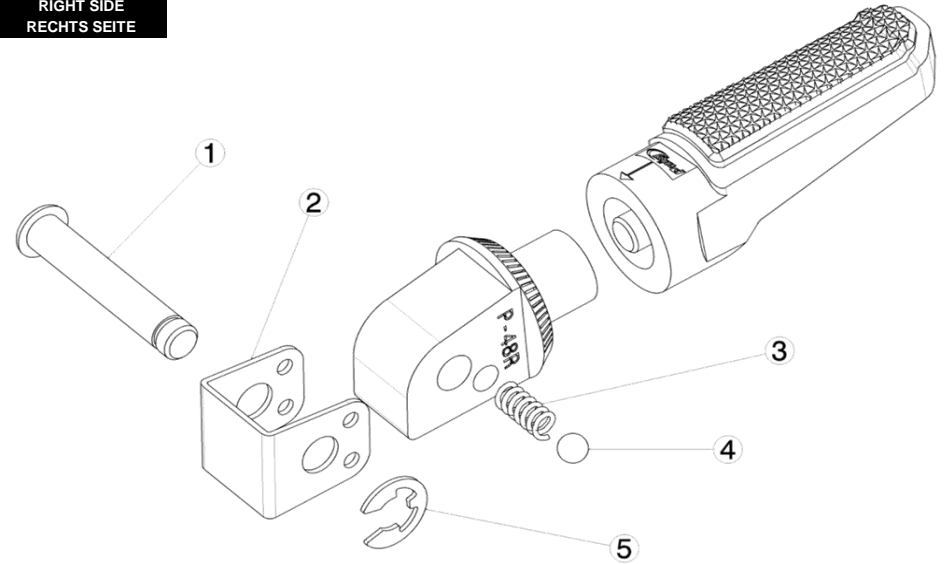

Ref.
8770N

ESTRIBERA PASAJERO / PASSENGER FOOTPEG
BMW G 310R

LADO DERECHO
RIGHT SIDE
RECHTS SEITE

Ref.
8770N

ESTRIBERA PASAJERO / PASSENGER FOOTPEG
BMW G 310GS

LADO DERECHO
RIGHT SIDE
RECHTS SEITE

1, 2, 3, 4, 5, Piezas originales / Original parts

LADO IZQUIERDO
LEFT SIDE
LINKS SEITE

1, 2, 3, 4, 5, Piezas originales / Original parts

LADO IZQUIERDO
LEFT SIDE
LINKS SEITE

1, 2, 3, 4, 5, Piezas originales / Original parts