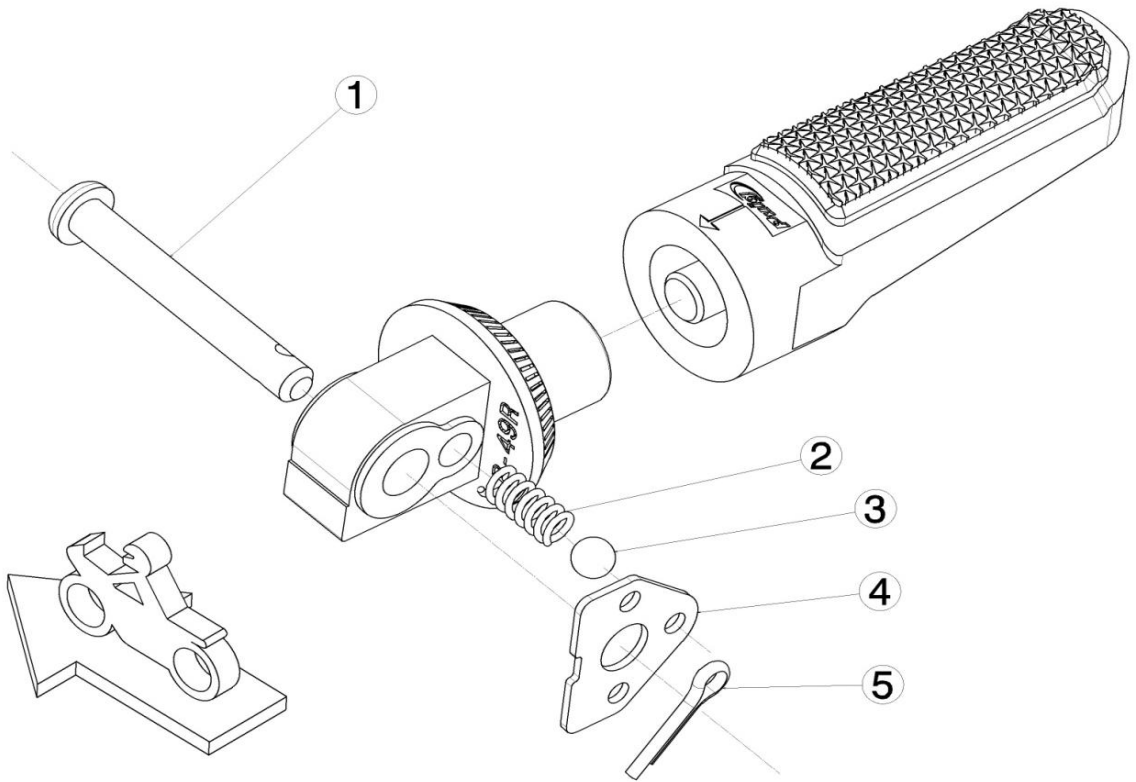

Ref.
9495N

ESTRIBERA PASAJERO PASSENGER FOOTPEG

LADO DERECHO
RIGHT SIDE
RECHTS SEITE

1,2,3,4,5 Piezas originales / Original parts

LADO IZQUIERDO
LEFT SIDE
LINKS SEITE