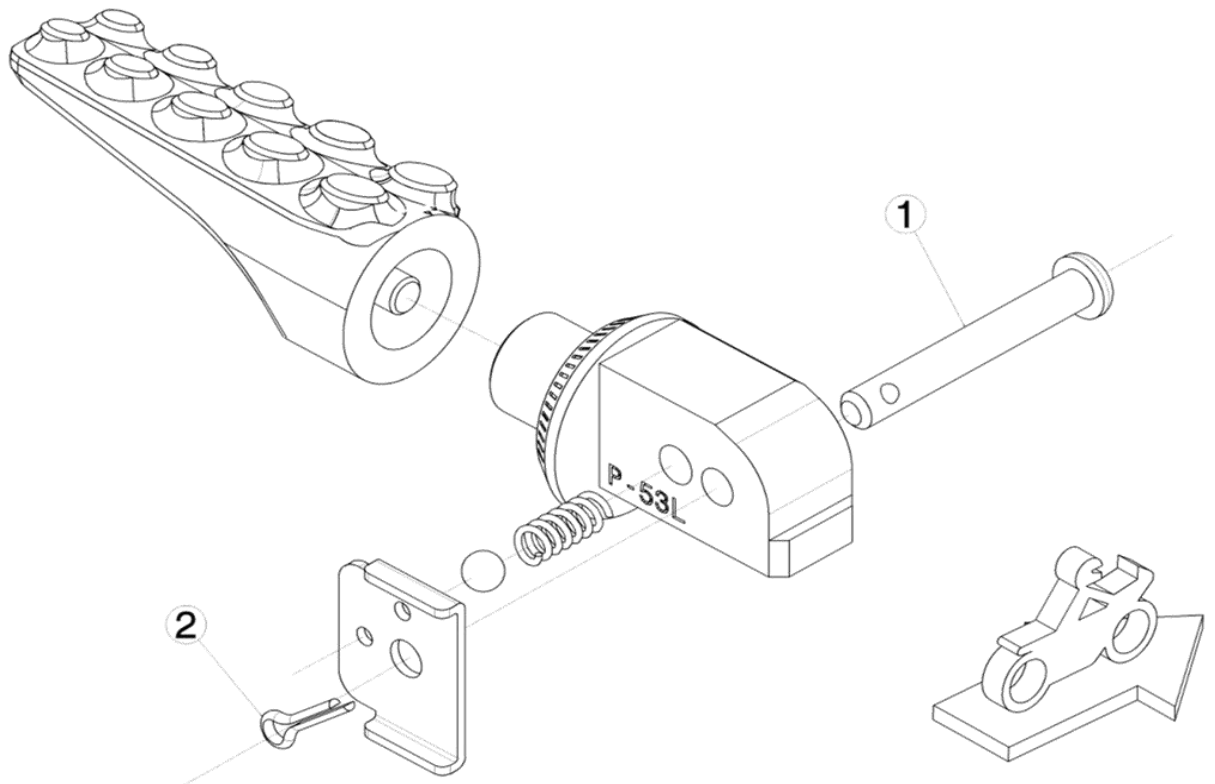

Ref.
9616N

ESTRIBERA PASAJERO PASSENGER FOOTPEG

LADO DERECHO
RIGHT SIDE
RECHTS SEITE

LADO IZQUIERDO
LEFT SIDE
LINKS SEITE

1, 2, Piezas originales / Original parts