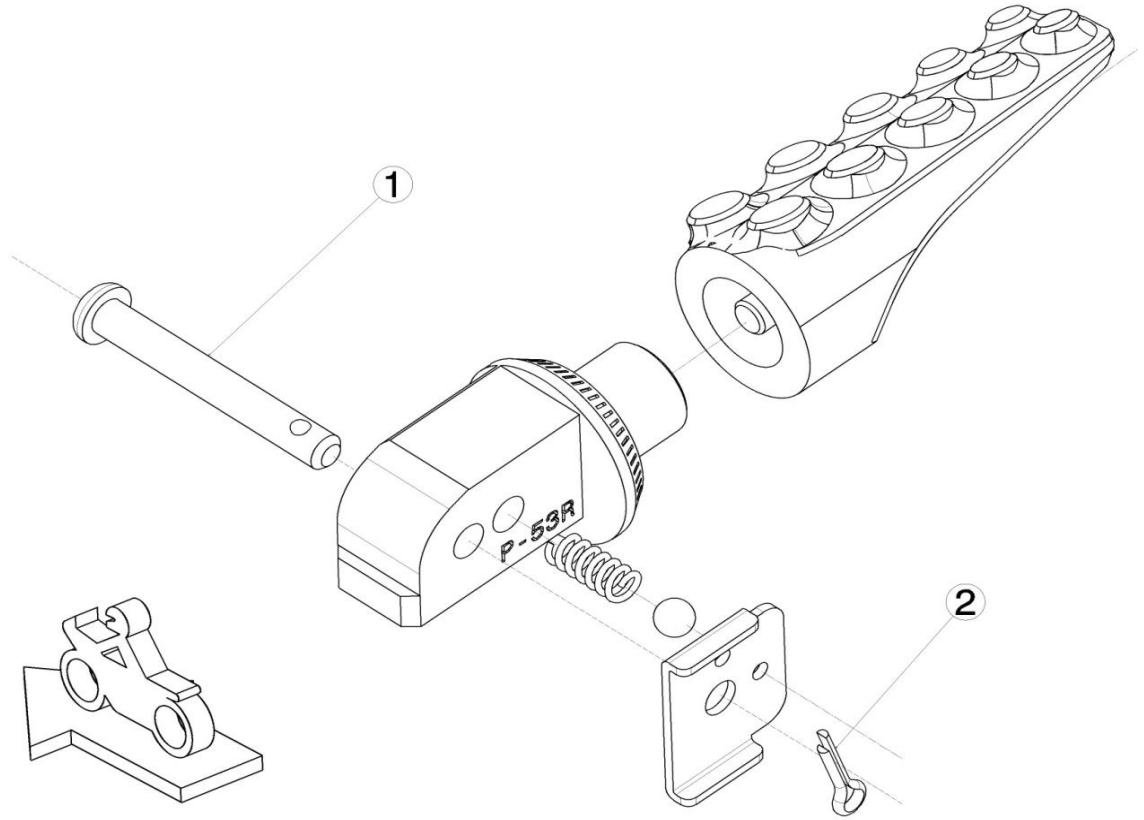

Ref.
9616N

ESTRIBERA PASAJERO PASSENGER FOOTPEG

LADO DERECHO
RIGHT SIDE
RECHTS SEITE

LADO IZQUIERDO
LEFT SIDE
LINKS SEITE

1, 2, Piezas originales / Original parts