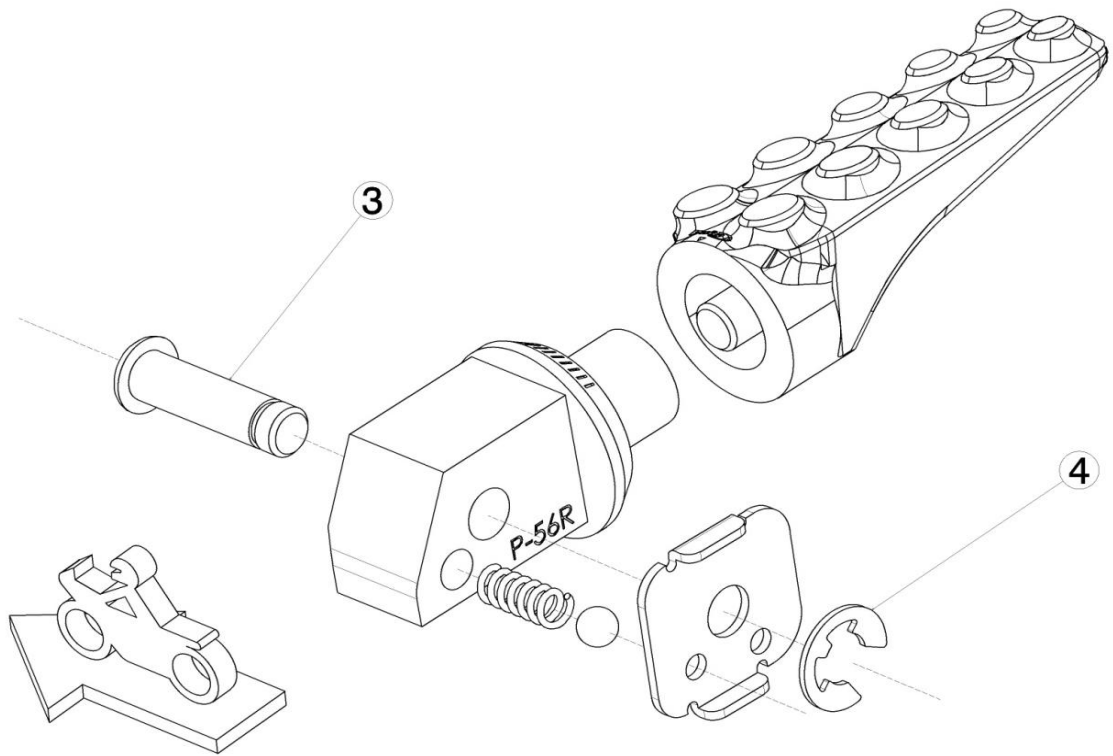

Ref.
9618N

ESTRIBERA PASAJERO / PASSENGER FOOTPEG

LADO DERECHO
RIGHT SIDE
RECHTS SEITE

LADO IZQUIERDO
LEFT SIDE
LINKS SEITE

1, 2, Piezas originales / Original parts