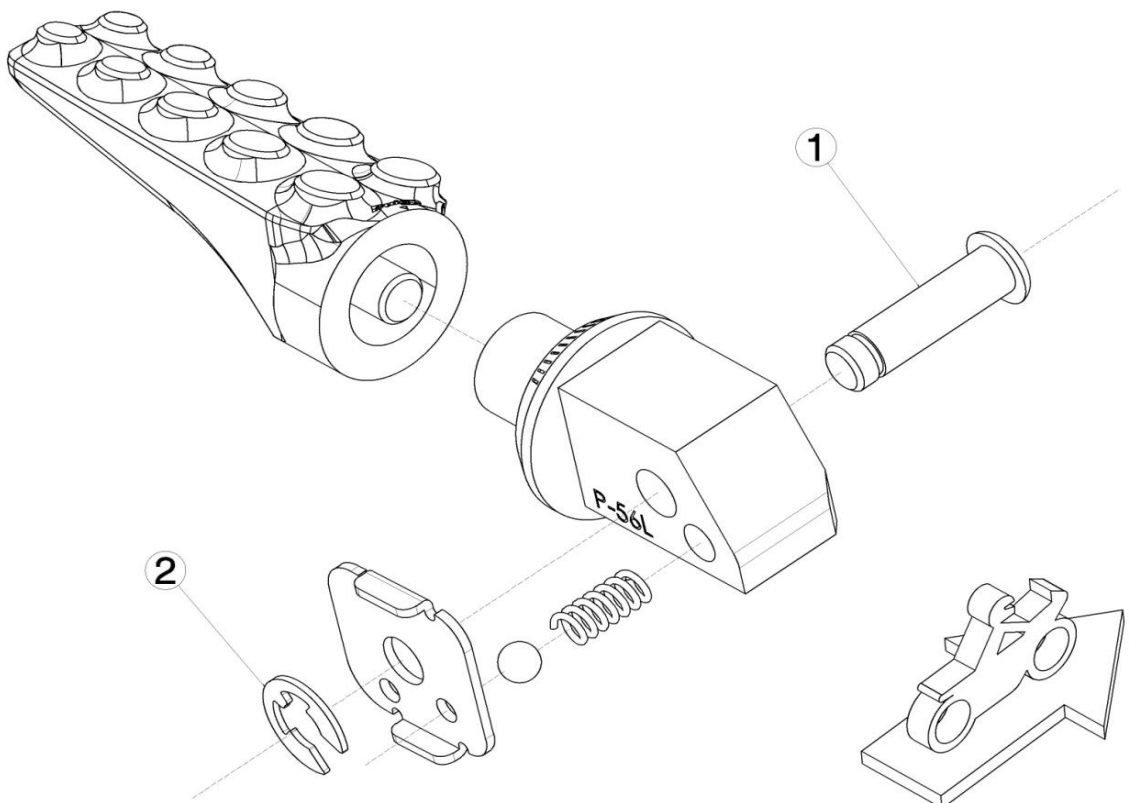

Ref.
9618N

ESTRIBERA PASAJERO / PASSENGER FOOTPEG

LADO DERECHO
RIGHT SIDE
RECHTS SEITE

LADO IZQUIERDO
LEFT SIDE
LINKS SEITE

1, 2, Piezas originales / Original parts