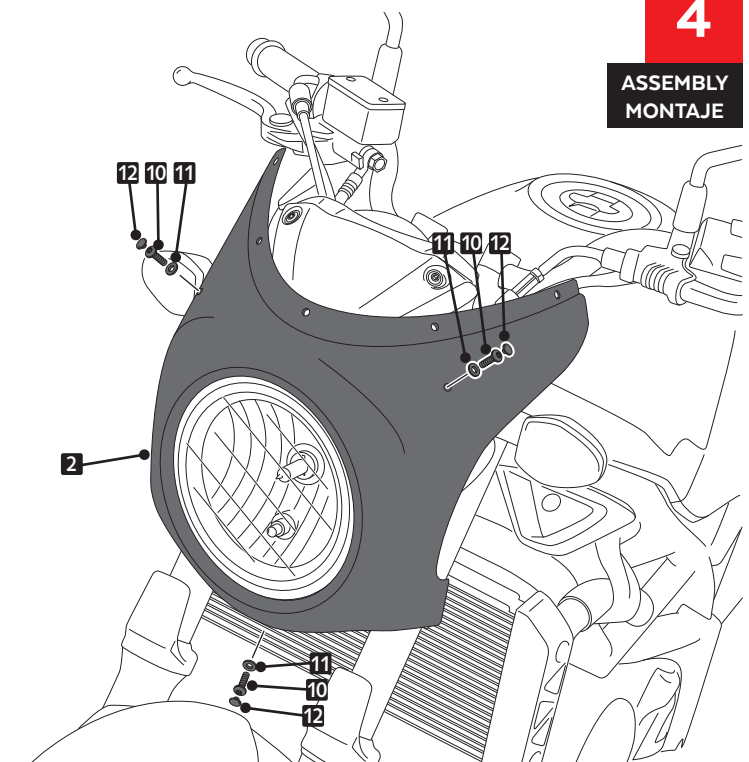

## M O U N T I N G I N S T R U C T I O N S

REF 3169

SEMI-FAIRING RETRO (BLACK)

REF 3170

SEMI-FAIRING RETRO (CARBON LOOK)

ID	PIEZA/PART	DESCRIPCIÓN	DESCRIPTION	QTY	REF
1		Cúpula	Screen	1	9196 F/H/N/WM3
2		Carcasa ABS	Semi-fairing Retro	1	10647J/C
3		Soporte metálico derecho ( R )	right metal support ( R )	1	SOPOR-3P-3-3169
4		Soporte metálico izquierdo ( L )	left metal support ( L )	1	SOPOR-3P-3-3169
5		Soporte inferior	Lower support	1	SOPOR-3P-3-3169
6		Silentblock M4	M4 silentblock	5	SILENBTM4---062
7		Tornillo Allen M4x16 ISO 7380	M4x16 ISO7380 Allen screw	5	TORNIAI7380-310
8		Arandela nylon M4x0,5	M4x0,5 nylon washer	5	ARNV00000000311
9		Silentblock M5	M5 silentblock	3	SILENBTM5-046/1
10		Tornillo Allen M5x16 ISO 7380	M5x16 ISO 7380 Allen screw	3	TORNI-I7380-493
11		Arandela de nylon M5x1	M5x1 Nylon washer	3	ARNV00000000245
12		Tapón tornillo M5 ISO 7380	M5 ISO 7380 Allen screw cap	3	TAPON-----85
13		Separador de silicona Ø12,5 x 4	Ø12,5 x 4 silicon separator	2	TOPE-PA12,7X3,5
14		Kit adhesivos	Sticker set	1	10590

**4**

ASSEMBLY  
MONTAJE