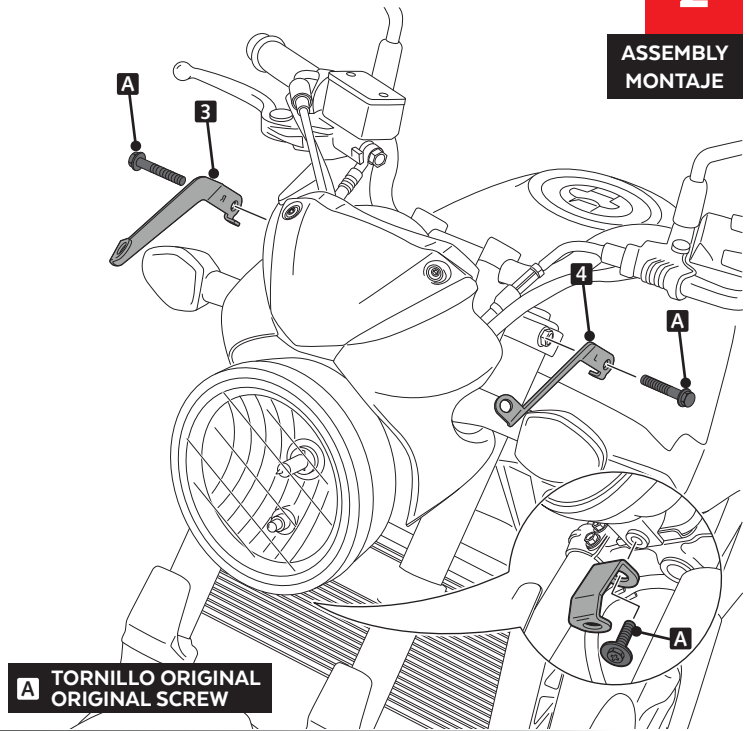

2

ASSEMBLY
MONTAJE