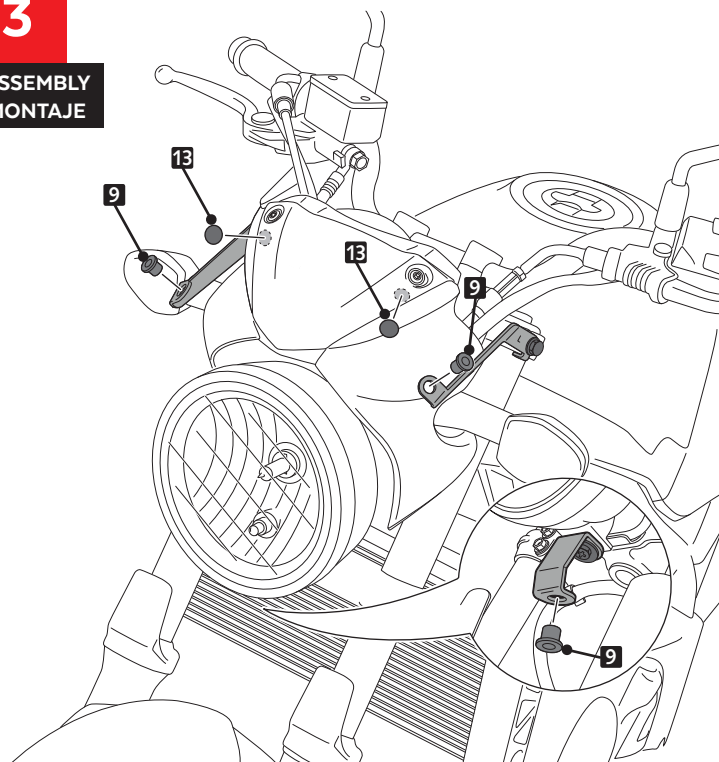

## M O U N T I N G I N S T R U C T I O N S

REF 3169

SEMI-FAIRING RETRO (BLACK)

REF 3170

SEMI-FAIRING RETRO (CARBON LOOK)

ID	PIEZA/PART	DESCRIPCIÓN	DESCRIPTION	QTY	REF
1		Cúpula	Screen	1	9196 F/H/N/WM3
2		Carcasa ABS	Semi-fairing Retro	1	10647J/C
3		Soporte metálico derecho ( R )	right metal support ( R )	1	SOPOR-3P-3-3169
4		Soporte metálico izquierdo ( L )	left metal support ( L )	1	SOPOR-3P-3-3169
5		Soporte inferior	Lower support	1	SOPOR-3P-3-3169
6		Silentblock M4	M4 silentblock	5	SILENBTM4---062
7		Tornillo Allen M4x16 ISO 7380	M4x16 ISO7380 Allen screw	5	TORNIAI7380-310
8		Arandela nylon M4x0,5	M4x0,5 nylon washer	5	ARNV00000000311
9		Silentblock M5	M5 silentblock	3	SILENBTM5-046/1
10		Tornillo Allen M5x16 ISO 7380	M5x16 ISO 7380 Allen screw	3	TORNI-I7380-493
11		Arandela de nylon M5x1	M5x1 Nylon washer	3	ARNV00000000245
12		Tapón tornillo M5 ISO 7380	M5 ISO 7380 Allen screw cap	3	TAPON-----85
13		Separador de silicona Ø12,5 x 4	Ø12,5 x 4 silicon separator	2	TOPE-PA12,7X3,5
14		Kit adhesivos	Sticker set	1	10590

**4**

ASSEMBLY  
MONTAJE