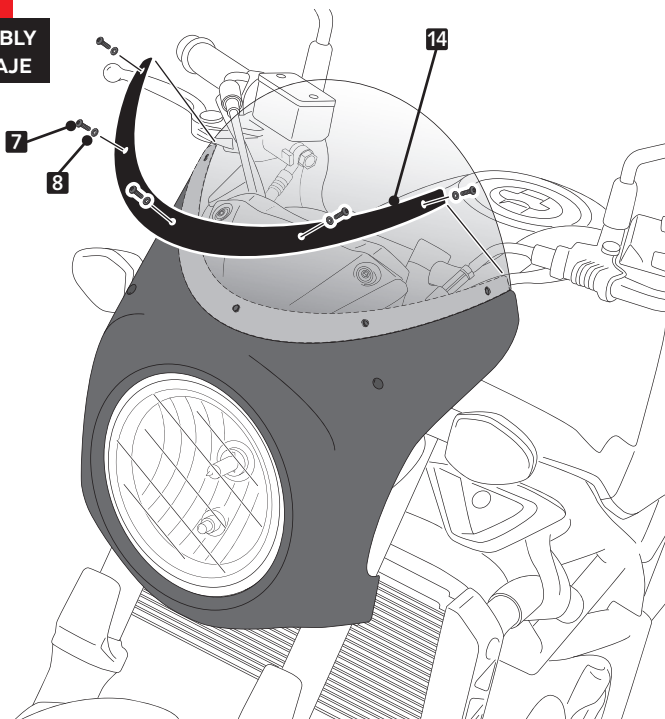

## M O U N T I N G I N S T R U C T I O N S

REF 3169

SEMI-FAIRING RETRO (BLACK)

REF 3170

SEMI-FAIRING RETRO (CARBON LOOK)

ID	PIEZA/PART	DESCRIPCIÓN	DESCRIPTION	QTY	REF
1		Cúpula	Screen	1	9196 F/H/N/WM3
2		Carcasa ABS	Semi-fairing Retro	1	10647J/C
3		Soporte metálico derecho ( R )	right metal support ( R )	1	SOPOR-3P-3-3169
4		Soporte metálico izquierdo ( L )	left metal support ( L )	1	SOPOR-3P-3-3169
5		Soporte inferior	Lower support	1	SOPOR-3P-3-3169
6		Silentblock M4	M4 silentblock	5	SILENBTM4---062
7		Tornillo Allen M4x16 ISO 7380	M4x16 ISO7380 Allen screw	5	TORNIAI7380-310
8		Arandela nylon M4x0,5	M4x0,5 nylon washer	5	ARNV00000000311
9		Silentblock M5	M5 silentblock	3	SILENBTM5-046/1
10		Tornillo Allen M5x16 ISO 7380	M5x16 ISO 7380 Allen screw	3	TORNI-I7380-493
11		Arandela de nylon M5x1	M5x1 Nylon washer	3	ARNV00000000245
12		Tapón tornillo M5 ISO 7380	M5 ISO 7380 Allen screw cap	3	TAPON-----85
13		Separador de silicona Ø12,5 x 4	Ø12,5 x 4 silicon separator	2	TOPE-PA12,7X3,5
14		Kit adhesivos	Sticker set	1	10590

**4**

ASSEMBLY  
MONTAJE

# SUZUKI SV650 '16-

INSTRUCCIONES DE MONTAJE - MOUNTING INSTRUCTIONS - MONTAGEANLEITUNG

**5**

ASSEMBLY  
MONTAJE

**6**

ASSEMBLY  
MONTAJE

**7**

ASSEMBLY  
MONTAJE

**8**

ASSEMBLY  
MONTAJE