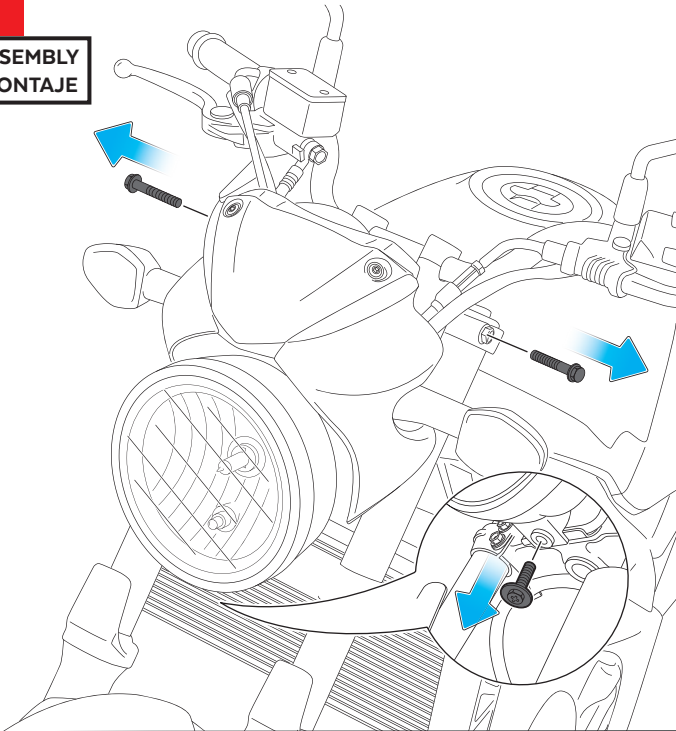

SUZUKI SV650 '16-

INSTRUCCIONES DE MONTAJE - MOUNTING INSTRUCTIONS - MONTAGEANLEITUNG

1

DISASSEMBLY
DESMONTAJE