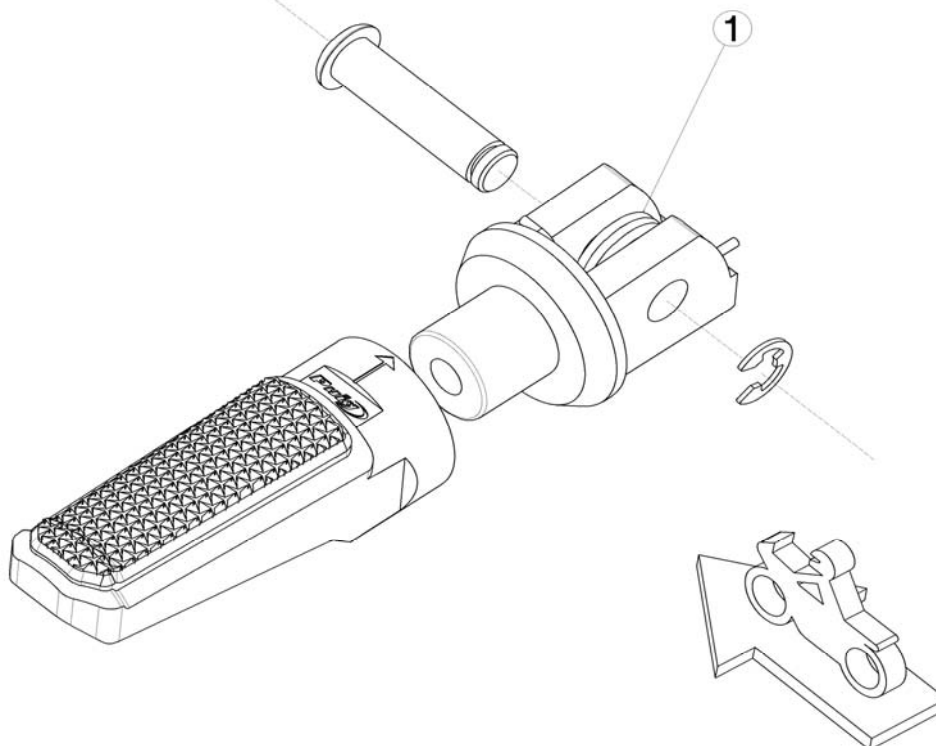

## HERRAJE ESTRIBERA CONDUCTOR IRON DRIVER FOOTPEG

LADO DERECHO  
RIGHT SIDE  
RECHTS SEITE

1, Pieza original / Original parts

Ref.  
6455N

## HERRAJE ESTRIBERA CONDUCTOR IRON DRIVER FOOTPEG

LADO IZQUIERDO  
LEFT SIDE  
LINKS SEITE

1, Pieza original / Original parts

**CONSULTAR EN NUESTRA PAGINA WEB LA DISPONIBILIDAD  
DEL VIDEO DE MONTAJE DE ESTA REFERENCIA.  
CONSULT OUR WEBSITE THE VIDEO MOUNT AVAILABILITY  
OF THIS REFERENCE.**