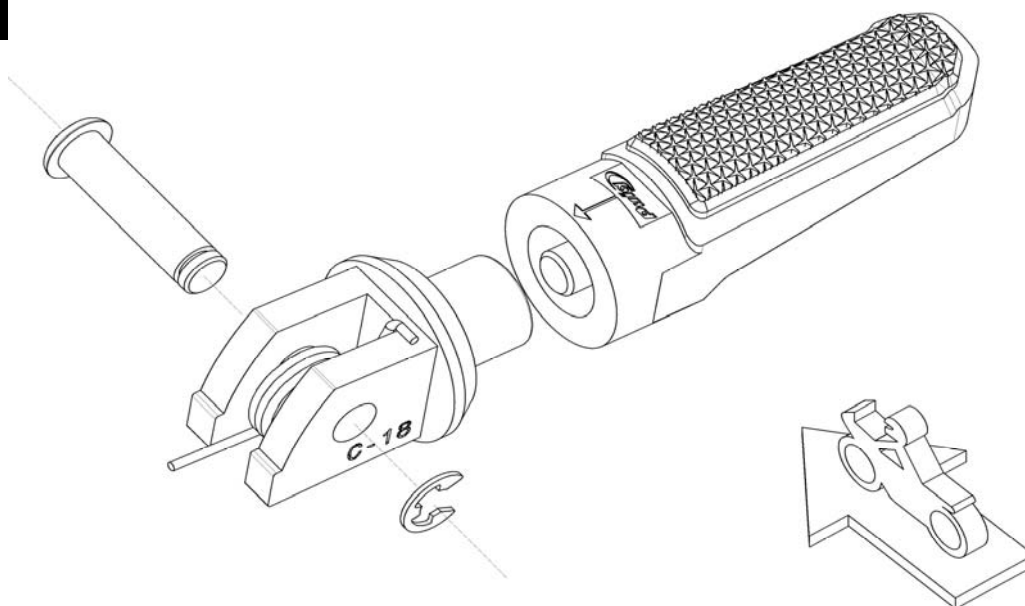

Ref.  
6455N

## HERRAJE ESTRIBERA CONDUCTOR IRON DRIVER FOOTPEG

LADO DERECHO  
RIGHT SIDE  
RECHTS SEITE

1, Pieza original / Original parts

Ref.  
6455N

## HERRAJE ESTRIBERA CONDUCTOR IRON DRIVER FOOTPEG

LADO IZQUIERDO  
LEFT SIDE  
LINKS SEITE

1, Pieza original / Original parts

**CONSULTAR EN NUESTRA PAGINA WEB LA DISPONIBILIDAD  
DEL VIDEO DE MONTAJE DE ESTA REFERENCIA.  
CONSULT OUR WEBSITE THE VIDEO MOUNT AVAILABILITY  
OF THIS REFERENCE.**