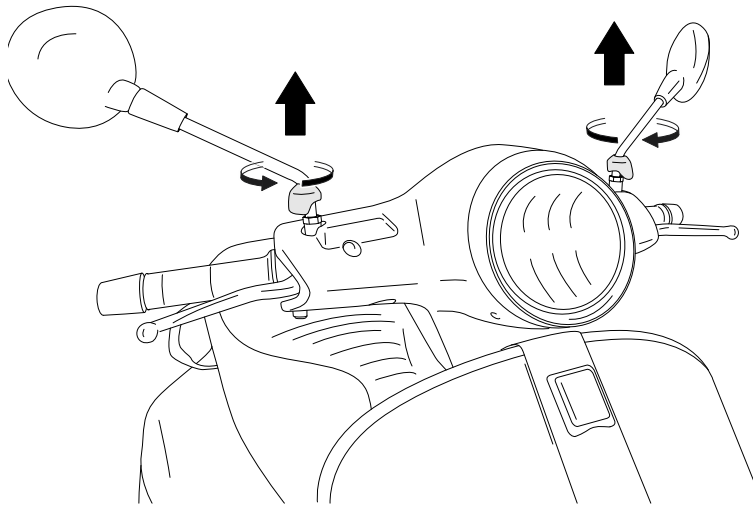

PIAGGIO VESPA GTS 125/300 '07- '22

M O U N T I N G I N S T R U C T I O N S

REF 20501

GTS TOURING WINDSHIELD

ID.	PIEZA/PART	DESCRIPCIÓN	DESCRIPTION	QTY.	REF.:
1		Cúpula TOURING	TOURING screen	1	10796W/HM3
2		Soporte Izquierdo superior	Upperleft support	1	SOPOR4P6UL20501
3		Soporte derecho superior	Upper right support	1	SOPOR4P6UR20501
4		Soporte Izquierdo inferior	Lower left support	1	SOPOR4P6LL20501
5		Soporte derecho inferior	Lower right support	1	SOPOR4P6LR20501
6		Arandela Grower M6 DIN 127 (negra)	M6 DIN127 washer (black)	2	ARAND-D127--528
7		Arandela M6 DIN125 (negra)	M6 DIN125 washer (black)	2	ARANDEPD125-054
8		Casquillo Ø10xØ14 x28mm	Ø10xØ14x28mm Arrowhead	2	CASQUI-----738
9		Tornillo M8x45 DIN912 (Rosca Izquierda)	M8x45 DIN912 screw (Left thread)	1	TORNI-D912-871
10		Tornillo M8x45 DIN912 (Rosca derecha)	M8x45 DIN912 screw (Right thread)	1	TORNI-AD912-508
11		Tuerca autoblocante M8 (Rosca Izquierda)	M8 locknut (Left thread)	1	TUERCA-----809
12		Tuerca autoblocante M8 (Rosca derecha)	M8 locknut (Right thread)	1	TUEA-D985.8-M8-
13		Tornillo M6x65 DIN912	M6x65 DIN 912 screw	2	TORNI-D912-474
14		Cilindro Roscado	Threaded Cylinder	2	CASQUI-2P---873
15		Cilindro Pasante	Through Cylinder	2	CASQUI-2P---873
16		Silentblock Ø9xØ6x8mm	Ø9xØ6x8mm silentblock	4	AROPASACABLES-3
17		Casquillo con valona Ø12xØ6,8x7,3	Ø12xØ6,8x7,3 bush with flange	4	CASQUI-1A---750
18		Tornillo allen M5x16 Ø11 ISO 7380	M5x16 Ø11 ISO 7380 allen screw	4	TORNI-I7380-493
19		Tapón tornillo M5 ISO 7380	M5 ISO 7380 screw cap	4	TAPON-----85
20		Arandela Grower M8 DIN127 (negra)	M8 DIN127 Grower washer	2	ARAND-G8----505
21		Arandela M8 DIN125 (negra)	M8 DIN125 washer (black)	2	ARANDPD125A-018
22		Tapón tuerca M8	M8 nut cap	2	CAPERUTM8--21/2
23		Tapón M8 DIN 912	M8 DIN912 screw cap	2	TAPA--CHC1145OE

PIAGGIO VESPA GTS 125/300 '07-'22

INSTRUCCIONES DE MONTAJE - MOUNTING INSTRUCTIONS - MONTAGEANLEITUNG

1

**DISASSEMBLY
DESMONTAJE**

2

**ASSEMBLY
MONTAJE**

3

**ASSEMBLY
MONTAJE**