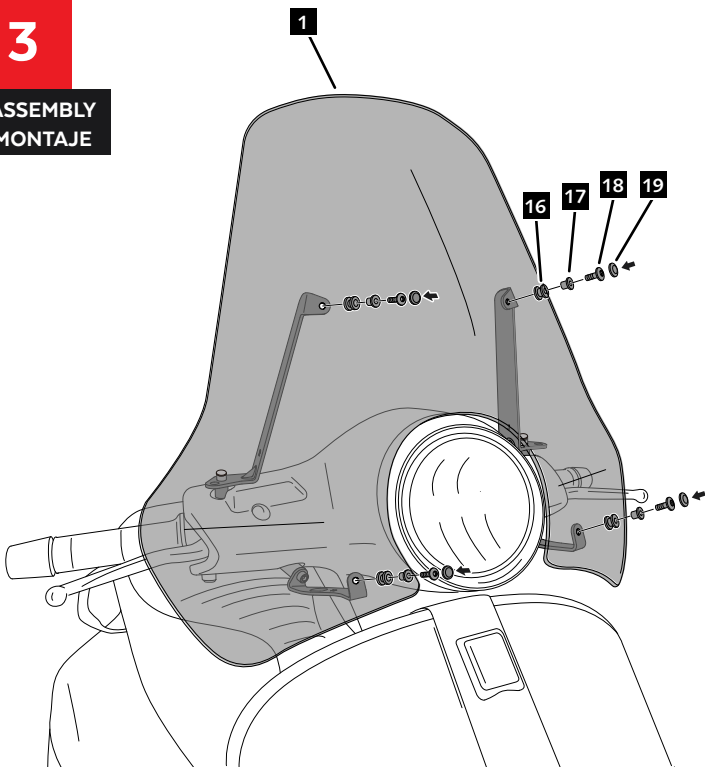

PIAGGIO VESPA GTS 125/300 '07- '22

M O U N T I N G I N S T R U C T I O N S

REF 20501

GTS TOURING WINDSHIELD

ID.	PIEZA/PART	DESCRIPCIÓN	DESCRIPTION	QTY.	REF.:
1		Cúpula TOURING	TOURING screen	1	10796W/HM3
2		Soporte Izquierdo superior	Upperleft support	1	SOPOR4P6UL20501
3		Soporte derecho superior	Upper right support	1	SOPOR4P6UR20501
4		Soporte Izquierdo inferior	Lower left support	1	SOPOR4P6LL20501
5		Soporte derecho inferior	Lower right support	1	SOPOR4P6LR20501
6		Arandela Grower M6 DIN 127 (negra)	M6 DIN127 washer (black)	2	ARAND-D127--528
7		Arandela M6 DIN125 (negra)	M6 DIN125 washer (black)	2	ARANDEPD125-054
8		Casquillo Ø10xØ14 x28mm	Ø10xØ14x28mm Arrowhead	2	CASQUI-----738
9		Tornillo M8x45 DIN912 (Rosca Izquierda)	M8x45 DIN912 screw (Left thread)	1	TORNI-D912-871
10		Tornillo M8x45 DIN912 (Rosca derecha)	M8x45 DIN912 screw (Right thread)	1	TORNI-AD912-508
11		Tuerca autoblocante M8 (Rosca Izquierda)	M8 locknut (Left thread)	1	TUERCA-----809
12		Tuerca autoblocante M8 (Rosca derecha)	M8 locknut (Right thread)	1	TUEA-D985.8-M8-
13		Tornillo M6x65 DIN912	M6x65 DIN 912 screw	2	TORNI-D912-474
14		Cilindro Roscado	Threaded Cylinder	2	CASQUI-2P---873
15		Cilindro Pasante	Through Cylinder	2	CASQUI-2P---873
16		Silentblock Ø9xØ6x8mm	Ø9xØ6x8mm silentblock	4	AROPASACABLES-3
17		Casquillo con valona Ø12xØ6,8x7,3	Ø12xØ6,8x7,3 bush with flange	4	CASQUI-1A---750
18		Tornillo allen M5x16 Ø11 ISO 7380	M5x16 Ø11 ISO 7380 allen screw	4	TORNI-I7380-493
19		Tapón tornillo M5 ISO 7380	M5 ISO 7380 screw cap	4	TAPON-----85
20		Arandela Grower M8 DIN127 (negra)	M8 DIN127 Grower washer	2	ARAND-G8----505
21		Arandela M8 DIN125 (negra)	M8 DIN125 washer (black)	2	ARANDPD125A-018
22		Tapón tuerca M8	M8 nut cap	2	CAPERUTM8--21/2
23		Tapón M8 DIN 912	M8 DIN912 screw cap	2	TAPA--CHC1145OE

PIAGGIO VESPA GTS 125/300 '07-'22

INSTRUCCIONES DE MONTAJE - MOUNTING INSTRUCTIONS - MONTAGEANLEITUNG

1

**DISASSEMBLY
DESMONTAJE**

2

**ASSEMBLY
MONTAJE**

3

**ASSEMBLY
MONTAJE**