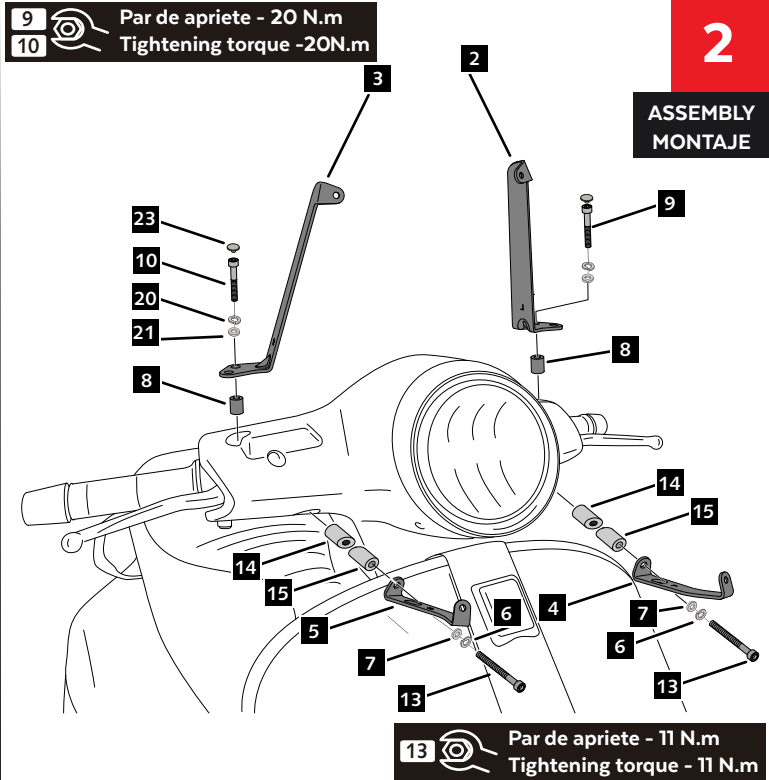

PIAGGIO VESPA GTS 125/300 '07- '22

M O U N T I N G I N S T R U C T I O N S

REF 20501

GTS TOURING WINDSHIELD

ID.	PIEZA/PART	DESCRIPCIÓN	DESCRIPTION	QTY.	REF.:
1		Cúpula TOURING	TOURING screen	1	10796W/HM3
2		Soporte Izquierdo superior	Upperleft support	1	SOPOR4P6UL20501
3		Soporte derecho superior	Upper right support	1	SOPOR4P6UR20501
4		Soporte Izquierdo inferior	Lower left support	1	SOPOR4P6LL20501
5		Soporte derecho inferior	Lower right support	1	SOPOR4P6LR20501
6		Arandela Grower M6 DIN 127 (negra)	M6 DIN127 washer (black)	2	ARAND-D127--528
7		Arandela M6 DIN125 (negra)	M6 DIN125 washer (black)	2	ARANDEPD125-054
8		Casquillo Ø10xØ14 x28mm	Ø10xØ14x28mm Arrowhead	2	CASQUI-----738
9		Tornillo M8x45 DIN912 (Rosca Izquierda)	M8x45 DIN912 screw (Left thread)	1	TORNI-D912-871
10		Tornillo M8x45 DIN912 (Rosca derecha)	M8x45 DIN912 screw (Right thread)	1	TORNI-AD912-508
11		Tuerca autoblocante M8 (Rosca Izquierda)	M8 locknut (Left thread)	1	TUERCA-----809
12		Tuerca autoblocante M8 (Rosca derecha)	M8 locknut (Right thread)	1	TUEA-D985.8-M8-
13		Tornillo M6x65 DIN912	M6x65 DIN 912 screw	2	TORNI-D912-474
14		Cilindro Roscado	Threaded Cylinder	2	CASQUI-2P---873
15		Cilindro Pasante	Through Cylinder	2	CASQUI-2P---873
16		Silentblock Ø9xØ6x8mm	Ø9xØ6x8mm silentblock	4	AROPASACABLES-3
17		Casquillo con valona Ø12xØ6,8x7,3	Ø12xØ6,8x7,3 bush with flange	4	CASQUI-1A---750
18		Tornillo allen M5x16 Ø11 ISO 7380	M5x16 Ø11 ISO 7380 allen screw	4	TORNI-I7380-493
19		Tapón tornillo M5 ISO 7380	M5 ISO 7380 screw cap	4	TAPON-----85
20		Arandela Grower M8 DIN127 (negra)	M8 DIN127 Grower washer	2	ARAND-G8----505
21		Arandela M8 DIN125 (negra)	M8 DIN125 washer (black)	2	ARANDPD125A-018
22		Tapón tuerca M8	M8 nut cap	2	CAPERUTM8--21/2
23		Tapón M8 DIN 912	M8 DIN912 screw cap	2	TAPA--CHC1145OE

PIAGGIO VESPA GTS 125/300 '07-'22

INSTRUCCIONES DE MONTAJE - MOUNTING INSTRUCTIONS - MONTAGEANLEITUNG

1

**DISASSEMBLY
DESMONTAJE**

2

**ASSEMBLY
MONTAJE**

3

**ASSEMBLY
MONTAJE**