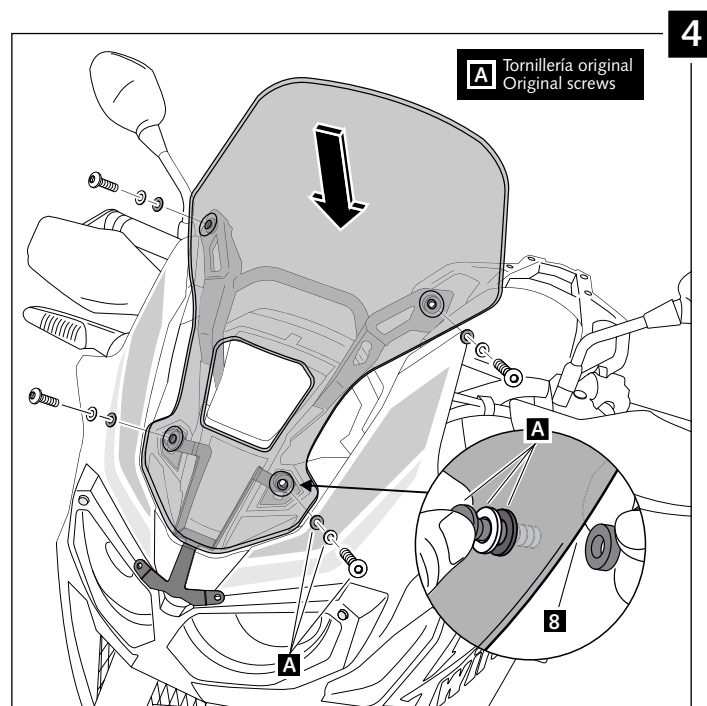

## PROTECTOR DE FARO PARA - HEADLIGHT PROTECTOR FOR - SCHEINWERFERSCHUTZ FÜR HONDA AFRICA TWIN '16- / AFRICA TWIN ADV. SPORT '18-

Ref.: 8714W

ID.	PIEZA/PART	DESCRIP.	QTY.
1		Pieza policarbonato con tratamiento antirrayadas 3mm Derecho Right polycarbonate 3mm set with scratch resistance treatment	1
2		Pieza policarbonato con tratamiento antirrayadas 3mm Izquierdo Left polycarbonate 3mm set with scratch resistance treatment	1
3		Soporte metálico superior Superior metal support	1
4		Soporte metálico inferior Inferior metal support	1
5		Tornillo allen M6x25 M6x25 allen screw	2

ID.	PIEZA/PART	DESCRIP.	QTY.
6		Tornillo allen M4x10 ISO7380 M4x10 ISO7380 allen screw	6
7		Tuerca autoblocante M6 M6 self-locking nut	2
8		Arandela de goma M5x4 M5x4 plastic washer	4
9		Arandela de nylon M4x0,5 M4x0,5 nylon washer	12
10		Separador de silicona 12mm x 3mm 12mm x 3mm silicon separator	3

PROTECTOR DE FARO PARA - HEADLIGHT PROTECTOR FOR - SCHEINWERFERSCHUTZ FÜR  
**HONDA AFRICA TWIN '16- / AFRICA TWIN ADV. SPORT '18-**

INSTRUCCIONES DE MONTAJE - MOUNTING INSTRUCTIONS - MONTAGEANLEITUNG

PROTECTOR DE FARO PARA - HEADLIGHT PROTECTOR FOR - SCHEINWERFERSCHUTZ FÜR  
**HONDA AFRICA TWIN '16- / AFRICA TWIN ADV. SPORT '18-**