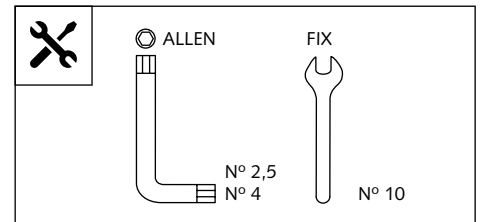

## PROTECTOR DE FARO PARA - HEADLIGHT PROTECTOR FOR - SCHEINWERFERSCHUTZ FÜR HONDA AFRICA TWIN '16- / AFRICA TWIN ADV. SPORT '18-

Ref.: 8714W

ID.	PIEZA/PART	DESCRIP.	QTY.
1		Pieza policarbonato con tratamiento antirrayadas 3mm Derecho Right polycarbonate 3mm set with scratch resistance treatment	1
2		Pieza policarbonato con tratamiento antirrayadas 3mm Izquierdo Left polycarbonate 3mm set with scratch resistance treatment	1
3		Soporte metálico superior Superior metal support	1
4		Soporte metálico inferior Inferior metal support	1
5		Tornillo allen M6x25 M6x25 allen screw	2

ID.	PIEZA/PART	DESCRIP.	QTY.
6		Tornillo allen M4x10 ISO7380 M4x10 ISO7380 allen screw	6
7		Tuerca autoblocante M6 M6 self-locking nut	2
8		Arandela de goma M5x4 M5x4 plastic washer	4
9		Arandela de nylon M4x0,5 M4x0,5 nylon washer	12
10		Separador de silicona 12mm x 3mm 12mm x 3mm silicon separator	3

PROTECTOR DE FARO PARA - HEADLIGHT PROTECTOR FOR - SCHEINWERFERSCHUTZ FÜR  
**HONDA AFRICA TWIN '16- / AFRICA TWIN ADV. SPORT '18-**

INSTRUCCIONES DE MONTAJE - MOUNTING INSTRUCTIONS - MONTAGEANLEITUNG

PROTECTOR DE FARO PARA - HEADLIGHT PROTECTOR FOR - SCHEINWERFERSCHUTZ FÜR  
**HONDA AFRICA TWIN '16- / AFRICA TWIN ADV. SPORT '18-**