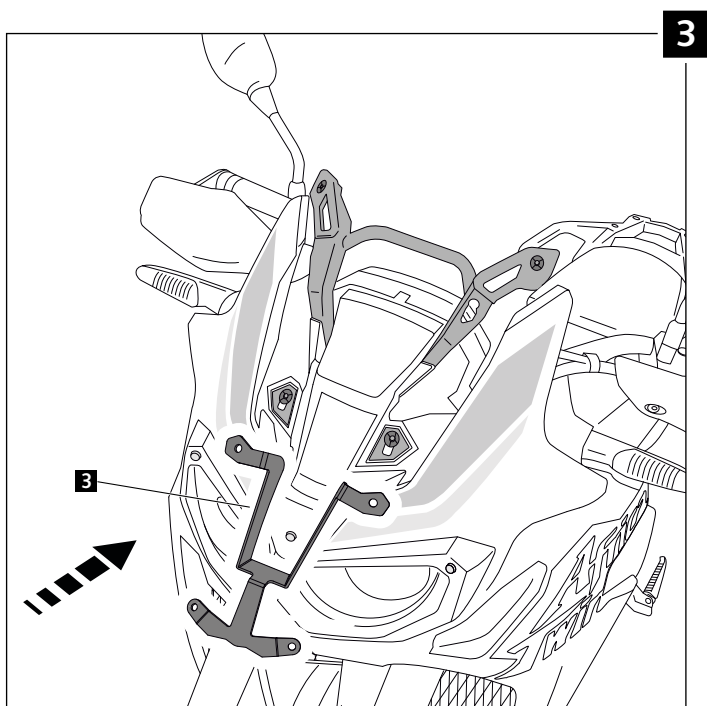

## PROTECTOR DE FARO PARA - HEADLIGHT PROTECTOR FOR - SCHEINWERFERSCHUTZ FÜR HONDA AFRICA TWIN '16- / AFRICA TWIN ADV. SPORT '18-

Ref.: 8714W

ID.	PIEZA/PART	DESCRIP.	QTY.
1		Pieza policarbonato con tratamiento antirrayadas 3mm Derecho Right polycarbonate 3mm set with scratch resistance treatment	1
2		Pieza policarbonato con tratamiento antirrayadas 3mm Izquierdo Left polycarbonate 3mm set with scratch resistance treatment	1
3		Soporte metálico superior Superior metal support	1
4		Soporte metálico inferior Inferior metal support	1
5		Tornillo allen M6x25 M6x25 allen screw	2

ID.	PIEZA/PART	DESCRIP.	QTY.
6		Tornillo allen M4x10 ISO7380 M4x10 ISO7380 allen screw	6
7		Tuerca autoblocante M6 M6 self-locking nut	2
8		Arandela de goma M5x4 M5x4 plastic washer	4
9		Arandela de nylon M4x0,5 M4x0,5 nylon washer	12
10		Separador de silicona 12mm x 3mm 12mm x 3mm silicon separator	3

PROTECTOR DE FARO PARA - HEADLIGHT PROTECTOR FOR - SCHEINWERFERSCHUTZ FÜR  
**HONDA AFRICA TWIN '16- / AFRICA TWIN ADV. SPORT '18-**

INSTRUCCIONES DE MONTAJE - MOUNTING INSTRUCTIONS - MONTAGEANLEITUNG

PROTECTOR DE FARO PARA - HEADLIGHT PROTECTOR FOR - SCHEINWERFERSCHUTZ FÜR  
**HONDA AFRICA TWIN '16- / AFRICA TWIN ADV. SPORT '18-**