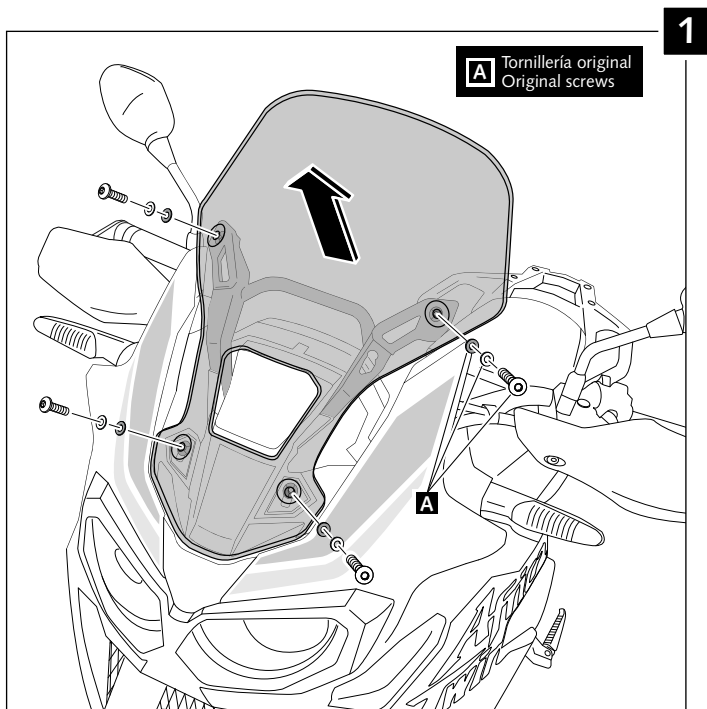

## PROTECTOR DE FARO PARA - HEADLIGHT PROTECTOR FOR - SCHEINWERFERSCHUTZ FÜR HONDA AFRICA TWIN '16- / AFRICA TWIN ADV. SPORT '18-

Ref.: 8714W

ID.	PIEZA/PART	DESCRIP.	QTY.
1		Pieza policarbonato con tratamiento antirrayadas 3mm Derecho Right polycarbonate 3mm set with scratch resistance treatment	1
2		Pieza policarbonato con tratamiento antirrayadas 3mm Izquierdo Left polycarbonate 3mm set with scratch resistance treatment	1
3		Soporte metálico superior Superior metal support	1
4		Soporte metálico inferior Inferior metal support	1
5		Tornillo allen M6x25 M6x25 allen screw	2

ID.	PIEZA/PART	DESCRIP.	QTY.
6		Tornillo allen M4x10 ISO7380 M4x10 ISO7380 allen screw	6
7		Tuerca autoblocante M6 M6 self-locking nut	2
8		Arandela de goma M5x4 M5x4 plastic washer	4
9		Arandela de nylon M4x0,5 M4x0,5 nylon washer	12
10		Separador de silicona 12mm x 3mm 12mm x 3mm silicon separator	3

PROTECTOR DE FARO PARA - HEADLIGHT PROTECTOR FOR - SCHEINWERFERSCHUTZ FÜR  
**HONDA AFRICA TWIN '16- / AFRICA TWIN ADV. SPORT '18-**

INSTRUCCIONES DE MONTAJE - MOUNTING INSTRUCTIONS - MONTAGEANLEITUNG

PROTECTOR DE FARO PARA - HEADLIGHT PROTECTOR FOR - SCHEINWERFERSCHUTZ FÜR  
**HONDA AFRICA TWIN '16- / AFRICA TWIN ADV. SPORT '18-**