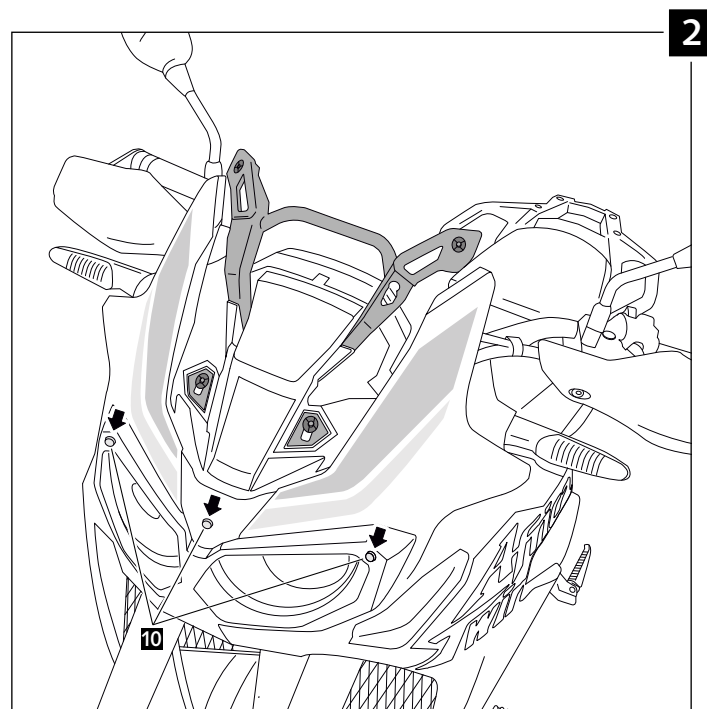

## PROTECTOR DE FARO PARA - HEADLIGHT PROTECTOR FOR - SCHEINWERFERSCHUTZ FÜR HONDA AFRICA TWIN '16- / AFRICA TWIN ADV. SPORT '18-

Ref.: 8714W

ID.	PIEZA/PART	DESCRIP.	QTY.
1		Pieza policarbonato con tratamiento antirrayadas 3mm Derecho Right polycarbonate 3mm set with scratch resistance treatment	1
2		Pieza policarbonato con tratamiento antirrayadas 3mm Izquierdo Left polycarbonate 3mm set with scratch resistance treatment	1
3		Soporte metálico superior Superior metal support	1
4		Soporte metálico inferior Inferior metal support	1
5		Tornillo allen M6x25 M6x25 allen screw	2

ID.	PIEZA/PART	DESCRIP.	QTY.
6		Tornillo allen M4x10 ISO7380 M4x10 ISO7380 allen screw	6
7		Tuerca autoblocante M6 M6 self-locking nut	2
8		Arandela de goma M5x4 M5x4 plastic washer	4
9		Arandela de nylon M4x0,5 M4x0,5 nylon washer	12
10		Separador de silicona 12mm x 3mm 12mm x 3mm silicon separator	3

PROTECTOR DE FARO PARA - HEADLIGHT PROTECTOR FOR - SCHEINWERFERSCHUTZ FÜR  
**HONDA AFRICA TWIN '16- / AFRICA TWIN ADV. SPORT '18-**

INSTRUCCIONES DE MONTAJE - MOUNTING INSTRUCTIONS - MONTAGEANLEITUNG

PROTECTOR DE FARO PARA - HEADLIGHT PROTECTOR FOR - SCHEINWERFERSCHUTZ FÜR  
**HONDA AFRICA TWIN '16- / AFRICA TWIN ADV. SPORT '18-**