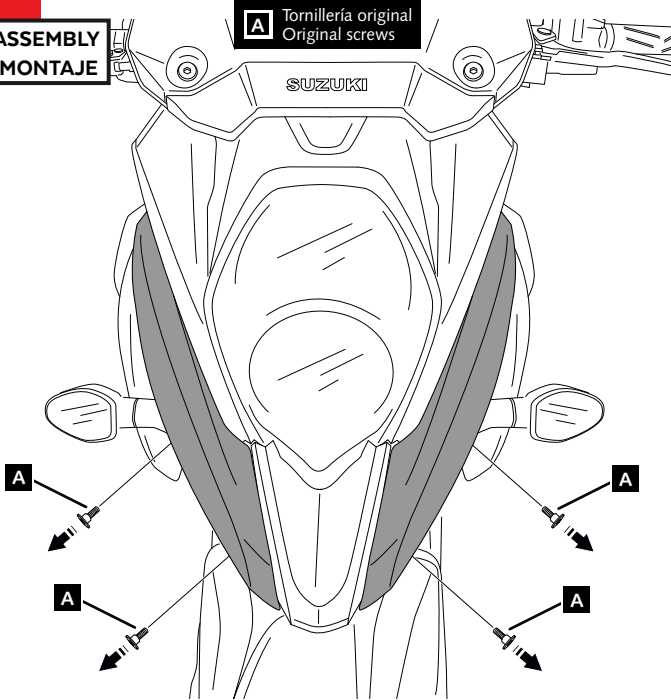

SUZUKI V-STROM DL650 / DL650XT '17-

REF 9736

PROTECTOR DE FARO / HEADLIGHT PROTECTOR / SCHEINWERFERSCHUTZ

ID.	PIEZA / PART	DESCRIPCIÓN	DESCRIPTION	QTY.	REF.:
1		Protector de faro	Headlight protector	1	9736WM3
2		Separador de silicona Ø8 x2 (Se suministra montado con pieza 1)	Ø8 x2 Silicon adhesive spacer (Supplied already mounted on item 1)	1	ADHESI-GT-D8---
3		Velcro dual lock 14x70mm (Se suministra montado con pieza 1)	14x70mm dual lock velcro (Supplied already mounted on item 1)	2	VELCRO-25X10---
4		Kit adhesivo (Se suministra montado con pieza 1)	Sticker set (Supplied already mounted on item 1)	1	ADHESI-----259

SUZUKI V-STROM DL650 / DL650XT '17-

INSTRUCCIONES DE MONTAJE - MOUNTING INSTRUCTIONS - MONTAGEANLEITUNG

1

**DISASSEMBLY
DESMONTAJE**

A Tornillería original
Original screws

2

**ASSEMBLY
MONTAJE**

3