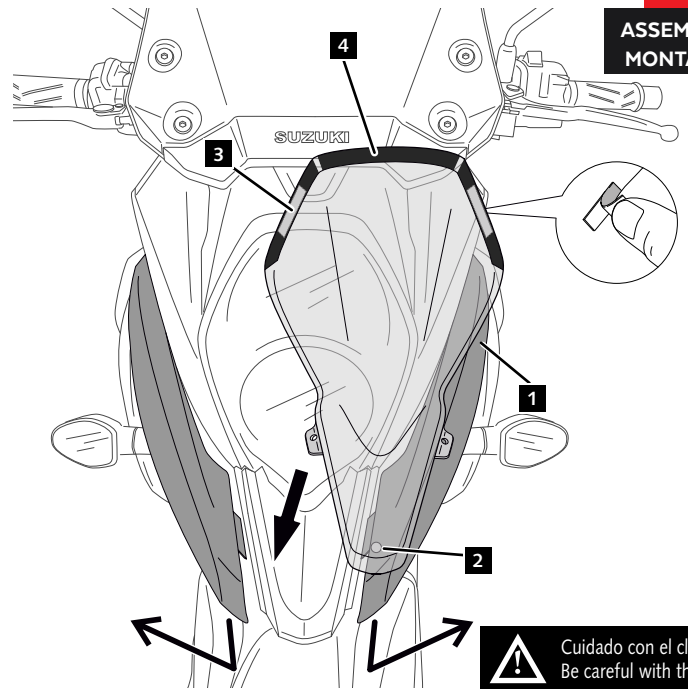

SUZUKI V-STROM DL650 / DL650XT '17-

REF 9736

PROTECTOR DE FARO / HEADLIGHT PROTECTOR / SCHEINWERFERSCHUTZ

ID.	PIEZA / PART	DESCRIPCIÓN	DESCRIPTION	QTY.	REF.:
1		Protector de faro	Headlight protector	1	9736WM3
2		Separador de silicona Ø8 x2 (Se suministra montado con pieza 1)	Ø8 x2 Silicon adhesive spacer (Supplied already mounted on item 1)	1	ADHESI-GT-D8---
3		Velcro dual lock 14x70mm (Se suministra montado con pieza 1)	14x70mm dual lock velcro (Supplied already mounted on item 1)	2	VELCRO-25X10---
4		Kit adhesivo (Se suministra montado con pieza 1)	Sticker set (Supplied already mounted on item 1)	1	ADHESI-----259

SUZUKI V-STROM DL650 / DL650XT '17-

INSTRUCCIONES DE MONTAJE - MOUNTING INSTRUCTIONS - MONTAGEANLEITUNG

1

**DISASSEMBLY
DESMONTAJE**

A Tornillería original
Original screws

2

**ASSEMBLY
MONTAJE**

3