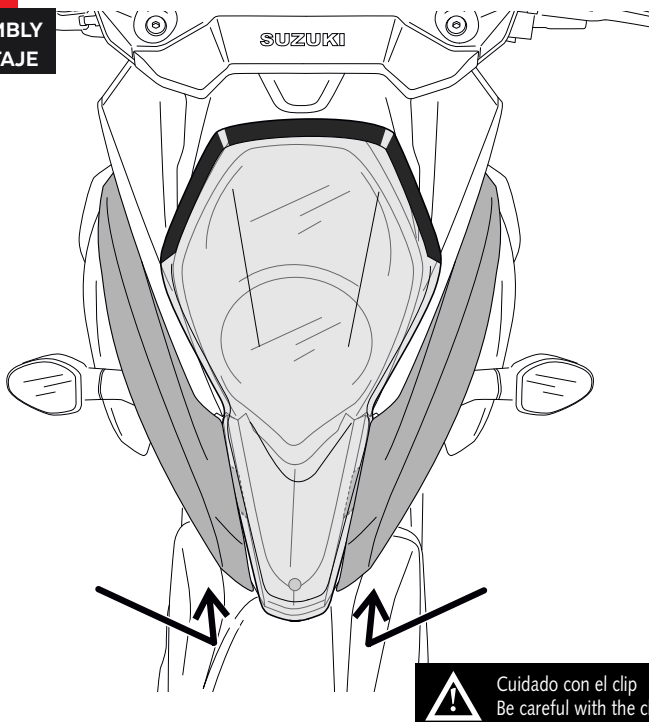

3

**ASSEMBLY
MONTAJE**