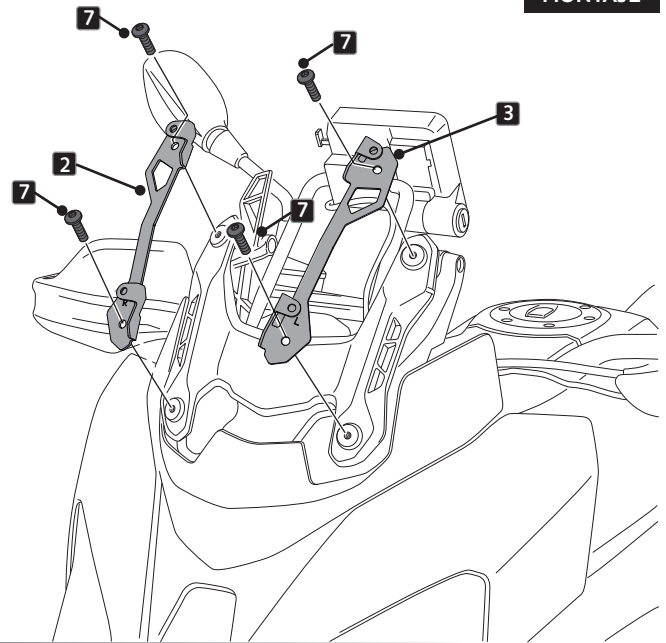

## M O U N T I N G I N S T R U C T I O N S

REF 20447

TOURING SCREEN

TORX  
T25

ALLEN  
Nº 3

ID	PIEZA/PART	DESCRIPCIÓN	DESCRIPTION	QTY	REF
1		Cúpula Touring	Touring screen	1	10798F/H/N/WM3
2		Soporte derecho	Right support	1	SOPOR2P4-R20447
3		Soporte izquierdo	Left support	1	SOPOR2P4-L20447
4		Silentblock Ø9xØ6x8mm	Ø9xØ6x8mm silentblock	4	AROPASACABLES-3
5		Casquillo con valona Ø12xØ6,8x7,3mm	Ø12xØ6,8x7,3mmmm bush with flange	4	CASQUI-1A---750
6		Tornillo Allen M5X16 Ø11 ISO 7380	M5X16 Ø11 ISO 7380 Allen screw	4	TORNI-I7380-493
7		Tornillo Allen M5X11 Ø11 ISO 7380	M5X11 Ø11 ISO 7380 Allen screw	4	TORNI-AI---520
8		Tapón tornillo Allen M5 ISO 7980	M5 ISO 7980 Allen cap screw	4	TAPON-----85

# BMW S1000XR '20-

INSTRUCCIONES DE MONTAJE - MOUNTING INSTRUCTIONS - MONTAGEANLEITUNG

**1**

DISASSEMBLY  
DESMONTAJE

**2**

ASSEMBLY  
MONTAJE

**3**

ASSEMBLY  
MONTAJE

**4**

ASSEMBLY  
MONTAJE