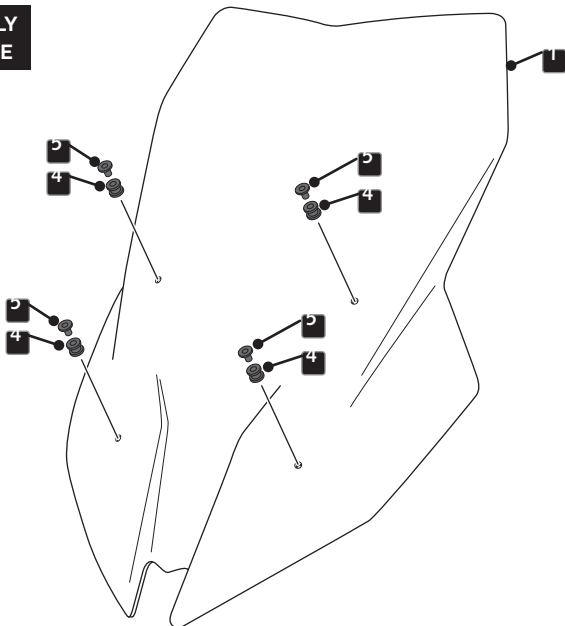

## M O U N T I N G I N S T R U C T I O N S

REF 20447

TOURING SCREEN

TORX  
T25

ALLEN  
Nº 3

ID	PIEZA/PART	DESCRIPCIÓN	DESCRIPTION	QTY	REF
1		Cúpula Touring	Touring screen	1	10798F/H/N/WM3
2		Soporte derecho	Right support	1	SOPOR2P4-R20447
3		Soporte izquierdo	Left support	1	SOPOR2P4-L20447
4		Silentblock Ø9xØ6x8mm	Ø9xØ6x8mm silentblock	4	AROPASACABLES-3
5		Casquillo con valona Ø12xØ6,8x7,3mm	Ø12xØ6,8x7,3mmmm bush with flange	4	CASQUI-1A---750
6		Tornillo Allen M5X16 Ø11 ISO 7380	M5X16 Ø11 ISO 7380 Allen screw	4	TORNI-I7380-493
7		Tornillo Allen M5X11 Ø11 ISO 7380	M5X11 Ø11 ISO 7380 Allen screw	4	TORNI-AI---520
8		Tapón tornillo Allen M5 ISO 7980	M5 ISO 7980 Allen cap screw	4	TAPON-----85

# BMW S1000XR '20-

INSTRUCCIONES DE MONTAJE - MOUNTING INSTRUCTIONS - MONTAGEANLEITUNG

**1**

DISASSEMBLY  
DESMONTAJE

**2**

ASSEMBLY  
MONTAJE

**3**

ASSEMBLY  
MONTAJE

**4**

ASSEMBLY  
MONTAJE