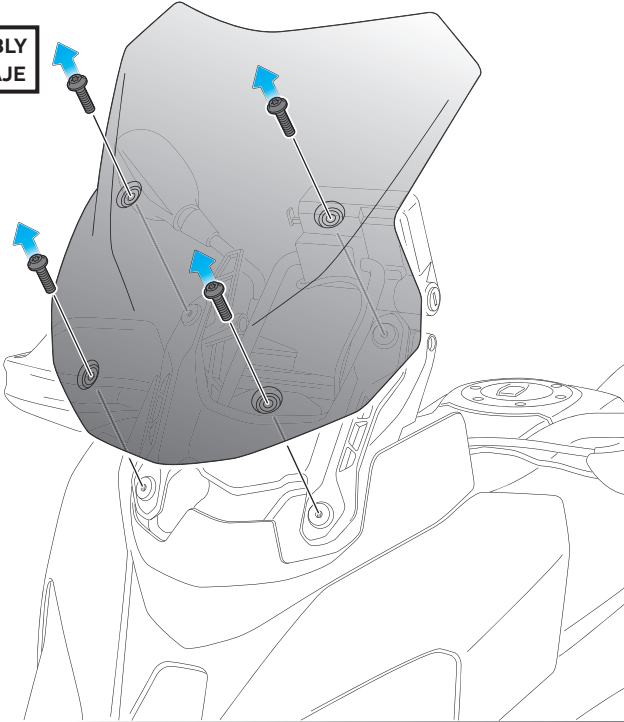

BMW S1000XR '20-

INSTRUCCIONES DE MONTAJE - MOUNTING INSTRUCTIONS - MONTAGEANLEITUNG

1

DISASSEMBLY
DESMONTAJE