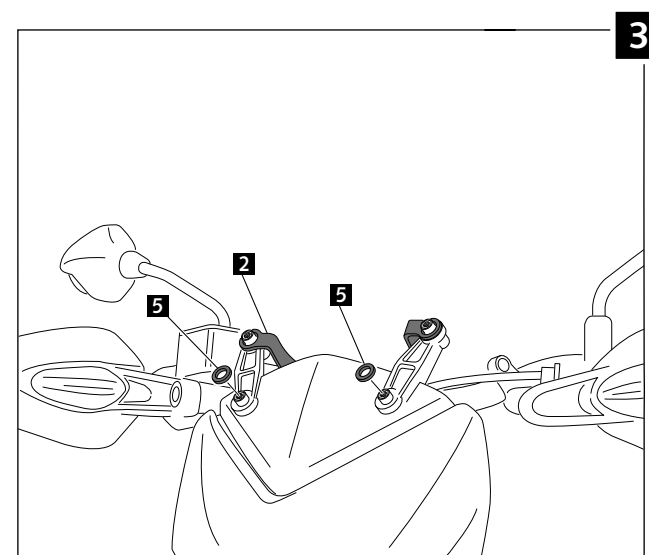

CARENABRÍS ADAPTABLE A – WINDSHIELD FOR – SCHEIBE FÜR

DUCATI HYPERSTRADA 2013 -

Ref.: 6492

ID.	DESCRIPCIÓN	DESCRIPTION	QTY.
1	 Carenabrís	Windshield	1
2	 Soporte metálico	Metal support	1
3	 Casquillo Ø int. 8,5 x Ø ext. 13x15	Ø inner 8,5 x Ø outer 13x15 arrowhead	2
4	 Tornillo Allen DIN 912 M8x50	M8x50 Allen screw DIN 912	2
5	 Arandela nylon 13x24x2,5	13x24x2,5 nylon washer	2