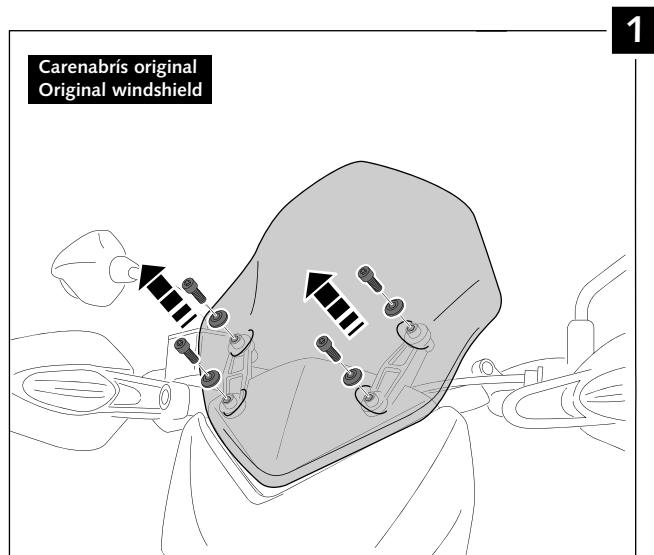

CARENABRÍS ADAPTABLE A – WINDSHIELD FOR – SCHEIBE FÜR

DUCATI HYPERSTRADA 2013 -

Ref.: 6492

ID.	DESCRIPCIÓN	DESCRIPTION	QTY.
1	 Carenabrís	Windshield	1
2	 Soporte metálico	Metal support	1
3	 Casquillo Ø int. 8,5 x Ø ext. 13x15	Ø inner 8,5 x Ø outer 13x15 arrowhead	2
4	 Tornillo Allen DIN 912 M8x50	M8x50 Allen screw DIN 912	2
5	 Arandela nylon 13x24x2,5	13x24x2,5 nylon washer	2