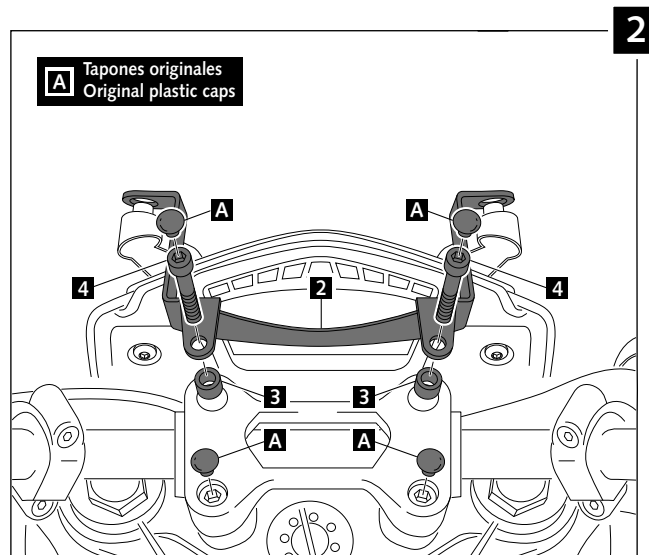

CARENABRÍS ADAPTABLE A – WINDSHIELD FOR – SCHEIBE FÜR

DUCATI HYPERSTRADA 2013 -

Ref.: 6492

ID.	DESCRIPCIÓN	DESCRIPTION	QTY.
1	 Carenabrís	Windshield	1
2	 Soporte metálico	Metal support	1
3	 Casquillo Ø int. 8,5 x Ø ext. 13x15	Ø inner 8,5 x Ø outer 13x15 arrowhead	2
4	 Tornillo Allen DIN 912 M8x50	M8x50 Allen screw DIN 912	2
5	 Arandela nylon 13x24x2,5	13x24x2,5 nylon washer	2