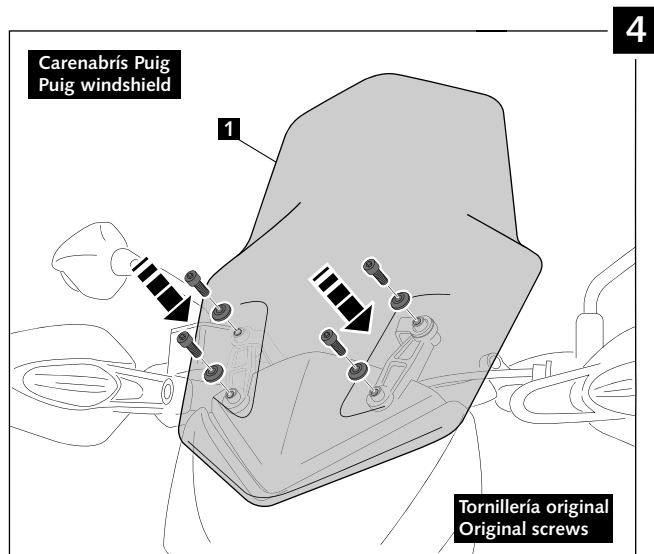

CARENABRÍS ADAPTABLE A – WINDSHIELD FOR – SCHEIBE FÜR

DUCATI HYPERSTRADA 2013 -

Ref.: 6492

ID.	DESCRIPCIÓN	DESCRIPTION	QTY.
1	 Carenabrís	Windshield	1
2	 Soporte metálico	Metal support	1
3	 Casquillo Ø int. 8,5 x Ø ext. 13x15	Ø inner 8,5 x Ø outer 13x15 arrowhead	2
4	 Tornillo Allen DIN 912 M8x50	M8x50 Allen screw DIN 912	2
5	 Arandela nylon 13x24x2,5	13x24x2,5 nylon washer	2