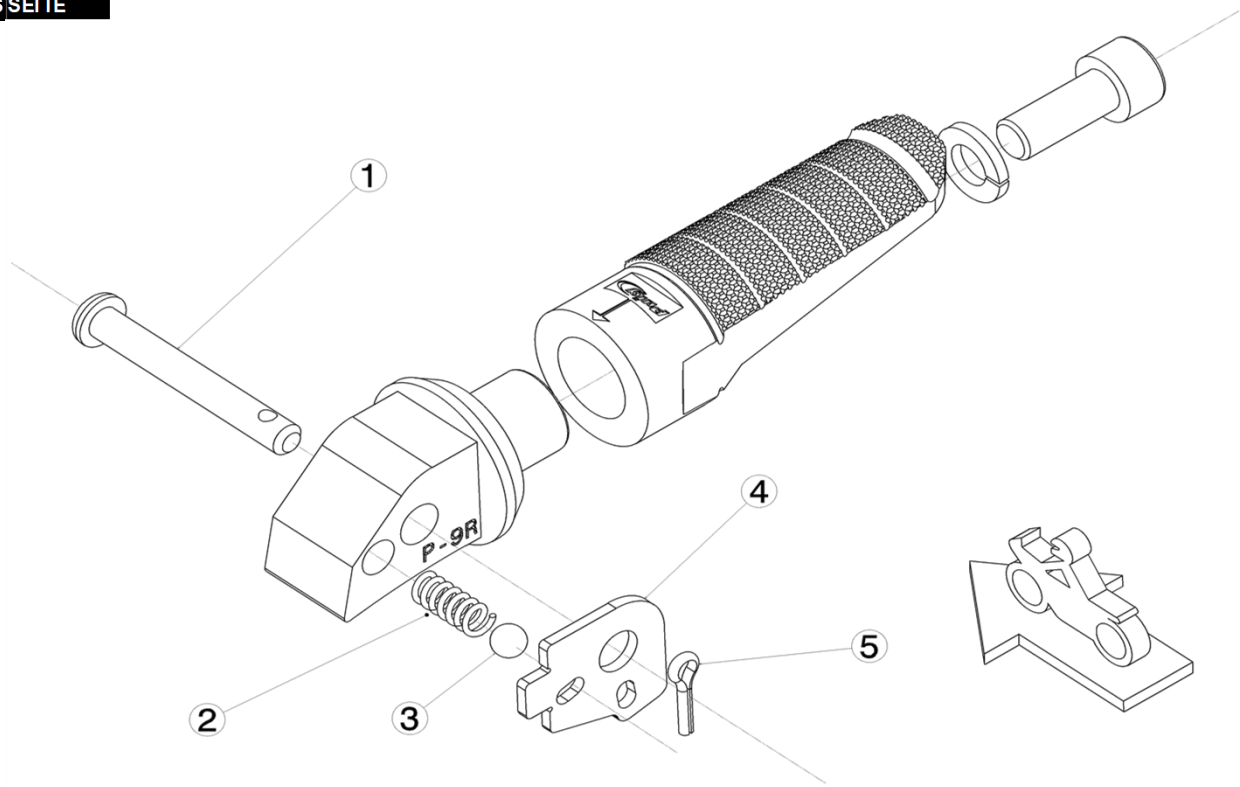

Ref.
6343N

ESTRIBERA PASAJERO PASSENGER FOOTPEG

LADO DERECHO
RIGHT SIDE
RECHTS SEITE

LADO IZQUIERDO
LEFT SIDE
LINKS SEITE

1, 2, 3, 4, 5 Piezas originales / Original parts

**CONSULTAR EN NUESTRA PAGINA WEB LA DISPONIBILIDAD
DEL VIDEO DE MONTAJE DE ESTA REFERENCIA.
CONSULT OUR WEBSITE THE VIDEO MOUNT AVAILABILITY
OF THIS REFERENCE.**