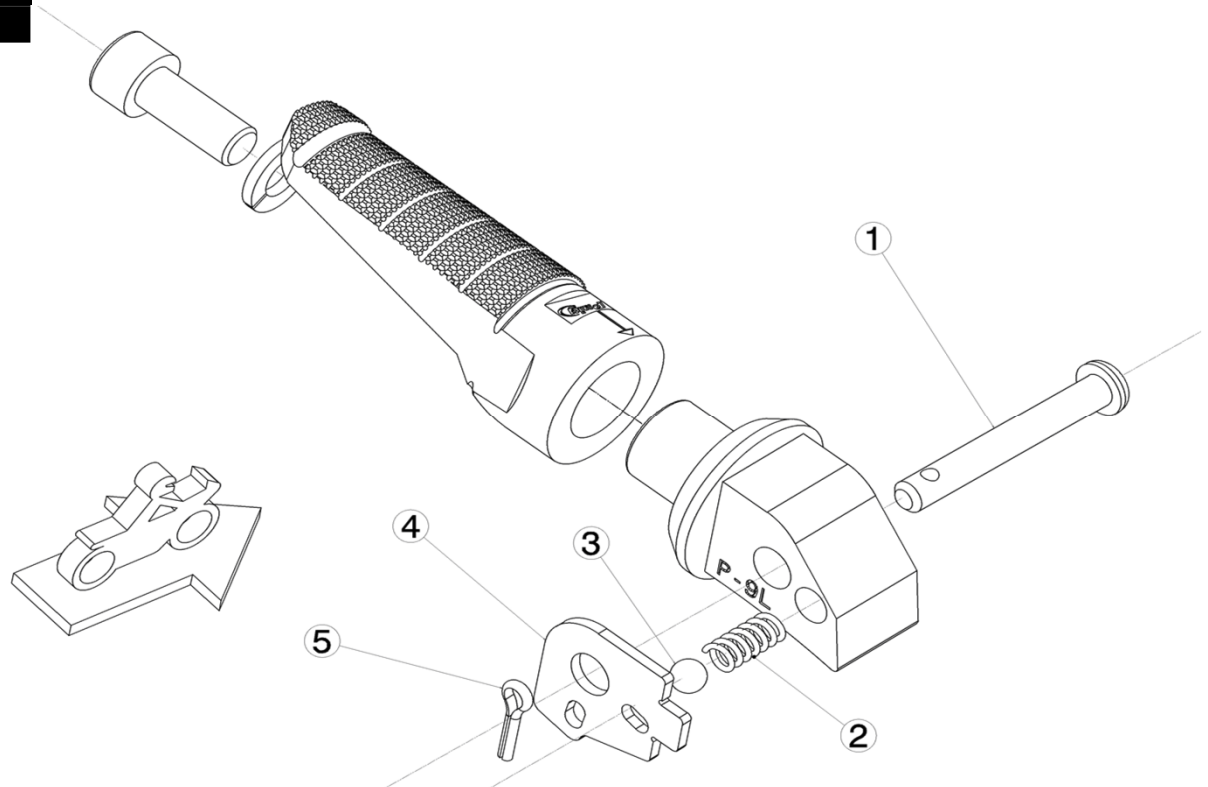

Ref.
6343N

ESTRIBERA PASAJERO PASSENGER FOOTPEG

LADO DERECHO
RIGHT SIDE
RECHTS SEITE

LADO IZQUIERDO
LEFT SIDE
LINKS SEITE

1, 2, 3, 4, 5 Piezas originales / Original parts

**CONSULTAR EN NUESTRA PAGINA WEB LA DISPONIBILIDAD
DEL VIDEO DE MONTAJE DE ESTA REFERENCIA.
CONSULT OUR WEBSITE THE VIDEO MOUNT AVAILABILITY
OF THIS REFERENCE.**