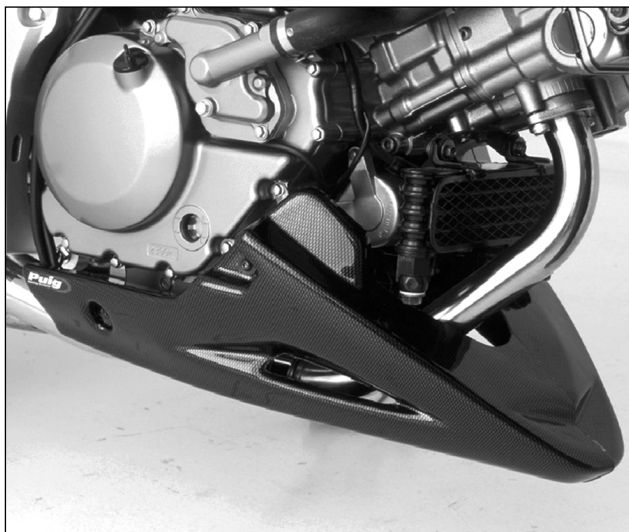

SUZUKI SV650 S '03 -'08

Ref.: 1633J
(color negro/black colour)

Ref.: 1633C
(color carbono/carbon look)

MOTOPLASTIC, S.A.

Molí de la sal, 1 - 08403 Granollers (Barcelona) SPAIN

Tel. 34 93 849 06 33 - Fax 34 93 849 09 88

info@puig.tv - info@puigusa.com

www.puig.tv - www.puigusa.com

3

QUILLA ADAPTABLE A – ENGINE SPOILER FOR – BUGSPOILER FÜR SUZUKI SV650 S '03-'08

4

ID.	DESCRIPCIÓN	DESCRIPTION	QTY.
1	Quilla	Engine spoiler	1
2	Soporte anterior izquierdo con tuerca enjaulada M6	Front left support with and inside M6 nut	1
3	Soporte anterior derecho con tuerca enjaulada M6	Front right support with and inside M6 nut	1
4	Soporte posterior izquierdo con tuerca enjaulada M6	Rear left support with and inside M6 nut	1
5	Soporte posterior derecho con tuerca enjaulada M6	Rear right support with and inside M6 nut	1
6	Tornillo Allen M6x20 DIN 1001	M6x20 DIN 1001 Allen screw	4
7	Silemblock Ø9Ø11xØ18 (se suministra montado en la pieza 1)	Ø9Ø11xØ18 well nut (supplied already manted on the 1 piece)	4
8	Casquillo con valona (se suministra montado en la pieza 1)	Arrowhead with valona (supplied already manted on the 1 piece)	4
9	Conjunto adhesivos	Stikers set	4