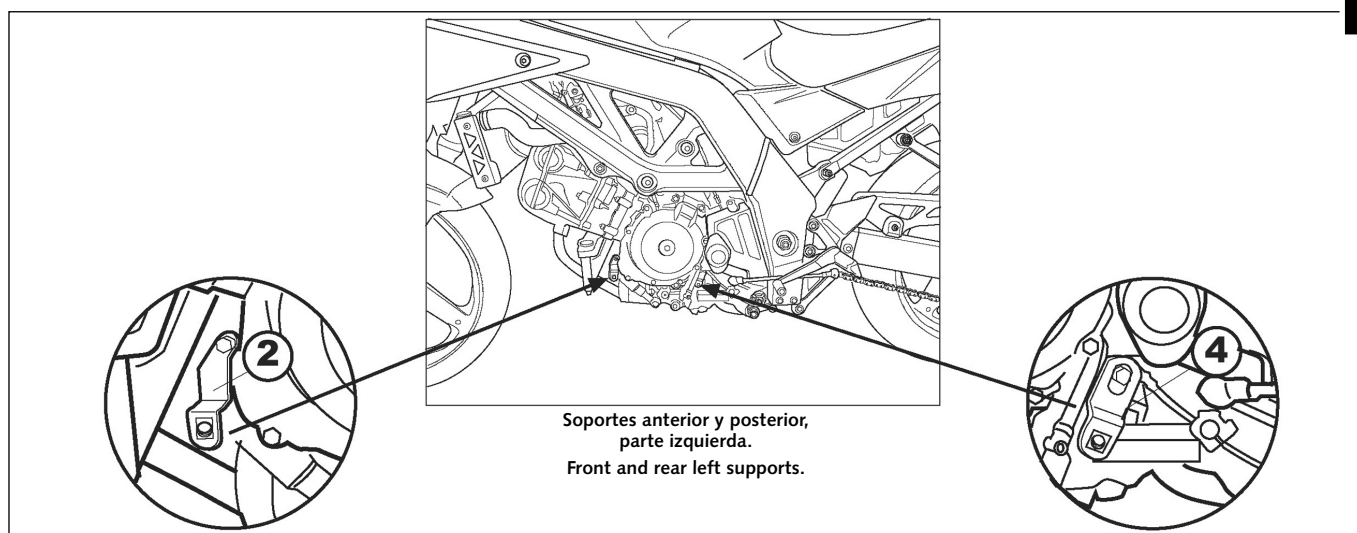

SUZUKI SV650 S '03 -'08

Ref.: 1633J
(color negro/black colour)

Ref.: 1633C
(color carbono/carbon look)

MOTOPLASTIC, S.A.

Molí de la sal, 1 - 08403 Granollers (Barcelona) SPAIN

Tel. 34 93 849 06 33 - Fax 34 93 849 09 88

info@puig.tv - info@puigusa.com

www.puig.tv - www.puigusa.com

3

QUILLA ADAPTABLE A – ENGINE SPOILER FOR – BUGSPOILER FÜR SUZUKI SV650 S '03-'08

4

ID.	DESCRIPCIÓN	DESCRIPTION	QTY.
1	Quilla	Engine spoiler	1
2	Soporte anterior izquierdo con tuerca enjaulada M6	Front left support with and inside M6 nut	1
3	Soporte anterior derecho con tuerca enjaulada M6	Front right support with and inside M6 nut	1
4	Soporte posterior izquierdo con tuerca enjaulada M6	Rear left support with and inside M6 nut	1
5	Soporte posterior derecho con tuerca enjaulada M6	Rear right support with and inside M6 nut	1
6	Tornillo Allen M6x20 DIN 1001	M6x20 DIN 1001 Allen screw	4
7	Silemblock Ø9Ø11xØ18 (se suministra montado en la pieza 1)	Ø9Ø11xØ18 well nut (supplied already manted on the 1 piece)	4
8	Casquillo con valona (se suministra montado en la pieza 1)	Arrowhead with valona (supplied already manted on the 1 piece)	4
9	Conjunto adhesivos	Stikers set	4