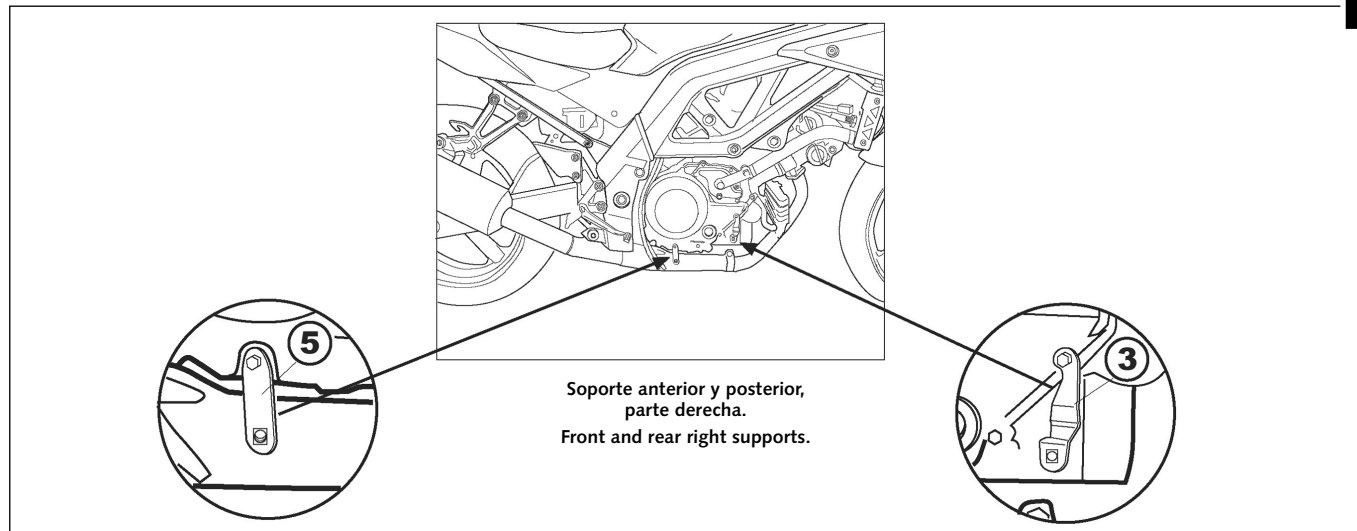

MOTOPLASTIC, S.A.

Molí de la sal, 1 - 08403 Granollers (Barcelona) SPAIN

Tel. 34 93 849 06 33 - Fax 34 93 849 09 88

info@puig.tv - info@puigusa.com

www.puig.tv - www.puigusa.com

QUILLA ADAPTABLE A – ENGINE SPOILER FOR – BUGSPOILER FÜR

SUZUKI SV650 S '03 -'08

Ref.: 1633J
(color negro/black colour)

Ref.: 1633C
(color carbono/carbon look)