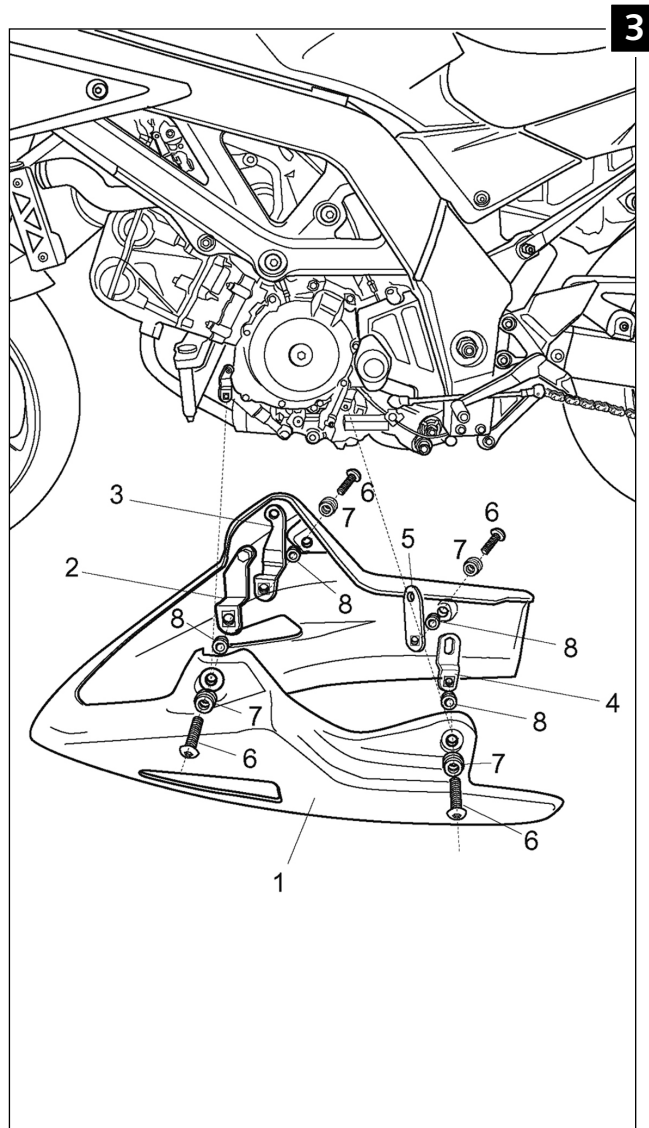

info@puig.tv - info@puigusa.com

www.puig.tv - www.puigusa.com

3

QUILLA ADAPTABLE A – ENGINE SPOILER FOR – BUGSPOILER FÜR SUZUKI SV650 S '03-'08

4

ID.	DESCRIPCIÓN	DESCRIPTION	QTY.
1	Quilla	Engine spoiler	1
2	Soporte anterior izquierdo con tuerca enjaulada M6	Front left support with and inside M6 nut	1
3	Soporte anterior derecho con tuerca enjaulada M6	Front right support with and inside M6 nut	1
4	Soporte posterior izquierdo con tuerca enjaulada M6	Rear left support with and inside M6 nut	1
5	Soporte posterior derecho con tuerca enjaulada M6	Rear right support with and inside M6 nut	1
6	Tornillo Allen M6x20 DIN 1001	M6x20 DIN 1001 Allen screw	4
7	Silemblock Ø9Ø11xØ18 (se suministra montado en la pieza 1)	Ø9Ø11xØ18 well nut (supplied already manted on the 1 piece)	4
8	Casquillo con valona (se suministra montado en la pieza 1)	Arrowhead with valona (supplied already manted on the 1 piece)	4
9	Conjunto adhesivos	Stikers set	4