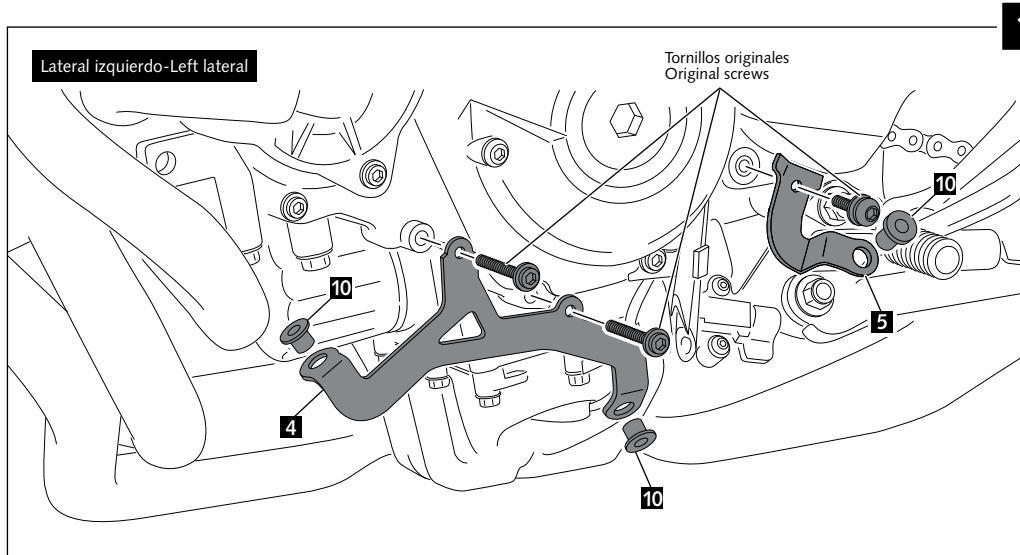

MOTOPLASTIC, S.A.

Molí de la sal, 1 - 08403 Granollers (Barcelona) SPAIN

Tel. 34 93 849 06 33 - Fax 34 93 849 09 88

info@puig.tv - info@puigusa.com

www.puig.tv - www.puigusa.com

QUILLA ADAPTABLE A – ENGINE SPOILER FOR – BUGSPOILER FÜR

YAMAHA MT-09

Ref.: 6863J
(color negro/black colour)

Ref.: 6863C
(color carbono/carbon look)