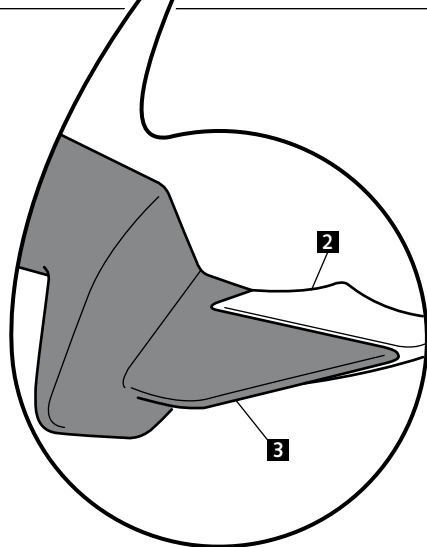

info@puig.tv - info@puigusa.com

www.puig.tv - www.puigusa.com

QUILLA ADAPTABLE A – ENGINE SPOILER FOR – BUGSPOILER FÜR YAMAHA MT-09

ID.		DESCRIPCIÓN	DESCRIPTION	QTY.
1		Quilla derecha	Right engine spoiler	1
2		Quilla izquierda	Left engine spoiler	1
3		Quilla central	Central engine spoiler	1
4		Soporte metálico delantero izquierdo	Front left support	1
5		Soporte metálico trasero izquierdo	Rear left support	1
6		Soporte metálico delantero derecho	Front right support	1
7		Soporte metálico trasero derecho	Rear right support	1
8		Soporte metálico superior derecho	Upper right support	1
9		Tornillo Allen M5x16 ISO 7380	M5x16 ISO 7380 Allen screw	8
10		Silemblock M5	M5 Silemblock	8
11		Arandela de Nylon M5x0,5	M5x0,5 Nylon washer	8
12		Conjunto de adhesivos	Stickers set	1