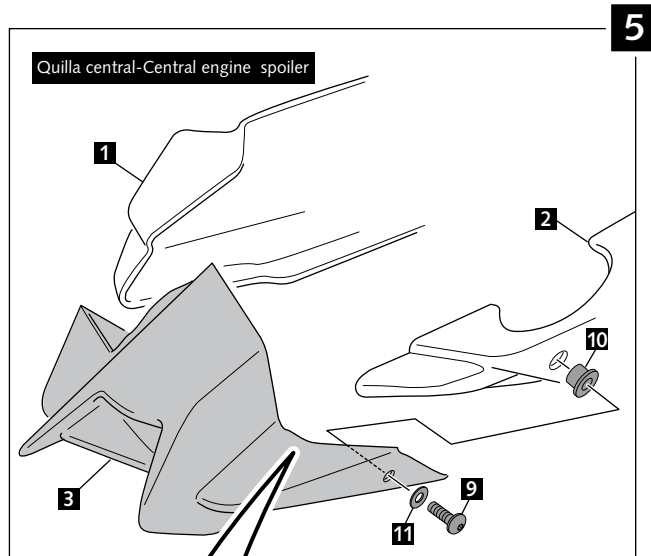

info@puig.tv - info@puigusa.com

www.puig.tv - www.puigusa.com

QUILLA ADAPTABLE A – ENGINE SPOILER FOR – BUGSPOILER FÜR YAMAHA MT-09

ID.		DESCRIPCIÓN	DESCRIPTION	QTY.
1		Quilla derecha	Right engine spoiler	1
2		Quilla izquierda	Left engine spoiler	1
3		Quilla central	Central engine spoiler	1
4		Soporte metálico delantero izquierdo	Front left support	1
5		Soporte metálico trasero izquierdo	Rear left support	1
6		Soporte metálico delantero derecho	Front right support	1
7		Soporte metálico trasero derecho	Rear right support	1
8		Soporte metálico superior derecho	Upper right support	1
9		Tornillo Allen M5x16 ISO 7380	M5x16 ISO 7380 Allen screw	8
10		Silemblock M5	M5 Silemblock	8
11		Arandela de Nylon M5x0,5	M5x0,5 Nylon washer	8
12		Conjunto de adhesivos	Stickers set	1