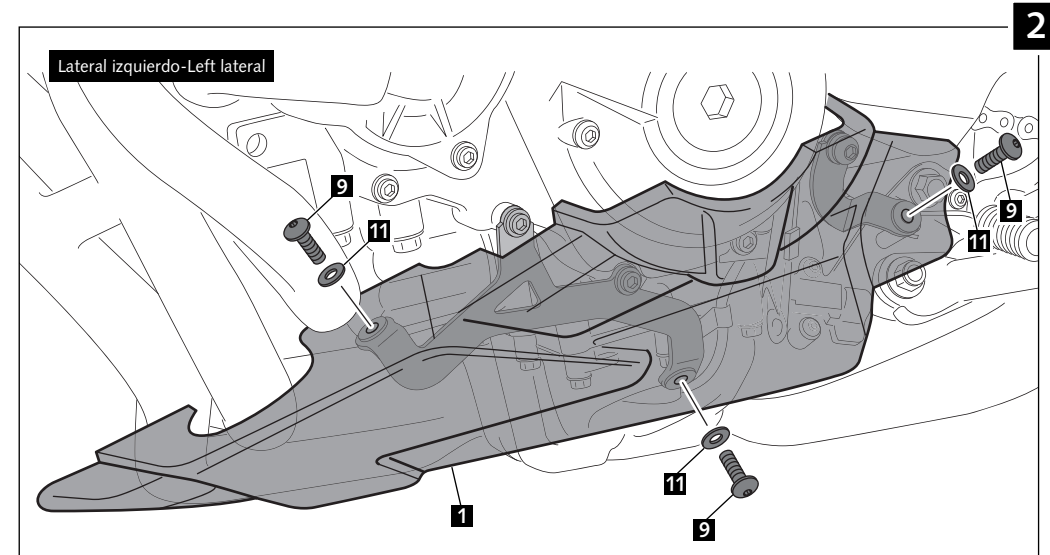

MOTOPLASTIC, S.A.

Molí de la sal, 1 - 08403 Granollers (Barcelona) SPAIN

Tel. 34 93 849 06 33 - Fax 34 93 849 09 88

info@puig.tv - info@puigusa.com

www.puig.tv - www.puigusa.com

QUILLA ADAPTABLE A – ENGINE SPOILER FOR – BUGSPOILER FÜR

YAMAHA MT-09

Ref.: 6863J
(color negro/black colour)

Ref.: 6863C
(color carbono/carbon look)