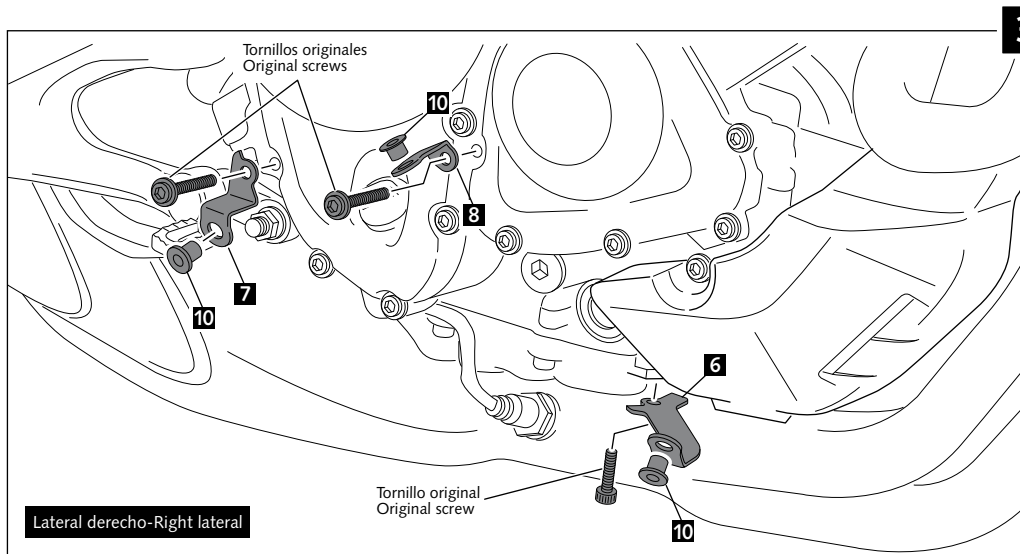

MOTOPLASTIC, S.A.

Molí de la sal, 1 - 08403 Granollers (Barcelona) SPAIN

Tel. 34 93 849 06 33 - Fax 34 93 849 09 88

info@puig.tv - info@puigusa.com

www.puig.tv - www.puigusa.com

QUILLA ADAPTABLE A – ENGINE SPOILER FOR – BUGSPOILER FÜR

YAMAHA MT-09

Ref.: 6863J
(color negro/black colour)

Ref.: 6863C
(color carbono/carbon look)