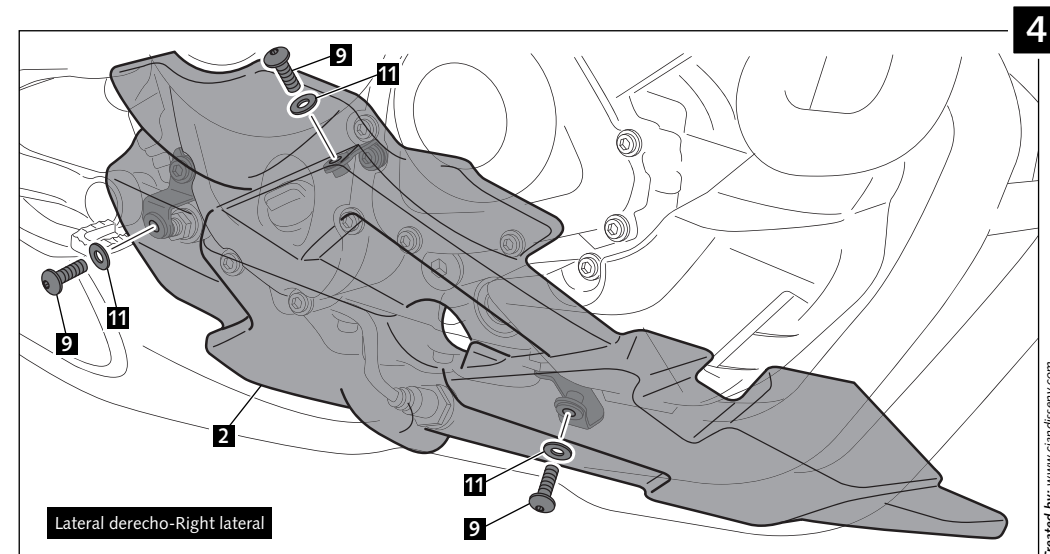

MOTOPLASTIC, S.A.

Molí de la sal, 1 - 08403 Granollers (Barcelona) SPAIN

Tel. 34 93 849 06 33 - Fax 34 93 849 09 88

info@puig.tv - info@puigusa.com

www.puig.tv - www.puigusa.com

QUILLA ADAPTABLE A – ENGINE SPOILER FOR – BUGSPOILER FÜR

YAMAHA MT-09

Ref.: 6863J
(color negro/black colour)

Ref.: 6863C
(color carbono/carbon look)