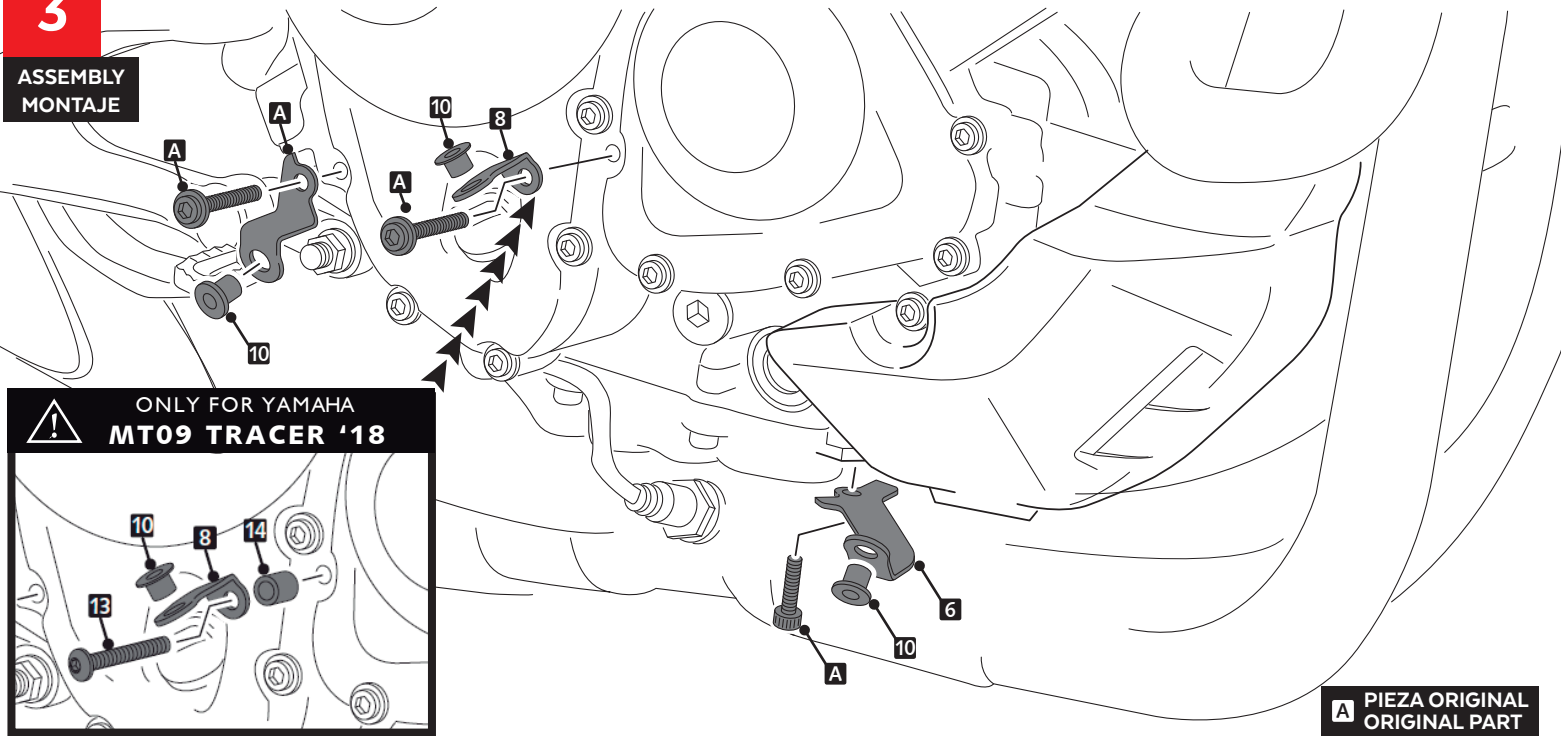

YAMAHA MT09/MT09 SP/MT09 TRACER/TRACER900 GT (whith Akrapovic exhaust)

INSTRUCCIONES DE MONTAJE - MOUNTING INSTRUCTIONS - MONTAGEANLEITUNG

3

ASSEMBLY
MONTAJE