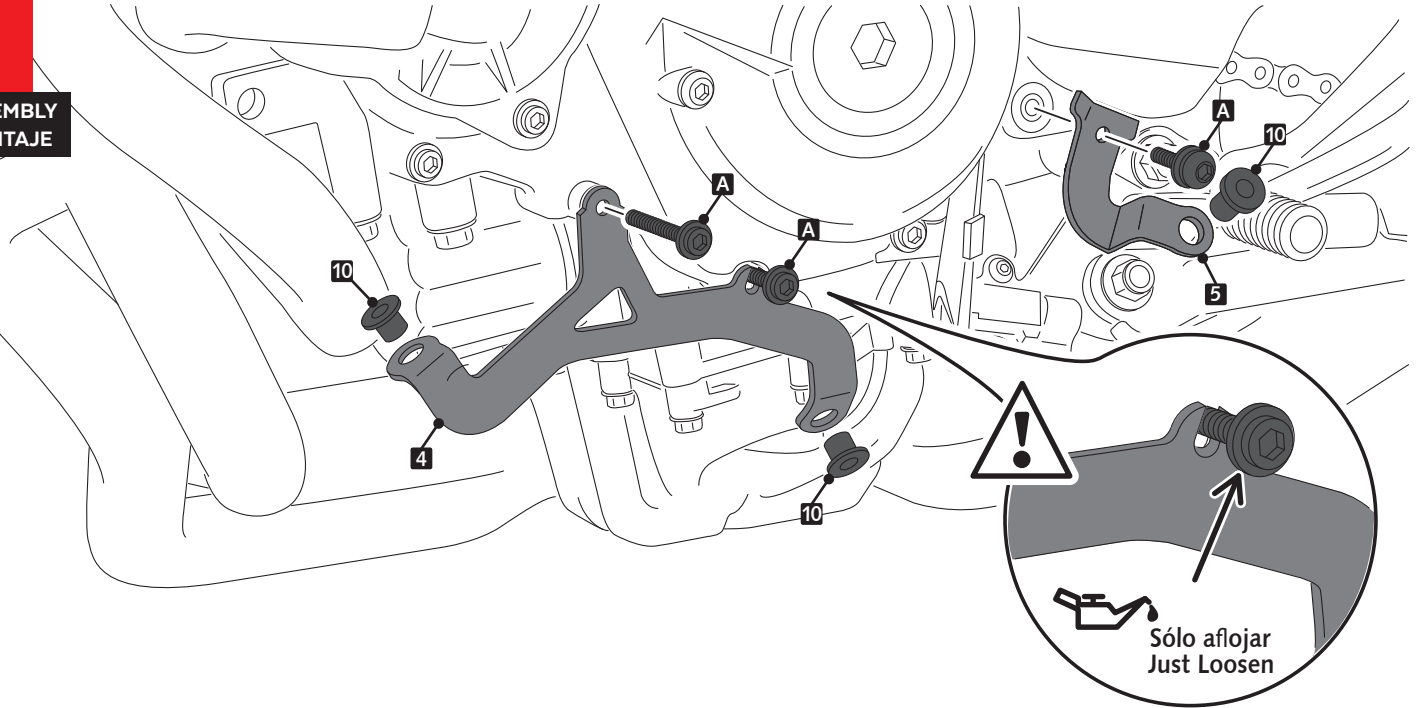

YAMAHA MT09/MT09 SP/MT09 TRACER/TRACER900 GT (whith Akrapovic exhaust)

INSTRUCCIONES DE MONTAJE - MOUNTING INSTRUCTIONS - MONTAGEANLEITUNG

1

ASSEMBLY
MONTAJE