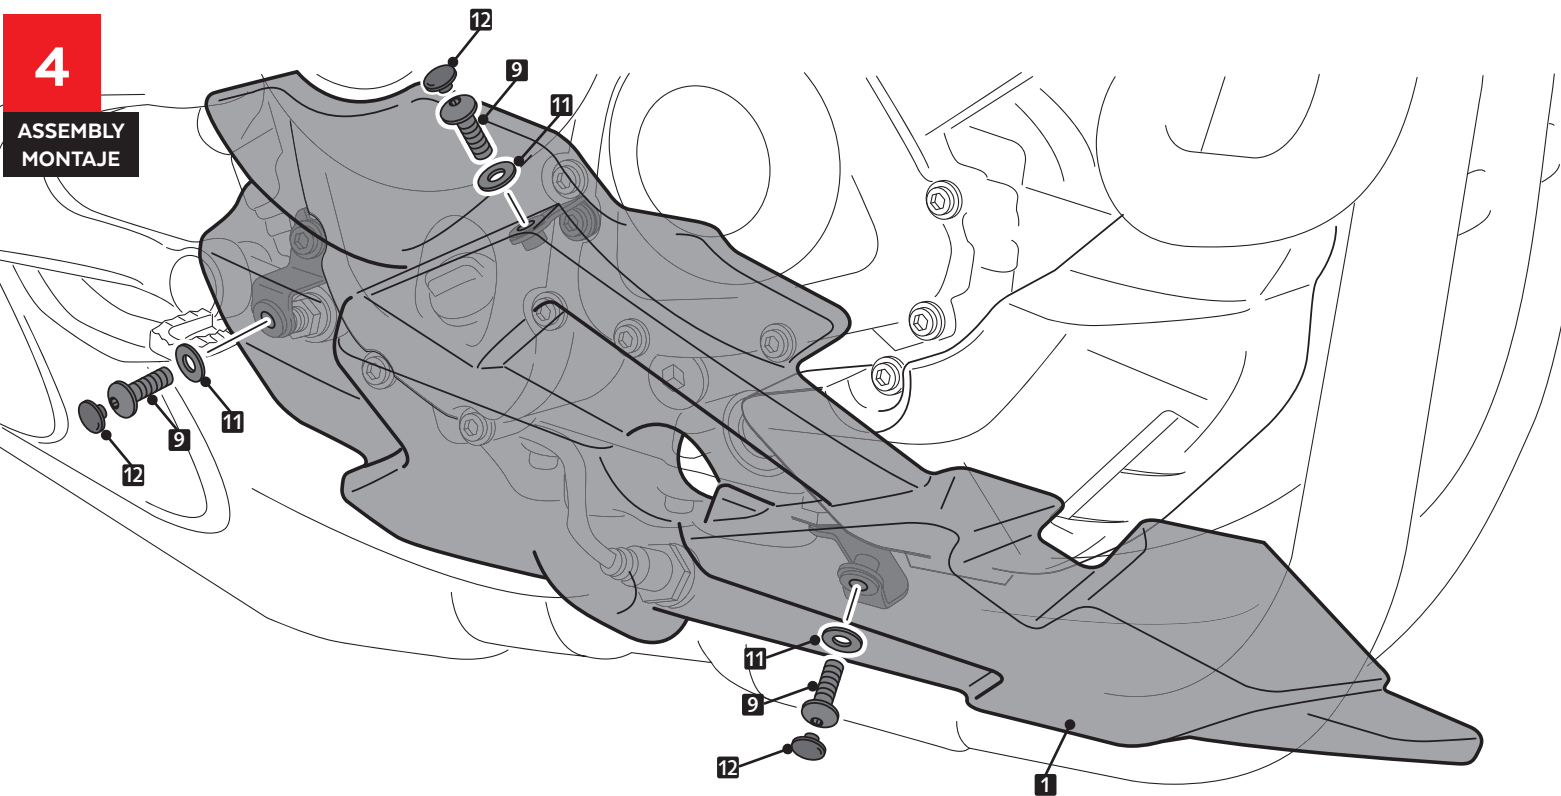

ALLEN

Nº 3
Nº 4
Nº 5

ID	PIEZA/PART	DESCRIPCIÓN	DESCRIPTION	QTY	REF
1		Quilla derecha	Right engine spoiler	1	7540C/JM3
2		Quilla izquierda	Left engine spoiler	1	7540C/JM3
3		Quilla central	Central engine spoiler	1	7540C/JM3
4		Soporte metálico delantero izquierdo	Front left support	1	SOPOR-5P-4-7692
5		Soporte metálico trasero izquierdo	Rear left support	1	1 SOPOR-5P-4-7692
6		Soporte metálico delantero derecho	Front right support	1	SOPOR-5P-4-7692
7		Soporte metálico trasero derecho	Rear right support	1	SOPOR-5P-4-7692
8		Soporte metálico superior derecho	Upper right support	1	SOPOR-5P-4-7692
9		Tornillo Allen M5x16 ISO 7380	M5x16 ISO 7380 Allen screw	8	TORNI-I7380-493
10		Silentblock M5	M5 Silemblock	8	SILENBTM5-046/1
11		Arandela nylon M5x0,5	M5x0,5 Nylon washer	8	ARNV00000000245
12		Tapón tornillo Allen M5 ISO 7380	M5 ISO 7380 Allen screw cap	8	TAPON-----85
13		Tornillo M6x30 DIN912	M6x30 DIN912 screw	1	TORNIAD912--391
14		Casquillo Ø13 x Ø6,5 x8,5	Ø13 x Ø6,5 x8,5 arrowhead	1	CASQUI-----0298

INSTRUCCIONES DE MONTAJE - MOUNTING INSTRUCTIONS - MONTAGEANLEITUNG

3

ASSEMBLY
MONTAJE

4

ASSEMBLY
MONTAJE

YAMAHA MT09/MT09 SP/MT09 TRACER/TRACER900 GT (with Akrapovic exhaust)

INSTRUCCIONES DE MONTAJE - MOUNTING INSTRUCTIONS - MONTAGEANLEITUNG

5

ASSEMBLY
MONTAJE