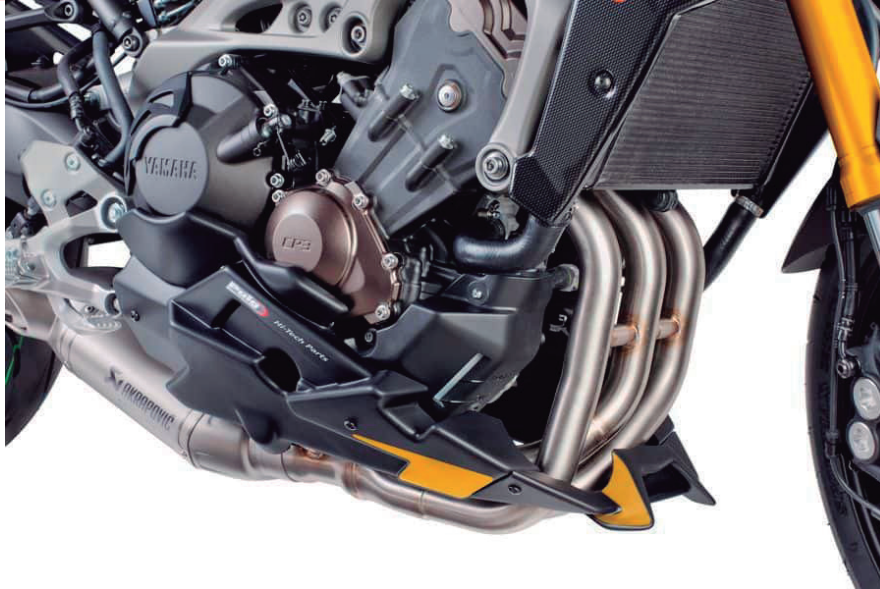

YAMAHA MT09/MT09 SP/MT09 TRACER/TRACER900 GT (with Akrapovic exhaust)

REF 7540J

color negro/black colour

REF 7540C

color carbono/carbon look

1 Person

45 min

INTERMEDIATE

ALLEN

Nº 3
Nº 4
Nº 5

ID	PIEZA/PART	DESCRIPCIÓN	DESCRIPTION	QTY	REF
1		Quilla derecha	Right engine spoiler	1	7540C/JM3
2		Quilla izquierda	Left engine spoiler	1	7540C/JM3
3		Quilla central	Central engine spoiler	1	7540C/JM3
4		Soporte metálico delantero izquierdo	Front left support	1	SOPOR-5P-4-7692
5		Soporte metálico trasero izquierdo	Rear left support	1	1 SOPOR-5P-4-7692
6		Soporte metálico delantero derecho	Front right support	1	SOPOR-5P-4-7692
7		Soporte metálico trasero derecho	Rear right support	1	SOPOR-5P-4-7692
8		Soporte metálico superior derecho	Upper right support	1	SOPOR-5P-4-7692
9		Tornillo Allen M5x16 ISO 7380	M5x16 ISO 7380 Allen screw	8	TORNI-I7380-493
10		Silentblock M5	M5 Silemblock	8	SILENBTM5-046/1
11		Arandela nylon M5x0,5	M5x0,5 Nylon washer	8	ARNV00000000245
12		Tapón tornillo Allen M5 ISO 7380	M5 ISO 7380 Allen screw cap	8	TAPON-----85
13		Tornillo M6x30 DIN912	M6x30 DIN912 screw	1	TORNIAD912--391
14		Casquillo Ø13 x Ø6,5 x8,5	Ø13 x Ø6,5 x8,5 arrowhead	1	CASQUI-----0298