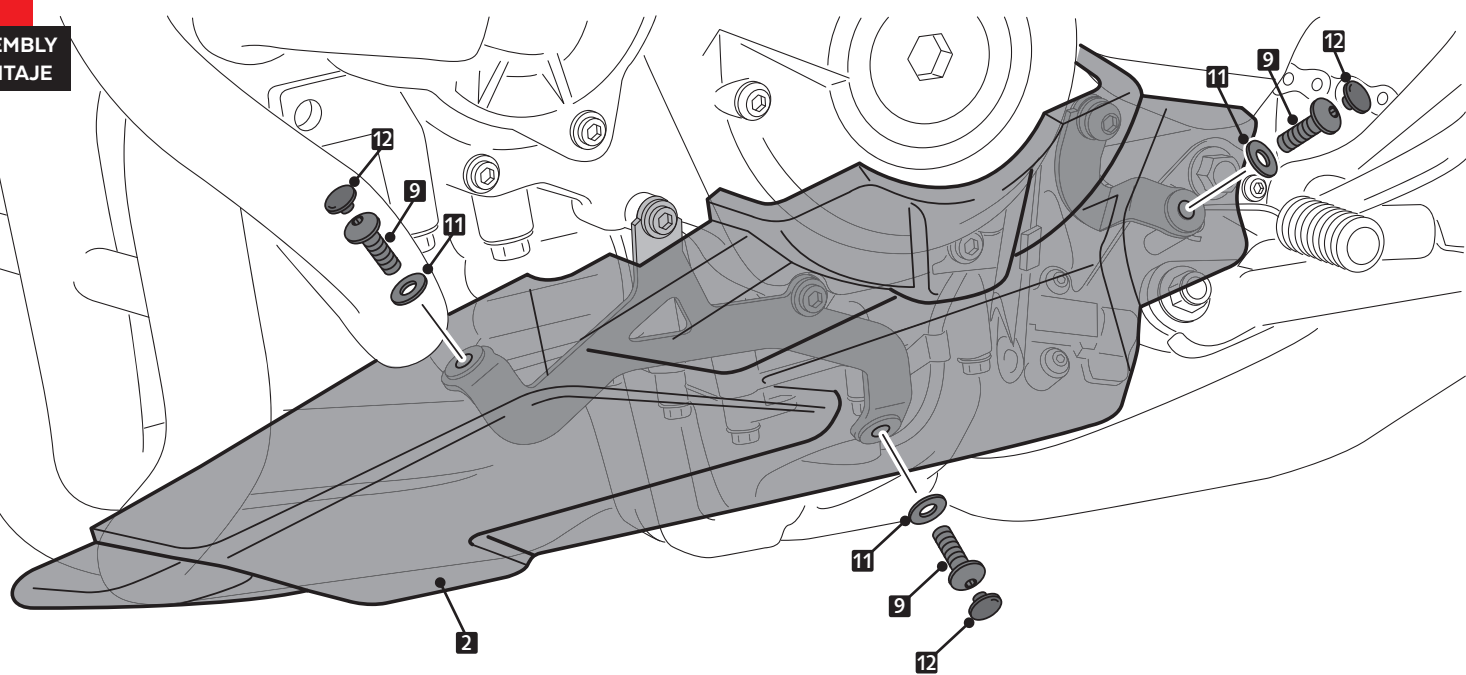

ALLEN

Nº 3
Nº 4
Nº 5

ID	PIEZA/PART	DESCRIPCIÓN	DESCRIPTION	QTY	REF
1		Quilla derecha	Right engine spoiler	1	7540C/JM3
2		Quilla izquierda	Left engine spoiler	1	7540C/JM3
3		Quilla central	Central engine spoiler	1	7540C/JM3
4		Soporte metálico delantero izquierdo	Front left support	1	SOPOR-5P-4-7692
5		Soporte metálico trasero izquierdo	Rear left support	1	1 SOPOR-5P-4-7692
6		Soporte metálico delantero derecho	Front right support	1	SOPOR-5P-4-7692
7		Soporte metálico trasero derecho	Rear right support	1	SOPOR-5P-4-7692
8		Soporte metálico superior derecho	Upper right support	1	SOPOR-5P-4-7692
9		Tornillo Allen M5x16 ISO 7380	M5x16 ISO 7380 Allen screw	8	TORNI-I7380-493
10		Silentblock M5	M5 Silemblock	8	SILENBTM5-046/1
11		Arandela nylon M5x0,5	M5x0,5 Nylon washer	8	ARNV00000000245
12		Tapón tornillo Allen M5 ISO 7380	M5 ISO 7380 Allen screw cap	8	TAPON-----85
13		Tornillo M6x30 DIN912	M6x30 DIN912 screw	1	TORNIAD912--391
14		Casquillo Ø13 x Ø6,5 x8,5	Ø13 x Ø6,5 x8,5 arrowhead	1	CASQUI-----0298

YAMAHA MT09/MT09 SP/MT09 TRACER/TRACER900 GT (whith Akrapovic exhaust)

INSTRUCCIONES DE MONTAJE - MOUNTING INSTRUCTIONS - MONTAGEANLEITUNG

1

ASSEMBLY
MONTAJE

2

ASSEMBLY
MONTAJE

YAMAHA MT09/MT09 SP/MT09 TRACER/TRACER900 GT (whith Akrapovic exhaust)