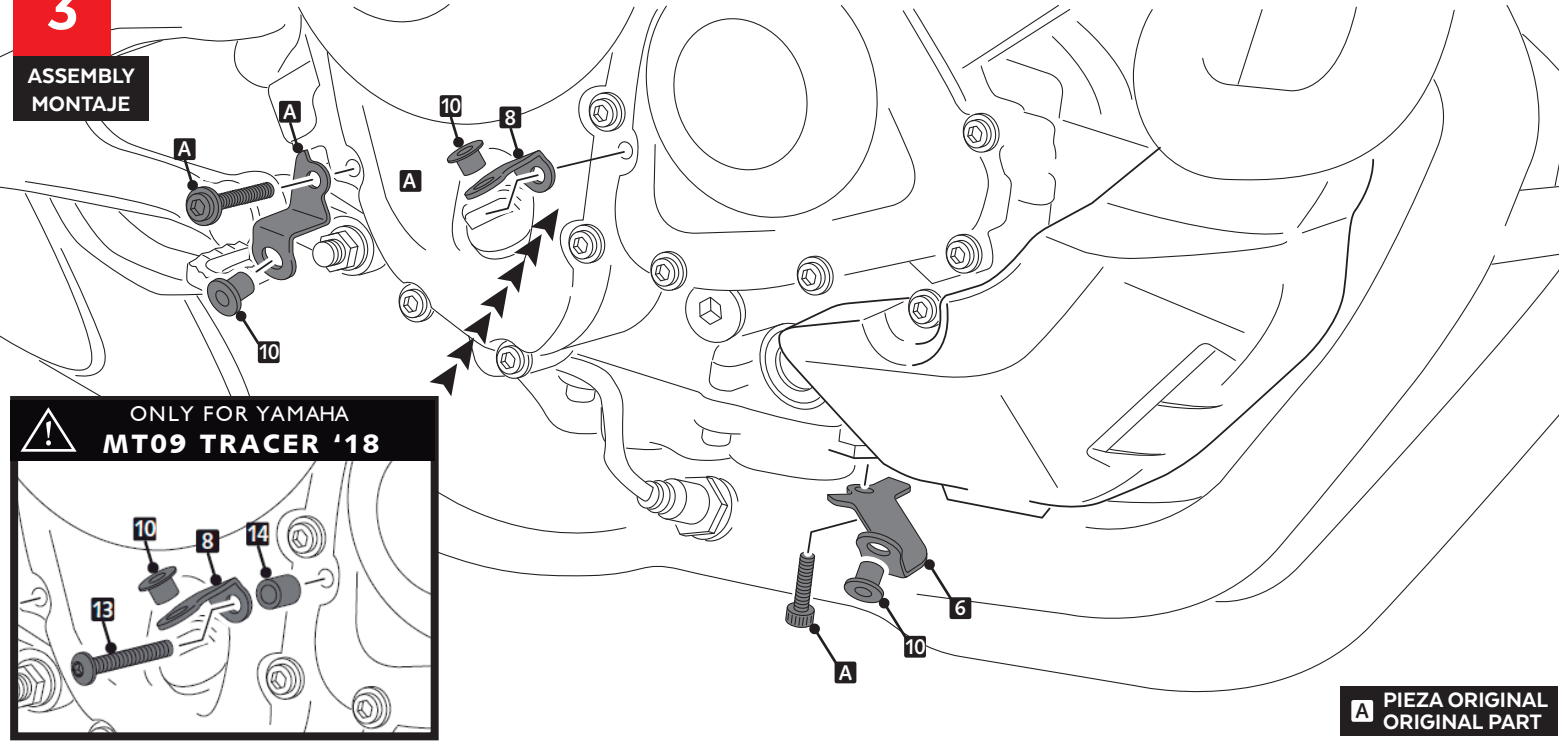

YAMAHA MT09/MT09 SP/MT09 TRACER/TRACER900 GT

INSTRUCCIONES DE MONTAJE - MOUNTING INSTRUCTIONS - MONTAGEANLEITUNG

3

ASSEMBLY
MONTAJE