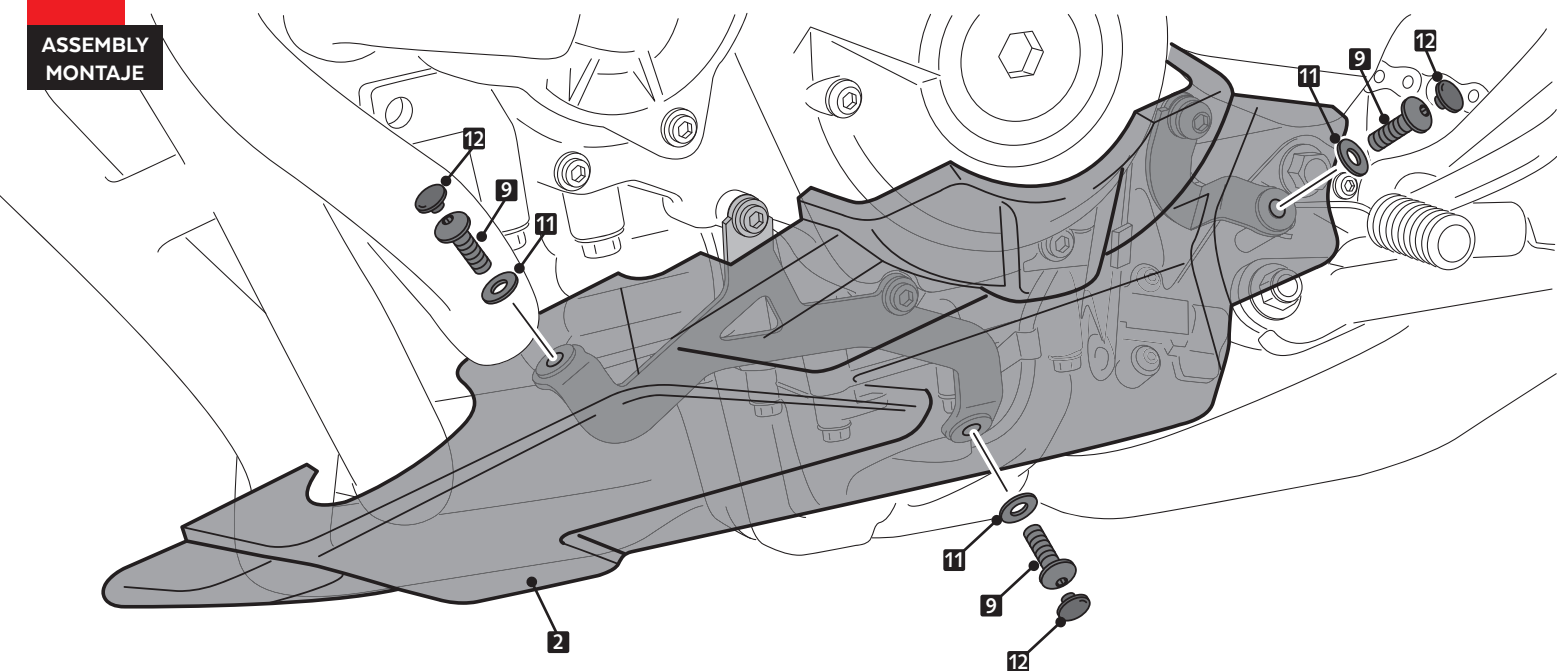

ALLEN

Nº 3
Nº 4
Nº 5

ID	PIEZA/PART	DESCRIPCIÓN	DESCRIPTION	QTY	REF
1		Quilla derecha	Right engine spoiler	1	7692C/JM3
2		Quilla izquierda	Left engine spoiler	1	7692C/JM3
3		Quilla central	Central engine spoiler	1	7692C/JM3
4		Soporte metálico delantero izquierdo	Front left support	1	SOPOR-5P-4-7692
5		Soporte metálico trasero izquierdo	Rear left support	1	1 SOPOR-5P-4-7692
6		Soporte metálico delantero derecho	Front right support	1	SOPOR-5P-4-7692
7		Soporte metálico trasero derecho	Rear right support	1	SOPOR-5P-4-7692
8		Soporte metálico superior derecho	Upper right support	1	SOPOR-5P-4-7692
9		Tornillo Allen M5x16 ISO 7380	M5x16 ISO 7380 Allen screw	8	TORNI-I7380-493
10		Silentblock M5	M5 Silemblock	8	SILENBTM5-046/1
11		Arandela nylon M5x0,5	M5x0,5 Nylon washer	8	ARNV00000000245
12		Tapón tornillo Allen M5 ISO 7380	M5 ISO 7380 Allen screw cap	8	TAPON-----85
13		Tornillo M6x30 DIN912	M6x30 DIN912 screw	1	TORNIAD912--391
14		Casquillo Ø13 x Ø6,5 x8,5	Ø13 x Ø6,5 x8,5 arrowhead	1	CASQUI-----0298
15		Conjunto adhesivos	Stickers set	1	ADHESI-----205

YAMAHA MT09/MT09 SP/MT09 TRACER/TRACER900 GT

INSTRUCCIONES DE MONTAJE - MOUNTING INSTRUCTIONS - MONTAGEANLEITUNG

1

**ASSEMBLY
MONTAJE**

2

**ASSEMBLY
MONTAJE**

YAMAHA MT09/MT09 SP/MT09 TRACER/TRACER900 GT

INSTRUCCIONES DE MONTAJE - MOUNTING INSTRUCTIONS - MONTAGEANLEITUNG