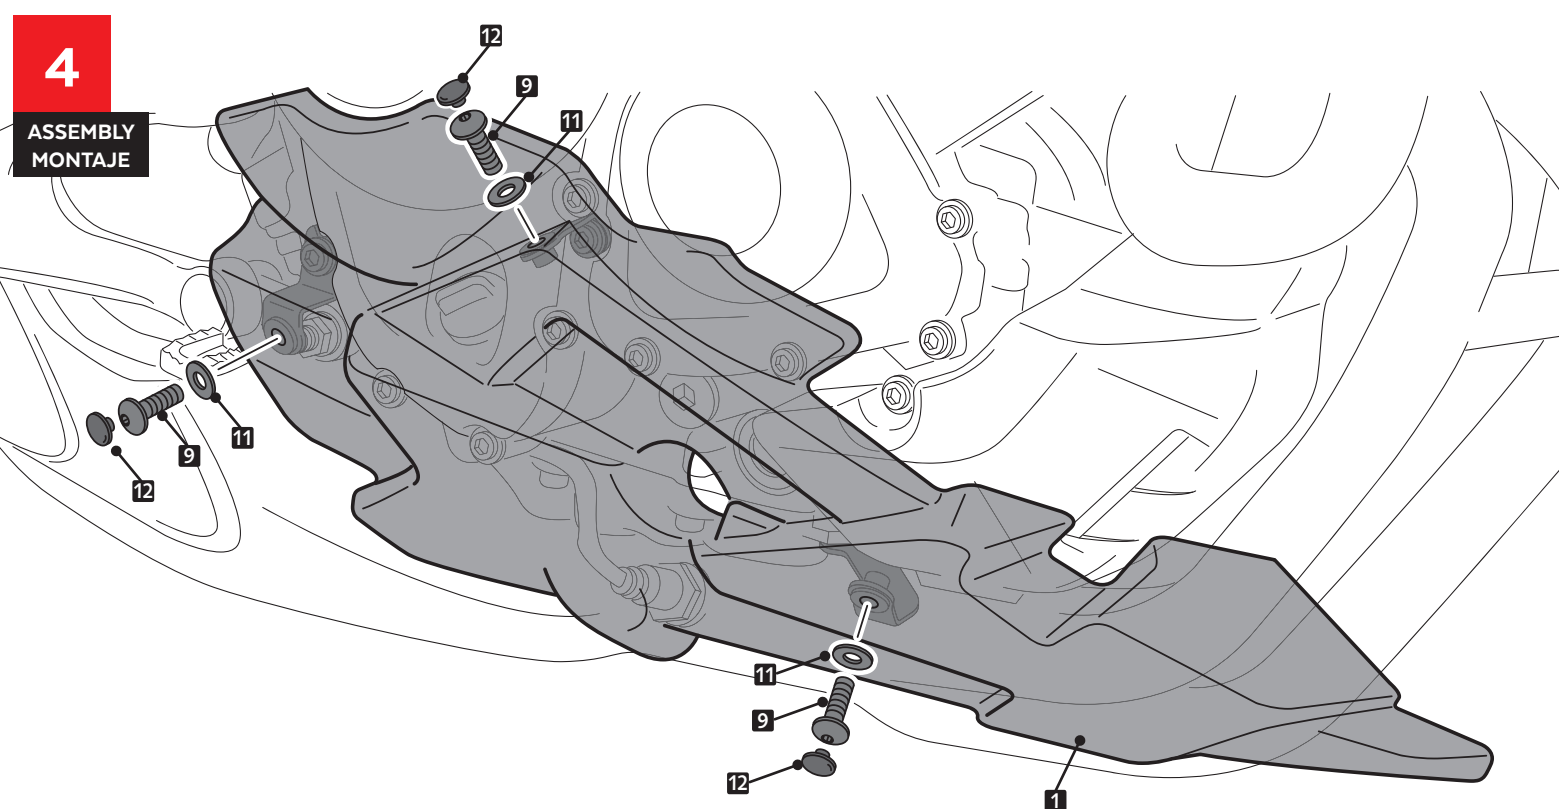

ALLEN

Nº 3
Nº 4
Nº 5

ID	PIEZA/PART	DESCRIPCIÓN	DESCRIPTION	QTY	REF
1		Quilla derecha	Right engine spoiler	1	7692C/JM3
2		Quilla izquierda	Left engine spoiler	1	7692C/JM3
3		Quilla central	Central engine spoiler	1	7692C/JM3
4		Soporte metálico delantero izquierdo	Front left support	1	SOPOR-5P-4-7692
5		Soporte metálico trasero izquierdo	Rear left support	1	1 SOPOR-5P-4-7692
6		Soporte metálico delantero derecho	Front right support	1	SOPOR-5P-4-7692
7		Soporte metálico trasero derecho	Rear right support	1	SOPOR-5P-4-7692
8		Soporte metálico superior derecho	Upper right support	1	SOPOR-5P-4-7692
9		Tornillo Allen M5x16 ISO 7380	M5x16 ISO 7380 Allen screw	8	TORNI-I7380-493
10		Silentblock M5	M5 Silemblock	8	SILENBTM5-046/1
11		Arandela nylon M5x0,5	M5x0,5 Nylon washer	8	ARNV00000000245
12		Tapón tornillo Allen M5 ISO 7380	M5 ISO 7380 Allen screw cap	8	TAPON-----85
13		Tornillo M6x30 DIN912	M6x30 DIN912 screw	1	TORNIAD912--391
14		Casquillo Ø13 x Ø6,5 x8,5	Ø13 x Ø6,5 x8,5 arrowhead	1	CASQUI-----0298
15		Conjunto adhesivos	Stickers set	1	ADHESI-----205

3

ASSEMBLY
MONTAJE

A PIEZA ORIGINAL
ORIGINAL PART

4

ASSEMBLY
MONTAJE

YAMAHA MT09/MT09 SP/MT09 TRACER/TRACER900 GT

INSTRUCCIONES DE MONTAJE - MOUNTING INSTRUCTIONS - MONTAGEANLEITUNG

6

ASSEMBLY
MONTAJE

7

ADHESIVOS - Lateral izquierdo
STICKERS - Left side