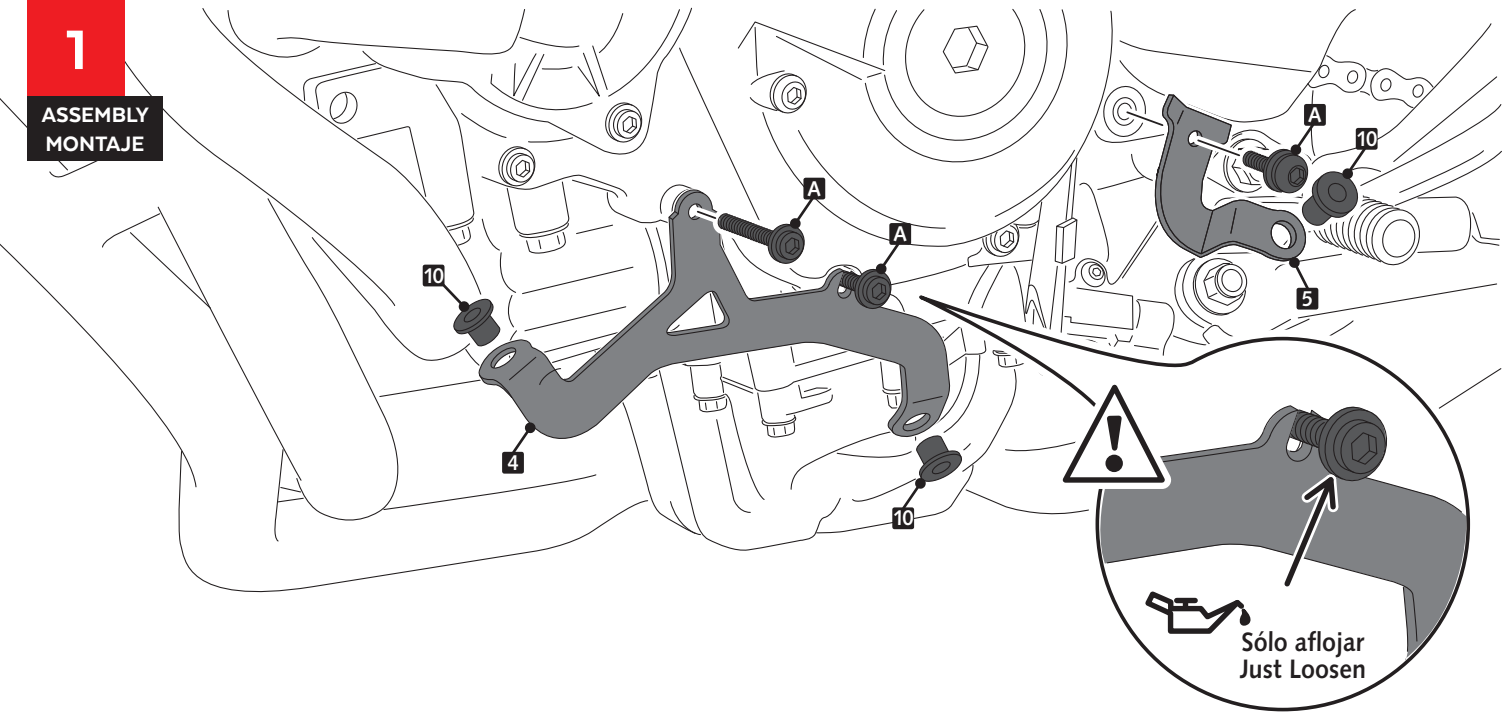

YAMAHA MT09/MT09 SP/MT09 TRACER/TRACER900 GT

INSTRUCCIONES DE MONTAJE - MOUNTING INSTRUCTIONS - MONTAGEANLEITUNG

1

**ASSEMBLY
MONTAJE**