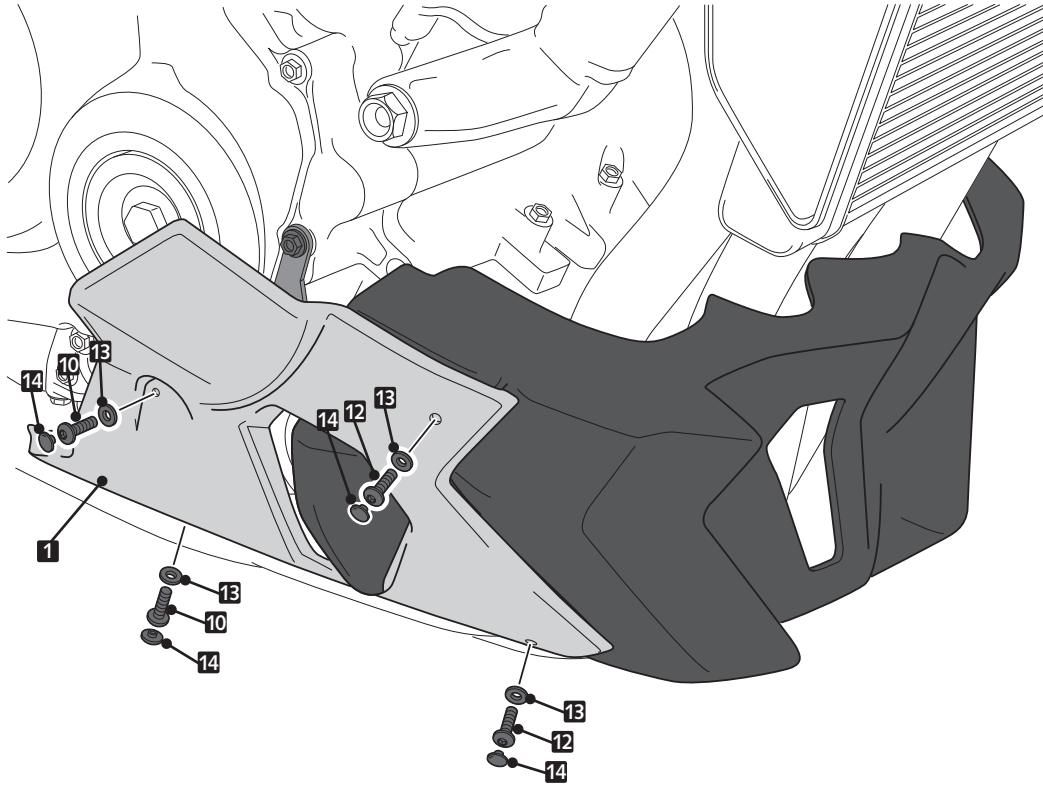

HONDA CB1000R NEO SPORTS CAFE '18- '20

INSTRUCCIONES DE MONTAJE - MOUNTING INSTRUCTIONS - MONTAGEANLEITUNG

7

ASSEMBLY
MONTAJE