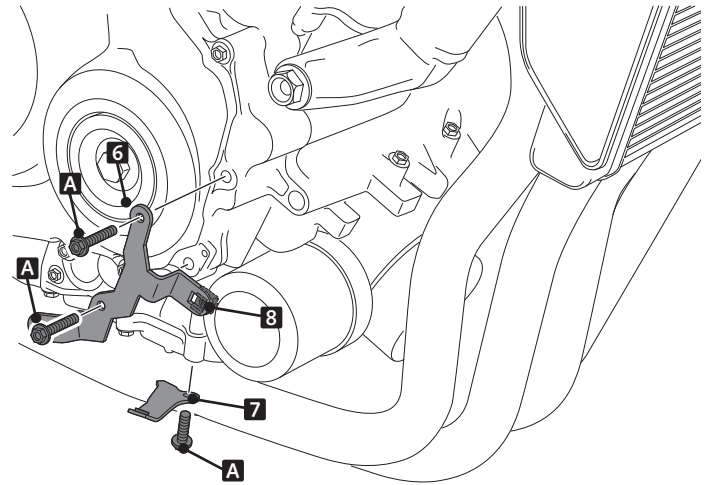

2

ASSEMBLY
MONTAJE

A TORNILLO ORIGINAL
ORIGINAL SCREW

3

DISASSEMBLY
DESMONTAJE