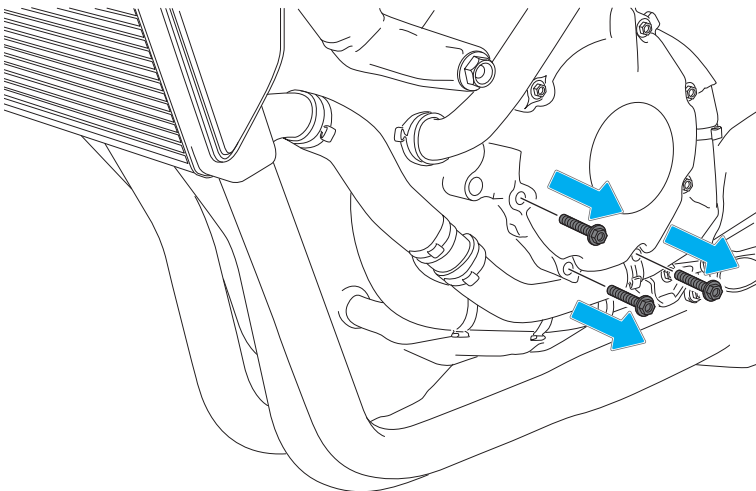

N° 3  
N° 4

ID	PIEZA/PART	DESCRIPCIÓN	DESCRIPTION	QTY	REF
1		Quilla derecha	Right engine spoiler	1	SOPEMB2P-8-9746
2		Quilla izquierda	Left engine spoiler	1	SOPEMB2P-8-9746
3		Quilla central	Central engine spoiler	1	9746J/CM3
4		Soporte superior izquierdo (L1)	Upper left support (L1)	1	SOPOR-4P-5-9746
5		Soporte inferior izquierdo (L2)	Lower left support (L2)	1	SOPOR-4P-5-9746
6		Soporte superior derecho (R1)	Upper right support (R1)	1	SOPOR-4P-5-9746
7		Soporte inferior derecho (R2)	Lower right support (R2)	1	SOPOR-4P-5-9746
8		Tuerca enjaulada de aluminio M5 (se suministra montada)	Lock nut M5 (supplied mounted)	2	TUERCAJFM5-0373
9		Silentblock M5	M5 silentblock	4	SILENBTM5-046/1
10		Tornillo Allen M5x11 Ø11 ISO 7380	M5x11 Ø11 ISO 7380 Allen Screw	4	TORNI-AI----520
11		Arandela de goma Ø4,5 x Ø11 x 2mm	Ø4,5 x Ø11 x 2mm rubber washer	4	ARAND-EPDM--722
12		Tornillo Allen M5x16 Ø11 ISO 7380	M5x16 Ø11 ISO 7380 Allen Screw	6	TORNI-I7380-493
13		Arandela de Nylon M5x1	M5x1 Nylon washer	8	ARNV00000000245
14		Tapón M5 ISO 7380	M5 ISO 7380 screw cap	8	TAPON-----85
15		Silentblock Ø12x Ø6 x 9	Ø12x Ø6 x 9 silentblock	2	AROPASACABLES-1
16		Casquillo con valona Ø12 x Ø6,8 x 7,3	Ø12 x Ø6.8 x 7,3 Bush with flange	2	CASQUI-1A--750

# HONDA CB1000R NEO SPORTS CAFE '18- '20

INSTRUCCIONES DE MONTAJE - MOUNTING INSTRUCTIONS - MONTAGEANLEITUNG

**1**

DISASSEMBLY  
DESMONTAJE

**2**

ASSEMBLY  
MONTAJE

**A** TORNILLO ORIGINAL  
ORIGINAL SCREW

**3**

DISASSEMBLY  
DESMONTAJE

**4**

ASSEMBLY  
MONTAJE

**A** TORNILLO ORIGINAL  
ORIGINAL SCREW