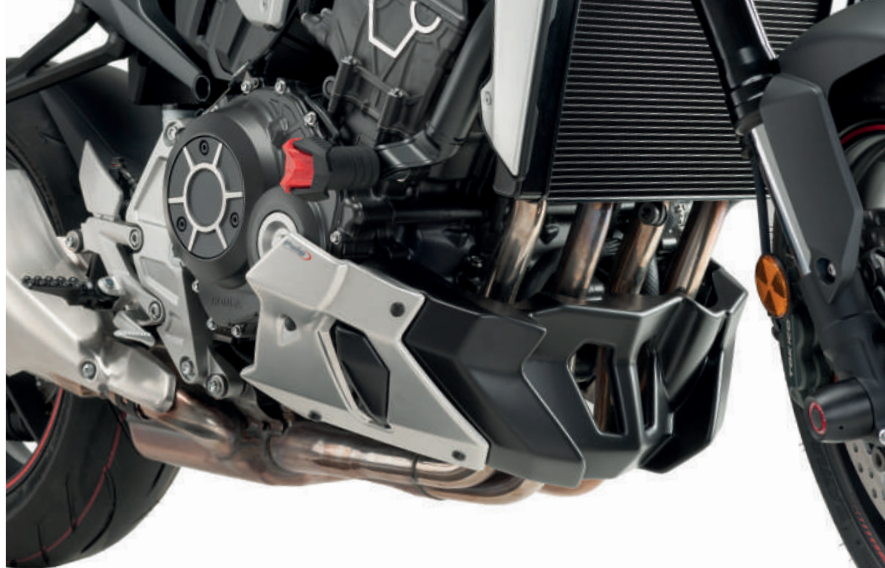

# HONDA CB1000R NEO SPORTS CAFE '18- '20

REF 9746

ENGINE SPOILER

1 Person

30 min

EASY

N° 8

ALLEN

N° 3  
N° 4

ID	PIEZA/PART	DESCRIPCIÓN	DESCRIPTION	QTY	REF
1		Quilla derecha	Right engine spoiler	1	SOPEMB2P-8-9746
2		Quilla izquierda	Left engine spoiler	1	SOPEMB2P-8-9746
3		Quilla central	Central engine spoiler	1	9746J/CM3
4		Soporte superior izquierdo (L1)	Upper left support (L1)	1	SOPOR-4P-5-9746
5		Soporte inferior izquierdo (L2)	Lower left support (L2)	1	SOPOR-4P-5-9746
6		Soporte superior derecho (R1)	Upper right support (R1)	1	SOPOR-4P-5-9746
7		Soporte inferior derecho (R2)	Lower right support (R2)	1	SOPOR-4P-5-9746
8		Tuerca enjaulada de aluminio M5 (se suministra montada)	Lock nut M5 (supplied mounted)	2	TUERCAJFM5-0373
9		Silentblock M5	M5 silentblock	4	SILENBTM5-046/1
10		Tornillo Allen M5x11 Ø11 ISO 7380	M5x11 Ø11 ISO 7380 Allen Screw	4	TORNI-AI----520
11		Arandela de goma Ø4,5 x Ø11 x 2mm	Ø4,5 x Ø11 x 2mm rubber washer	4	ARAND-EPDM--722
12		Tornillo Allen M5x16 Ø11 ISO 7380	M5x16 Ø11 ISO 7380 Allen Screw	6	TORNI-I7380-493
13		Arandela de Nylon M5x1	M5x1 Nylon washer	8	ARNV00000000245
14		Tapón M5 ISO 7380	M5 ISO 7380 screw cap	8	TAPON-----85
15		Silentblock Ø12x Ø6 x 9	Ø12x Ø6 x 9 silentblock	2	AROPASACABLES-1
16		Casquillo con valona Ø12 x Ø6,8 x 7,3	Ø12 x Ø6.8 x 7,3 Bush with flange	2	CASQUI-1A--750