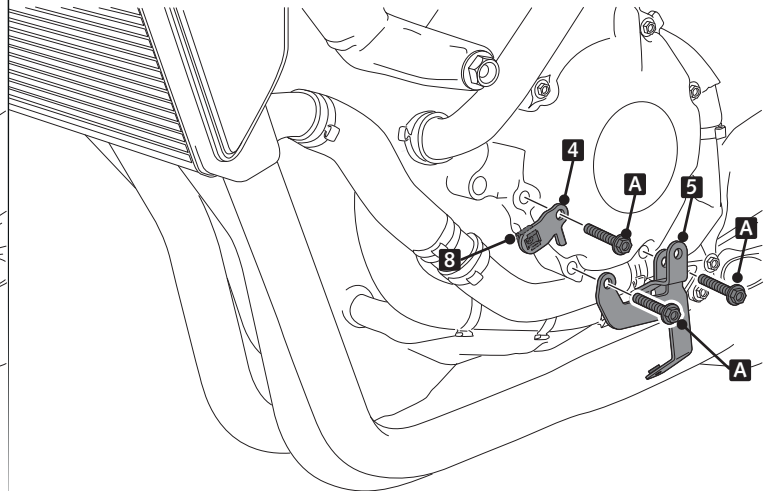

N° 3  
N° 4

ID	PIEZA/PART	DESCRIPCIÓN	DESCRIPTION	QTY	REF
1		Quilla derecha	Right engine spoiler	1	SOPEMB2P-8-9746
2		Quilla izquierda	Left engine spoiler	1	SOPEMB2P-8-9746
3		Quilla central	Central engine spoiler	1	9746J/CM3
4		Soporte superior izquierdo (L1)	Upper left support (L1)	1	SOPOR-4P-5-9746
5		Soporte inferior izquierdo (L2)	Lower left support (L2)	1	SOPOR-4P-5-9746
6		Soporte superior derecho (R1)	Upper right support (R1)	1	SOPOR-4P-5-9746
7		Soporte inferior derecho (R2)	Lower right support (R2)	1	SOPOR-4P-5-9746
8		Tuerca enjaulada de aluminio M5 (se suministra montada)	Lock nut M5 (supplied mounted)	2	TUERCAJFM5-0373
9		Silentblock M5	M5 silentblock	4	SILENBTM5-046/1
10		Tornillo Allen M5x11 Ø11 ISO 7380	M5x11 Ø11 ISO 7380 Allen Screw	4	TORNI-AI----520
11		Arandela de goma Ø4,5 x Ø11 x 2mm	Ø4,5 x Ø11 x 2mm rubber washer	4	ARAND-EPDM--722
12		Tornillo Allen M5x16 Ø11 ISO 7380	M5x16 Ø11 ISO 7380 Allen Screw	6	TORNI-I7380-493
13		Arandela de Nylon M5x1	M5x1 Nylon washer	8	ARNV00000000245
14		Tapón M5 ISO 7380	M5 ISO 7380 screw cap	8	TAPON-----85
15		Silentblock Ø12x Ø6 x 9	Ø12x Ø6 x 9 silentblock	2	AROPASACABLES-1
16		Casquillo con valona Ø12 x Ø6,8 x 7,3	Ø12 x Ø6.8 x 7,3 Bush with flange	2	CASQUI-1A--750

DISASSEMBLY  
DESMONTAJE

**4**

ASSEMBLY  
MONTAJE

**A** TORNILLO ORIGINAL  
ORIGINAL SCREW