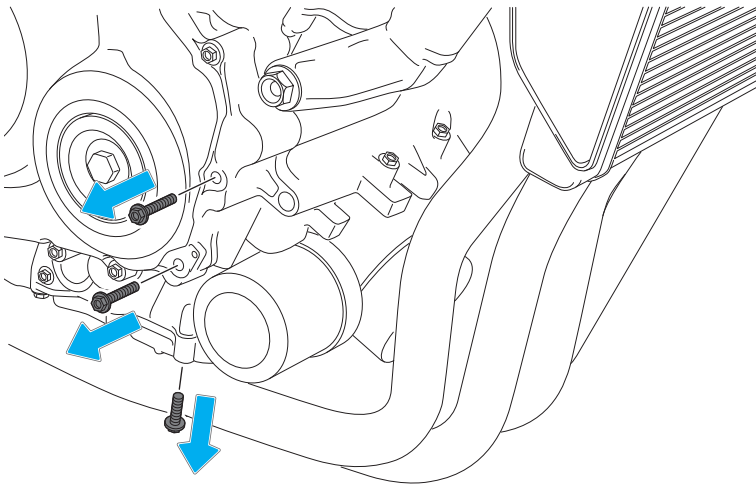

HONDA CB1000R NEO SPORTS CAFE '18- '20

INSTRUCCIONES DE MONTAJE - MOUNTING INSTRUCTIONS - MONTAGEANLEITUNG

1

DISASSEMBLY
DESMONTAJE