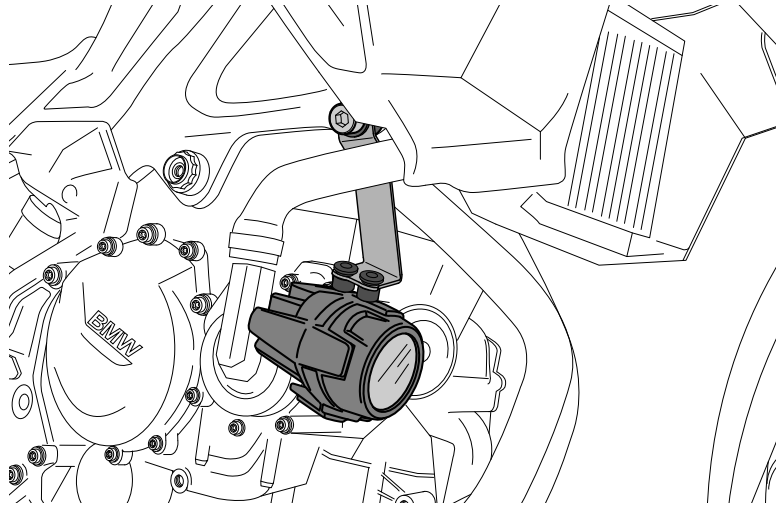

BMW F850GS '18-

MOUNTING INSTRUCTIONS

REF 3642N

SOPORTE FOCOS LED / LED SPOTLIGHTS SUPPORT / LED SPOTLIGHTS HALTER

ID.	PIEZA / PART	DESCRIPCIÓN	DESCRIPTION	QTY.	REF.:
1		Conjunto soportes (L/R)	Support kit (L/R)	1	SOPORFOC20-2-20
2		Tornillo allen M12/175x100 DIN912	M12/175x100 DIN912 allen screw	1	M2tM12175100A98
3		Tornillo allen M12/175x110 DIN912 derecho	M12/175x110 DIN912 right allen screw	1	M2tM12175110A98
4		Arandela M12 DIN433	M12 DIN433 washer	2	ARANM12DIN433ZB
5		Casquillo Øext20, Øint12'5, L55	Øext 20, Øint12'5, L55 spacer	1	CASQU455-0-1755
6		Casquillo Øext20, Øint12'5, L8 derecho	Øext 20, Øint12'5, L8 right spacer	1	CASQU453-0-1753
7		Casquillo long. 6mm	Spile length 6mm	4	CASQUI-----776
8		Tapón tornillo M5	M5 screw cap	4	TAPON-----85
9		Brida mediana	Medium bridle	4	BRIDAN142X3'6-N
10		Brida mediana	Medium bridle	4	BRIDAN142X3'6-N
11		Tornillo (Incluido con el foco)	Screw (Included with the spotlight)	4	n/a
12		Arandela (Incluido con el foco)	Washer (Included with the spotlight)	4	n/a