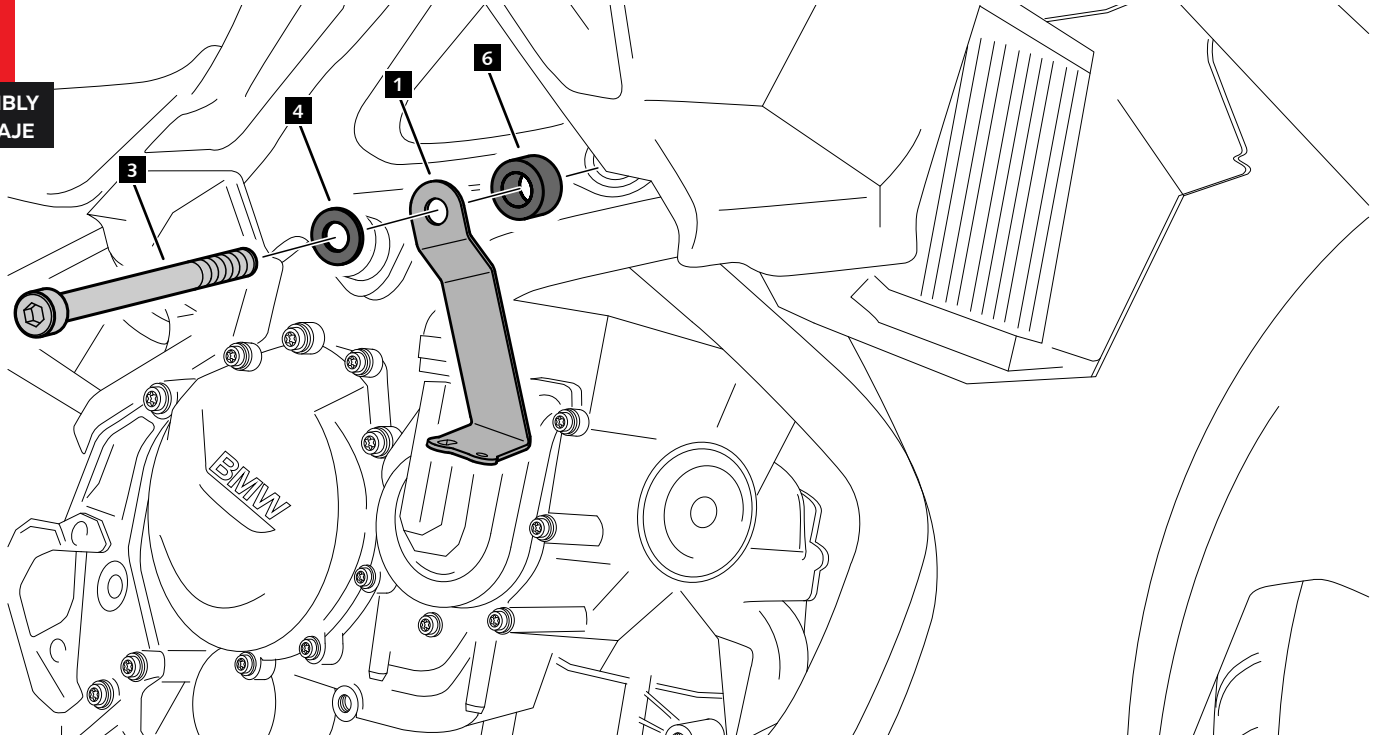

BMW F850GS '18-

MOUNTING INSTRUCTIONS

REF 3642N

SOPORTE FOCOS LED / LED SPOTLIGHTS SUPPORT / LED SPOTLIGHTS HALTER

ID.	PIEZA / PART	DESCRIPCIÓN	DESCRIPTION	QTY.	REF.:
1		Conjunto soportes (L/R)	Support kit (L/R)	1	SOPORFOC20-2-20
2		Tornillo allen M12/175x100 DIN912	M12/175x100 DIN912 allen screw	1	M2tM12175100A98
3		Tornillo allen M12/175x110 DIN912 derecho	M12/175x110 DIN912 right allen screw	1	M2tM12175110A98
4		Arandela M12 DIN433	M12 DIN433 washer	2	ARANM12DIN433ZB
5		Casquillo Øext20, Øint12'5, L55	Øext 20, Øint12'5, L55 spacer	1	CASQU455-0-1755
6		Casquillo Øext20, Øint12'5, L8 derecho	Øext 20, Øint12'5, L8 right spacer	1	CASQU453-0-1753
7		Casquillo long. 6mm	Spile length 6mm	4	CASQUI-----776
8		Tapón tornillo M5	M5 screw cap	4	TAPON-----85
9		Brida mediana	Medium bridle	4	BRIDAN142X3'6-N
10		Brida mediana	Medium bridle	4	BRIDAN142X3'6-N
11		Tornillo (Incluido con el foco)	Screw (Included with the spotlight)	4	n/a
12		Arandela (Incluido con el foco)	Washer (Included with the spotlight)	4	n/a

1

ASSEMBLY
MONTAJE

2

ASSEMBLY
MONTAJE