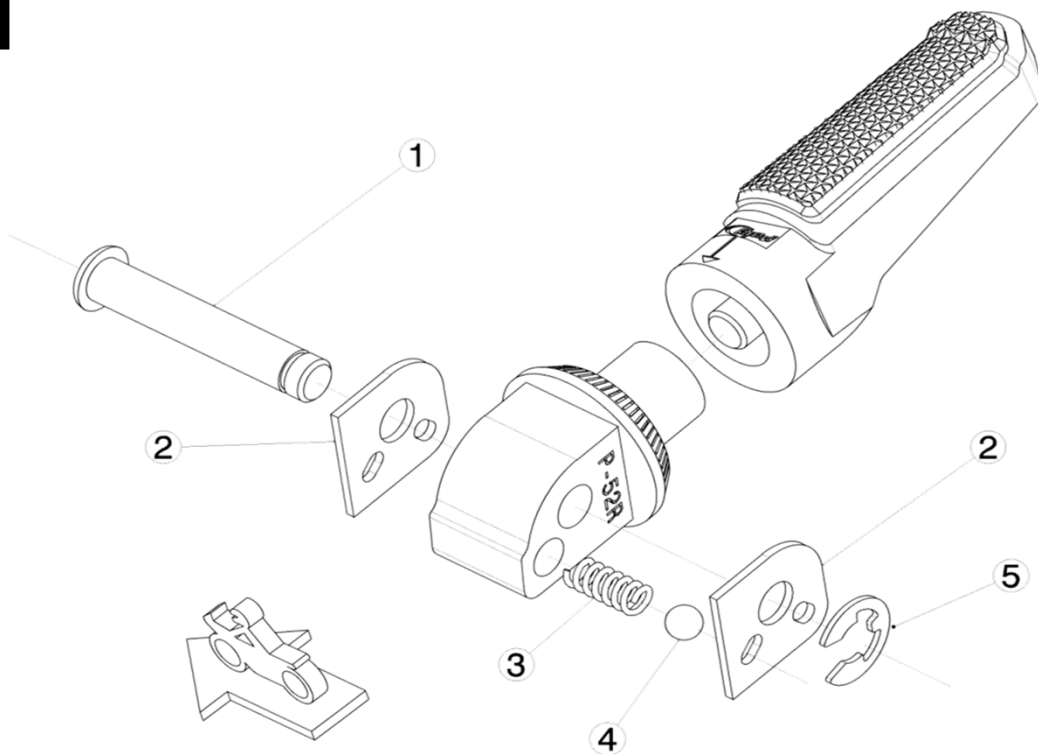

Ref.
9870N

ESTRIBERA PASAJERO PASSENGER FOOTPEG

LADO DERECHO
RIGHT SIDE
RECHTS SEITE

LADO IZQUIERDO
LEFT SIDE
LINKS SEITE

1, 2, 3, 4, 5, Piezas originales / Original parts

**CONSULTAR EN NUESTRA PAGINA WEB LA DISPONIBILIDAD
DEL VIDEO DE MONTAJE DE ESTA REFERENCIA.
CONSULT OUR WEBSITE THE VIDEO MOUNT AVAILABILITY
OF THIS REFERENCE.**