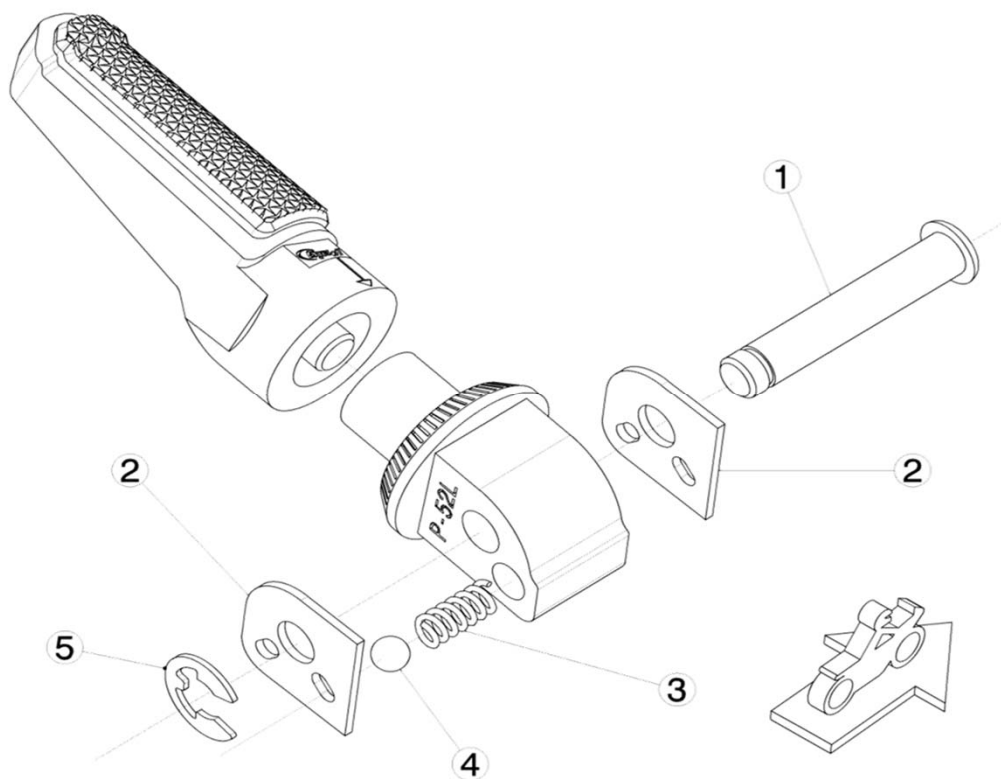

Ref.
9870N

ESTRIBERA PASAJERO PASSENGER FOOTPEG

LADO DERECHO
RIGHT SIDE
RECHTS SEITE

LADO IZQUIERDO
LEFT SIDE
LINKS SEITE

1, 2, 3, 4, 5, Piezas originales / Original parts

**CONSULTAR EN NUESTRA PAGINA WEB LA DISPONIBILIDAD
DEL VIDEO DE MONTAJE DE ESTA REFERENCIA.
CONSULT OUR WEBSITE THE VIDEO MOUNT AVAILABILITY
OF THIS REFERENCE.**