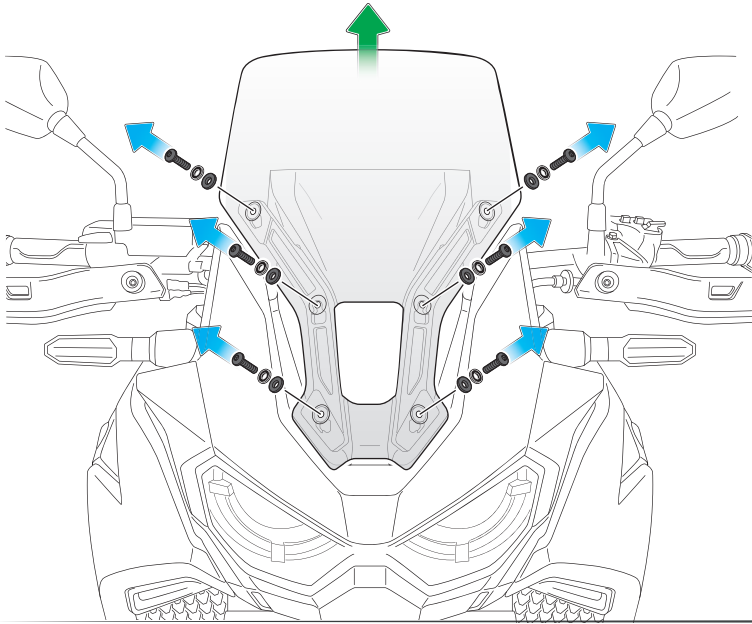

HONDA CRF100L AFRICA TWIN ADVENTURE SPORTS '20- / CRF100L AFRICA TWIN '23-

INSTRUCCIONES DE MONTAJE - MOUNTING INSTRUCTIONS - MONTAGEANLEITUNG

1

DISASSEMBLY
DESMONTAJE