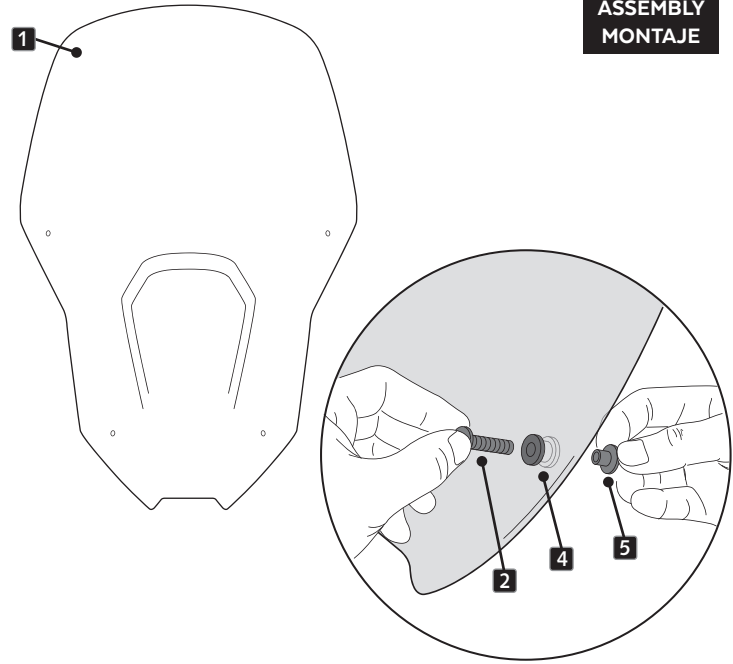

ALLEN

Nº 3
Nº 5

ID	PIEZA/PART	DESCRIPCIÓN	DESCRIPTION	QTY	REF
1		Cúpula SPORT	SPORT screen	1	21583W/H/N/FM3
2		Tornillo Allen M5x20 Ø11 ISO 7380	M5x20 Ø11 ISO 7380 Allen screw	4	TORNI-17380-730
3		Tapón tornillo M5 ISO 7380	M5 ISO 7380 screw cap	4	TAPON-----85
4		Silentblock Ø9 xØ6 x8mm	Ø9 xØ6 x8mm silentblock	4	AROPASACABLES-3
5		Casquillo con valona Ø12xØ6,8x7,3	Ø12xØ6,8x7,3 Bush with flange	4	CASQUI-1A---750

HONDA CRF100L AFRICA TWIN ADVENTURE SPORTS '20- / CRF100L AFRICA TWIN '23-

INSTRUCCIONES DE MONTAJE - MOUNTING INSTRUCTIONS - MONTAGEANLEITUNG

1

DISASSEMBLY
DESMONTAJE

2

ASSEMBLY
MONTAJE

3

ASSEMBLY
MONTAJE

4

ASSEMBLY
MONTAJE