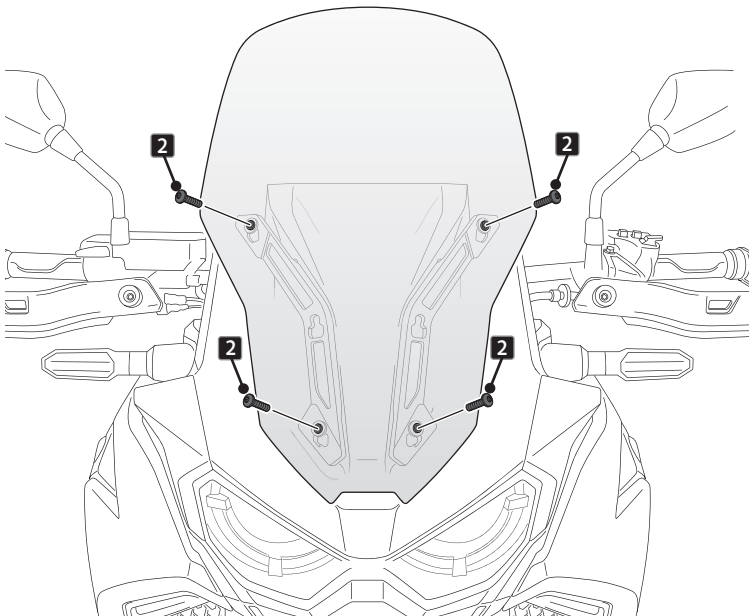

ALLEN

Nº 3
Nº 5

ID	PIEZA/PART	DESCRIPCIÓN	DESCRIPTION	QTY	REF
1		Cúpula SPORT	SPORT screen	1	21583W/H/N/FM3
2		Tornillo Allen M5x20 Ø11 ISO 7380	M5x20 Ø11 ISO 7380 Allen screw	4	TORNI-17380-730
3		Tapón tornillo M5 ISO 7380	M5 ISO 7380 screw cap	4	TAPON-----85
4		Silentblock Ø9 xØ6 x8mm	Ø9 xØ6 x8mm silentblock	4	AROPASACABLES-3
5		Casquillo con valona Ø12xØ6,8x7,3	Ø12xØ6,8x7,3 Bush with flange	4	CASQUI-1A---750

HONDA CRF100L AFRICA TWIN ADVENTURE SPORTS '20- / CRF100L AFRICA TWIN '23-

INSTRUCCIONES DE MONTAJE - MOUNTING INSTRUCTIONS - MONTAGEANLEITUNG

1

DISASSEMBLY
DESMONTAJE

2

ASSEMBLY
MONTAJE

3

ASSEMBLY
MONTAJE

4

ASSEMBLY
MONTAJE