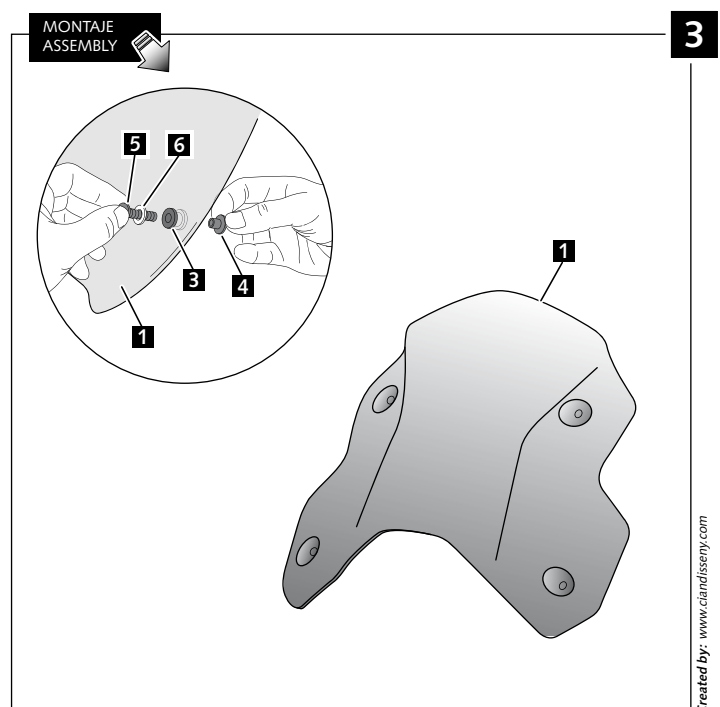

CÚPULA RACING PARA - RACING SCREEN FOR - RACINGSCHIEBE FÜR KTM 1290 SUPER ADVENTURE R-S '17-

Ref.: 9716

ID	PIEZA / PART	DESCRIPCIÓN	DESCRIPTION	QTY	REF.
1		Cúpula Racing	Racing screen	1	9716F/H/N/T/WM3
2		Tornillo especial M5x11 Long. Hexag. 15 (int M5x10)	M5x11 special screw Hexag. lenght 15 (int M5x10)	4	TORNI-EM5---781
3		Silentblock Ø18x Ø 9 x11x7,5	Ø18x Ø 9 x11x7,5 silentblock	4	SILENBGONE--064
4		Casquillo con valona Ø15x Ø9x7,5	Ø15x Ø9x7,5 bush with flange	4	CASQUI-1A---324
5		Tornillo M5x16 Ø11 ISO 7380	M5x16 Ø11 ISO 7380 screw	4	TORNI-I7380-493
6		Arandela metálica M6 DIN 9021 (Ø6,4xØ18x1,6)	Metal washer M6 DIN 9021 (Ø6,4xØ18x1,6)	6	ARANDPD9021-037
7		Tapón tornillo M5 ISO 7380	M5 ISO 7380 screw cap	4	TAPON-----85

CÚPULA RACING PARA - RACING SCREEN FOR - RACINGSCHIEBE FÜR
KTM 1290 SUPER ADVENTURE R-S '17-

INSTRUCCIONES DE MONTAJE - MOUNTING INSTRUCTIONS - MONTAGEANLEITUNG

CÚPULA RACING PARA - RACING SCREEN FOR - RACINGSCHIEBE FÜR
KTM 1290 SUPER ADVENTURE R-S '17-