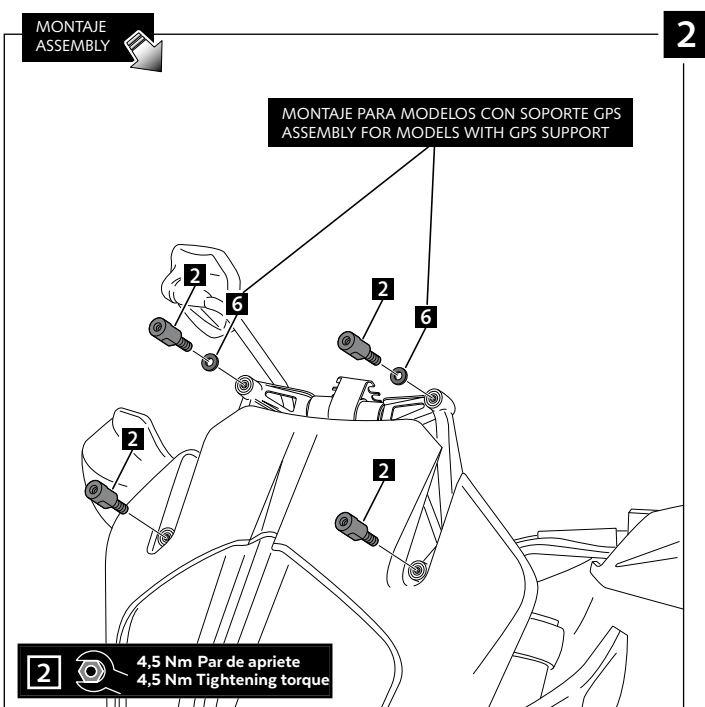

CÚPULA RACING PARA - RACING SCREEN FOR - RACINGSCHIEBE FÜR KTM 1290 SUPER ADVENTURE R-S '17-

Ref.: 9716

ID	PIEZA / PART	DESCRIPCIÓN	DESCRIPTION	QTY	REF.
1		Cúpula Racing	Racing screen	1	9716F/H/N/T/WM3
2		Tornillo especial M5x11 Long. Hexag. 15 (int M5x10)	M5x11 special screw Hexag. lenght 15 (int M5x10)	4	TORNI-EM5---781
3		Silentblock Ø18x Ø 9 x11x7,5	Ø18x Ø 9 x11x7,5 silentblock	4	SILENBGONE--064
4		Casquillo con valona Ø15x Ø9x7,5	Ø15x Ø9x7,5 bush with flange	4	CASQUI-1A---324
5		Tornillo M5x16 Ø11 ISO 7380	M5x16 Ø11 ISO 7380 screw	4	TORNI-I7380-493
6		Arandela metálica M6 DIN 9021 (Ø6,4xØ18x1,6)	Metal washer M6 DIN 9021 (Ø6,4xØ18x1,6)	6	ARANDPD9021-037
7		Tapón tornillo M5 ISO 7380	M5 ISO 7380 screw cap	4	TAPON-----85

CÚPULA RACING PARA - RACING SCREEN FOR - RACINGSCHIEBE FÜR
KTM 1290 SUPER ADVENTURE R-S '17-

INSTRUCCIONES DE MONTAJE - MOUNTING INSTRUCTIONS - MONTAGEANLEITUNG

CÚPULA RACING PARA - RACING SCREEN FOR - RACINGSCHIEBE FÜR
KTM 1290 SUPER ADVENTURE R-S '17-