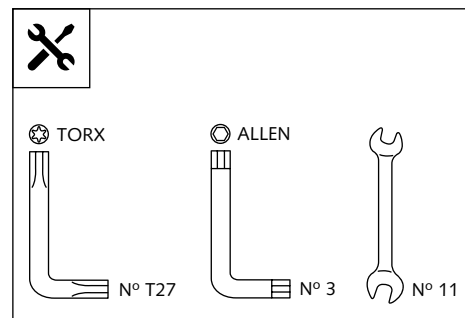

CÚPULA RACING PARA - RACING SCREEN FOR - RACINGSCHIEBE FÜR KTM 1290 SUPER ADVENTURE R-S '17-

Ref.: 9716

ID	PIEZA / PART	DESCRIPCIÓN	DESCRIPTION	QTY	REF.
1		Cúpula Racing	Racing screen	1	9716F/H/N/T/WM3
2		Tornillo especial M5x11 Long. Hexag. 15 (int M5x10)	M5x11 special screw Hexag. lenght 15 (int M5x10)	4	TORNI-EM5---781
3		Silentblock Ø18x Ø 9 x11x7,5	Ø18x Ø 9 x11x7,5 silentblock	4	SILENBGONE--064
4		Casquillo con valona Ø15x Ø9x7,5	Ø15x Ø9x7,5 bush with flange	4	CASQUI-1A---324
5		Tornillo M5x16 Ø11 ISO 7380	M5x16 Ø11 ISO 7380 screw	4	TORNI-I7380-493
6		Arandela metálica M6 DIN 9021 (Ø6,4xØ18x1,6)	Metal washer M6 DIN 9021 (Ø6,4xØ18x1,6)	6	ARANDPD9021-037
7		Tapón tornillo M5 ISO 7380	M5 ISO 7380 screw cap	4	TAPON-----85

CÚPULA RACING PARA - RACING SCREEN FOR - RACINGSCHIEBE FÜR
KTM 1290 SUPER ADVENTURE R-S '17-

INSTRUCCIONES DE MONTAJE - MOUNTING INSTRUCTIONS - MONTAGEANLEITUNG

CÚPULA RACING PARA - RACING SCREEN FOR - RACINGSCHIEBE FÜR
KTM 1290 SUPER ADVENTURE R-S '17-