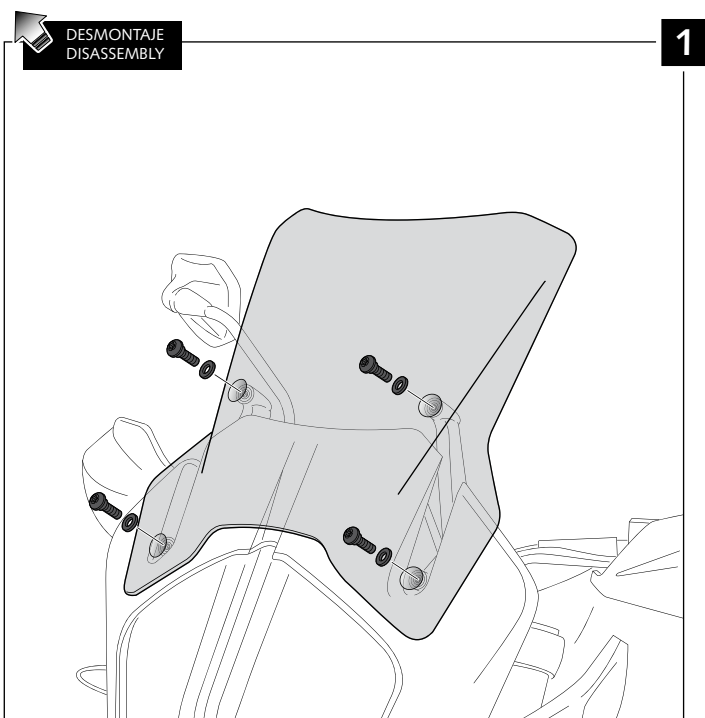

CÚPULA RACING PARA - RACING SCREEN FOR - RACINGSCHIEBE FÜR KTM 1290 SUPER ADVENTURE R-S '17-

Ref.: 9716

ID	PIEZA / PART	DESCRIPCIÓN	DESCRIPTION	QTY	REF.
1		Cúpula Racing	Racing screen	1	9716F/H/N/T/WM3
2		Tornillo especial M5x11 Long. Hexag. 15 (int M5x10)	M5x11 special screw Hexag. lenght 15 (int M5x10)	4	TORNI-EM5---781
3		Silentblock Ø18x Ø 9 x11x7,5	Ø18x Ø 9 x11x7,5 silentblock	4	SILENBGONE--064
4		Casquillo con valona Ø15x Ø9x7,5	Ø15x Ø9x7,5 bush with flange	4	CASQUI-1A---324
5		Tornillo M5x16 Ø11 ISO 7380	M5x16 Ø11 ISO 7380 screw	4	TORNI-I7380-493
6		Arandela metálica M6 DIN 9021 (Ø6,4xØ18x1,6)	Metal washer M6 DIN 9021 (Ø6,4xØ18x1,6)	6	ARANDPD9021-037
7		Tapón tornillo M5 ISO 7380	M5 ISO 7380 screw cap	4	TAPON-----85

CÚPULA RACING PARA - RACING SCREEN FOR - RACINGSCHIEBE FÜR
KTM 1290 SUPER ADVENTURE R-S '17-

INSTRUCCIONES DE MONTAJE - MOUNTING INSTRUCTIONS - MONTAGEANLEITUNG

CÚPULA RACING PARA - RACING SCREEN FOR - RACINGSCHIEBE FÜR
KTM 1290 SUPER ADVENTURE R-S '17-