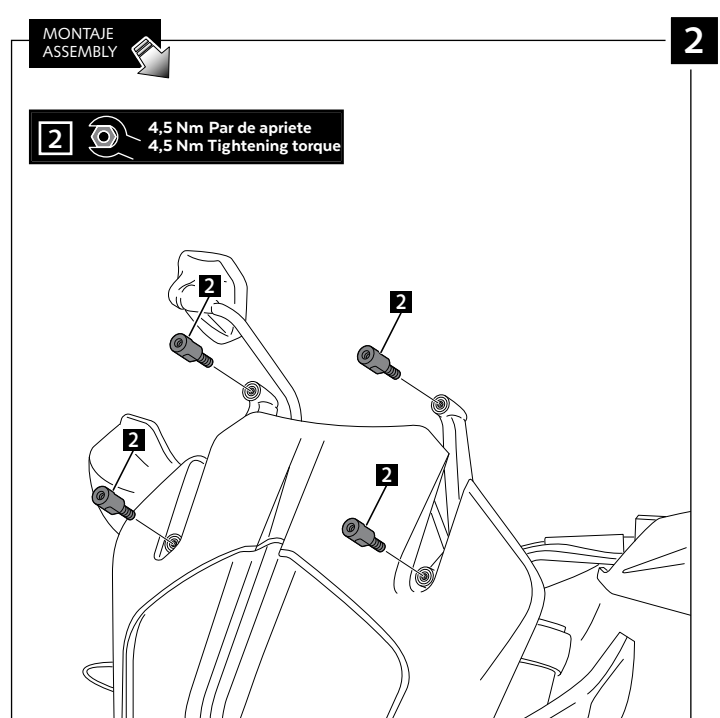

CÚPULA RACING PARA - RACING SCREEN FOR - RACINGSCHIEBE FÜR KTM 1290 SUPER ADVENTURE R-S '17-

Ref.: 9716

ID	PIEZA / PART	DESCRIPCIÓN	DESCRIPTION	QTY	REF.
1		Cúpula Racing	Racing screen	1	9716F/H/N/T/WM3
2		Tornillo especial M5x11 Long. Hexag. 15 (int M5x10)	M5x11 special screw Hexag. lenght 15 (int M5x10)	4	TORNI-EM5---781
3		Silentblock Ø18x Ø 9 x11x7,5	Ø18x Ø 9 x11x7,5 silentblock	4	SILENBGONE--064
4		Casquillo con valona Ø15x Ø9x7,5	Ø15x Ø9x7,5 bush with flange	4	CASQUI-1A---324
5		Tornillo M5x16 Ø11 ISO 7380	M5x16 Ø11 ISO 7380 screw	4	TORNI-I7380-493
6		Arandela metálica M6 DIN 9021 (Ø6,4xØ18x1,6)	Metal washer M6 DIN 9021 (Ø6,4xØ18x1,6)	6	ARANDPD9021-037
7		Tapón tornillo M5 ISO 7380	M5 ISO 7380 screw cap	4	TAPON-----85

CÚPULA RACING PARA - RACING SCREEN FOR - RACINGSCHIEBE FÜR
KTM 1290 SUPER ADVENTURE R-S '17-

INSTRUCCIONES DE MONTAJE - MOUNTING INSTRUCTIONS - MONTAGEANLEITUNG

CÚPULA RACING PARA - RACING SCREEN FOR - RACINGSCHIEBE FÜR
KTM 1290 SUPER ADVENTURE R-S '17-