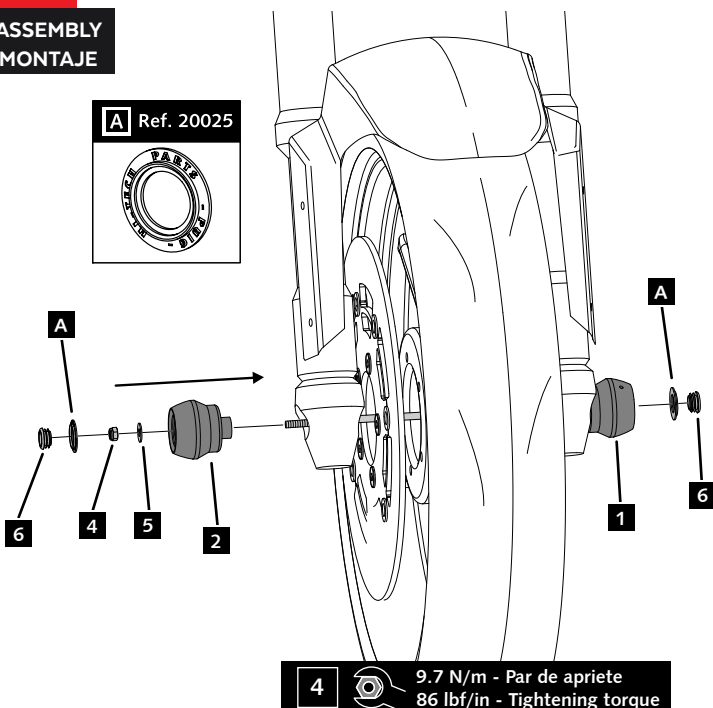

N° 10

RATCHET

N° 10

ID.	PIEZA / PART	QTY.	REF.:
1		1	PROFOR76-0-0076
2		1	PROFOR77-0-0077
3		1	VARIFO01-1-0001
4		2	TUZBM6000000024
5		2	ARANDEPD125-054
6		2	FORTAPS 17-18

YAMAHA TÉNÉRÉ 700 '19-

REF 20225N

INSTRUCCIONES DE MONTAJE - MOUNTING INSTRUCTIONS - MONTAGEANLEITUNG

1

ASSEMBLY
MONTAJE

2

ASSEMBLY
MONTAJE

3

ASSEMBLY
MONTAJE

4  9.7 N/m - Par de apriete
86 lbf/in - Tightening torque