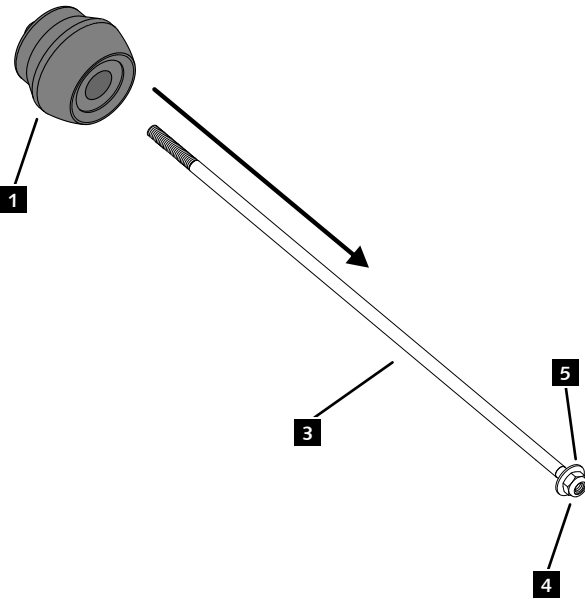

N° 10

RATCHET

N° 10

ID.	PIEZA / PART	QTY.	REF.:
1		1	PROFOR76-0-0076
2		1	PROFOR77-0-0077
3		1	VARIFO01-1-0001
4		2	TUZBM6000000024
5		2	ARANDEPD125-054
6		2	FORTAPS 17-18

YAMAHA TÉNÉRÉ 700 '19-

REF 20225N

INSTRUCCIONES DE MONTAJE - MOUNTING INSTRUCTIONS - MONTAGEANLEITUNG

1

ASSEMBLY
MONTAJE

2

ASSEMBLY
MONTAJE

3

ASSEMBLY
MONTAJE

4  9.7 N/m - Par de apriete
86 lbf/in - Tightening torque