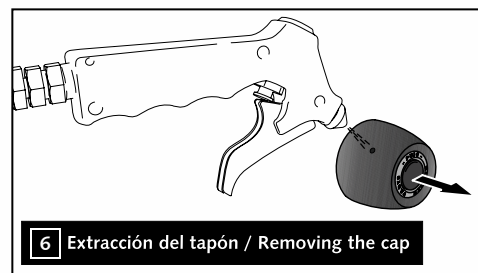

6 Extracción del tapón / Removing the cap