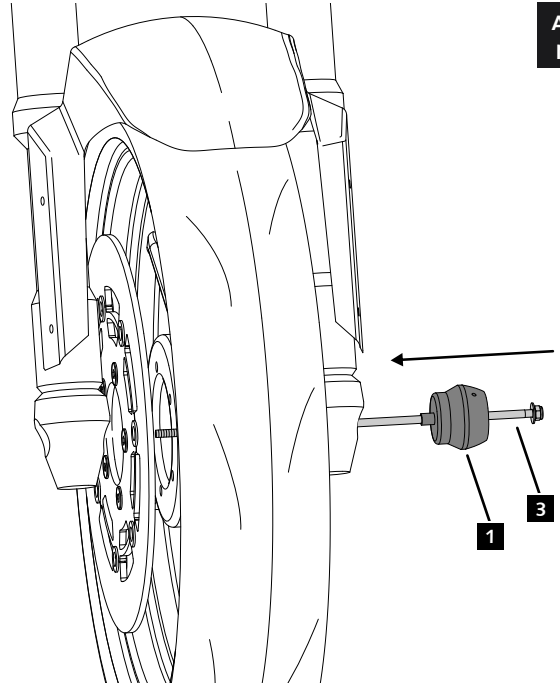

INSTRUCCIONES DE MONTAJE - MOUNTING INSTRUCTIONS - MONTAGEANLEITUNG

1

ASSEMBLY
MONTAJE

2

ASSEMBLY
MONTAJE

3

ASSEMBLY
MONTAJE

4  9.7 N/m - Par de apriete
86 lbf/in - Tightening torque