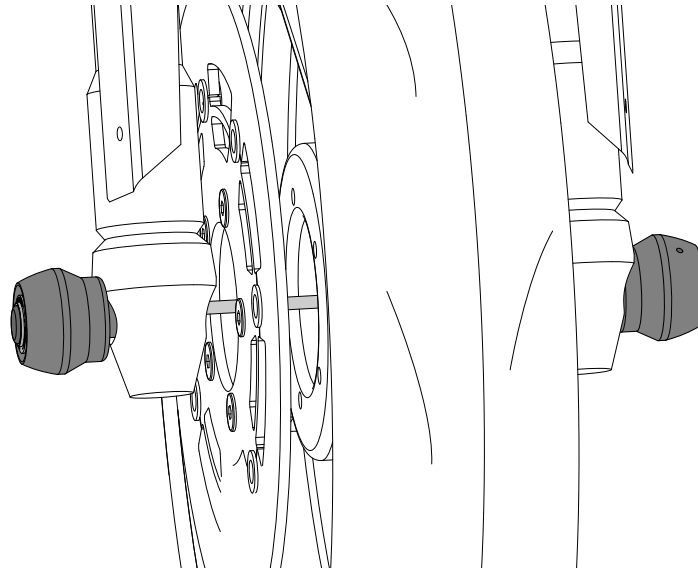

YAMAHA TÉNÉRÉ 700 '19-

M O U N T I N G I N S T R U C T I O N S

REF 20225N

PROTECTOR HORQUILLA PHB19 / PHB19 PROTECTOR FRONT-AXLE

1 Person

15 min

EASY

TUBE

N° 10

RATCHET

N° 10

ID.	PIEZA / PART	QTY.	REF.:
1		1	PROFOR76-0-0076
2		1	PROFOR77-0-0077
3		1	VARIFO01-1-0001
4		2	TUZBM6000000024
5		2	ARANDEPD125-054
6		2	FORTAPS 17-18

YAMAHA TÉNÉRÉ 700 '19-

REF 20225N

INSTRUCCIONES DE MONTAJE - MOUNTING INSTRUCTIONS - MONTAGEANLEITUNG

1

ASSEMBLY
MONTAJE

2

ASSEMBLY
MONTAJE

3

ASSEMBLY
MONTAJE

4  9.7 N/m - Par de apriete
86 lbf/in - Tightening torque