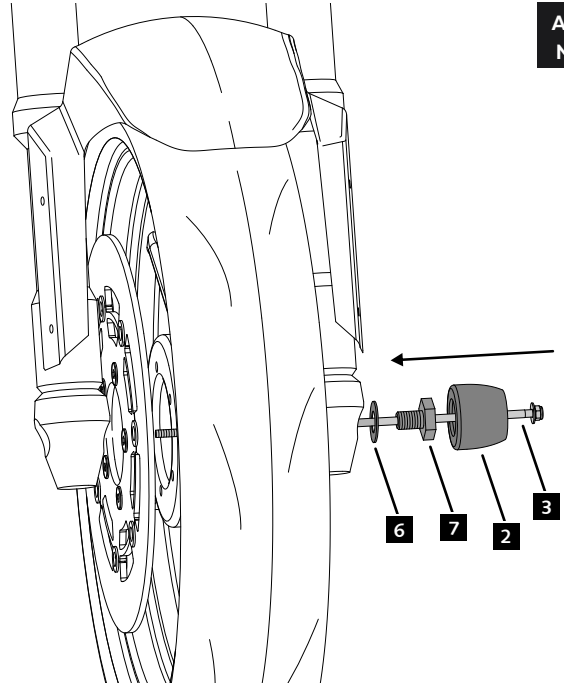

Created by www.rrdisseny.com

YAMAHA T-MAX 560 '22-

REF 21284N

INSTRUCCIONES DE MONTAJE - MOUNTING INSTRUCTIONS - MONTAGEANLEITUNG

1

ASSEMBLY
MONTAJE

2

ASSEMBLY
MONTAJE

3

ASSEMBLY
MONTAJE

4  9.7 N/m - Par de apriete
86 lbf/in - Tightening torque

CONSULTAR EN NUESTRA PAGINA WEB LA
DISPONIBILIDAD DEL VIDEO DE MONTAJE DE
ESTA REFERENCIA.
CONSULT OUR WEBSITE THE VIDEO MOUNT
AVAILABILITY OF THIS REFERENCE.