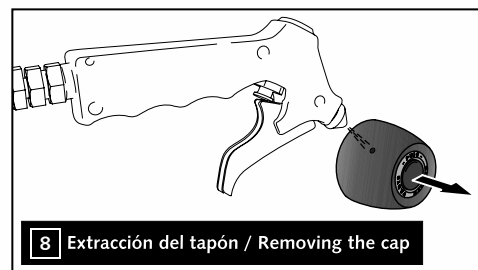

3

ASSEMBLY
MONTAJE

4  9.7 N/m - Par de apriete
86 lbf/in - Tightening torque

CONSULTAR EN NUESTRA PAGINA WEB LA
DISPONIBILIDAD DEL VIDEO DE MONTAJE DE
ESTA REFERENCIA.
CONSULT OUR WEBSITE THE VIDEO MOUNT
AVAILABILITY OF THIS REFERENCE.