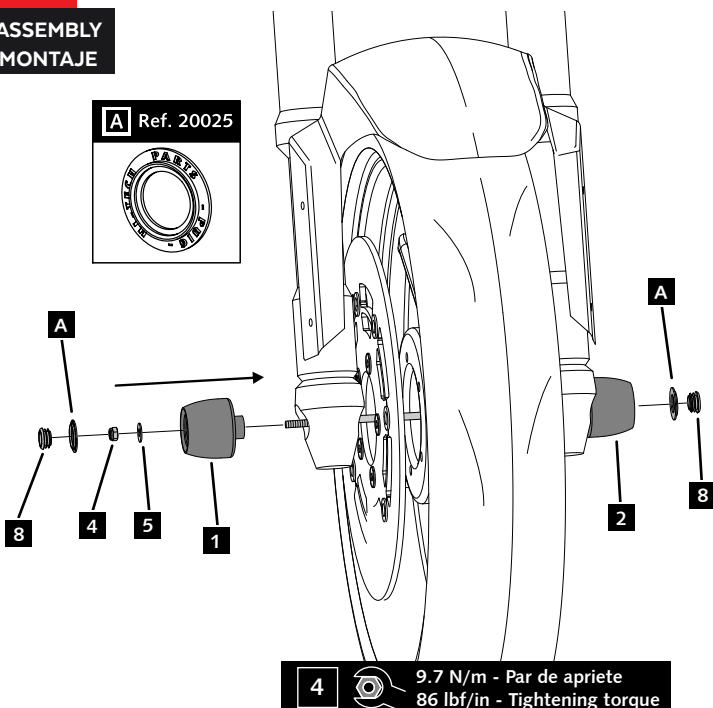

YAMAHA T-MAX 560 '22-

REF 21284N

PROTECTOR HORQUILLA PHB19 / PHB19 PROTECTOR FRONT-AXLE

1 Person

15 min

EASY

ID.	PIEZA / PART	QTY.	REF.:
1		1	PROFOR11-3-0755
2		1	PROFOR01-4-0745
3		1	VARIFO07-2-0007
4		2	TUZBM6000000024
5		2	ARANDEPD125-054
6		1	M2AM14DIN125AZB
7		1	M2TM14150020A8B
8		2	TAPAFINALR17-18

Created by www.rrdisseny.com

YAMAHA T-MAX 560 '22-

REF 21284N

INSTRUCCIONES DE MONTAJE - MOUNTING INSTRUCTIONS - MONTAGEANLEITUNG

1

ASSEMBLY
MONTAJE

2

ASSEMBLY
MONTAJE

3

ASSEMBLY
MONTAJE

4  9.7 N/m - Par de apriete
86 lbf/in - Tightening torque

CONSULTAR EN NUESTRA PAGINA WEB LA
DISPONIBILIDAD DEL VIDEO DE MONTAJE DE
ESTA REFERENCIA.
CONSULT OUR WEBSITE THE VIDEO MOUNT
AVAILABILITY OF THIS REFERENCE.

8 Extracción del tapón / Removing the cap