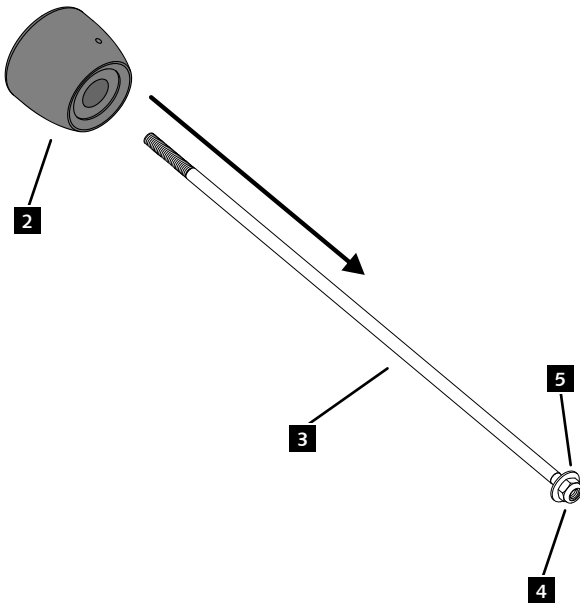

Created by www.rrdisseny.com

YAMAHA T-MAX 560 '22-

REF 21284N

INSTRUCCIONES DE MONTAJE - MOUNTING INSTRUCTIONS - MONTAGEANLEITUNG

1

ASSEMBLY
MONTAJE

2

ASSEMBLY
MONTAJE

3

ASSEMBLY
MONTAJE

4  9.7 N/m - Par de apriete
86 lbf/in - Tightening torque

CONSULTAR EN NUESTRA PAGINA WEB LA
DISPONIBILIDAD DEL VIDEO DE MONTAJE DE
ESTA REFERENCIA.
CONSULT OUR WEBSITE THE VIDEO MOUNT
AVAILABILITY OF THIS REFERENCE.

8 Extracción del tapón / Removing the cap