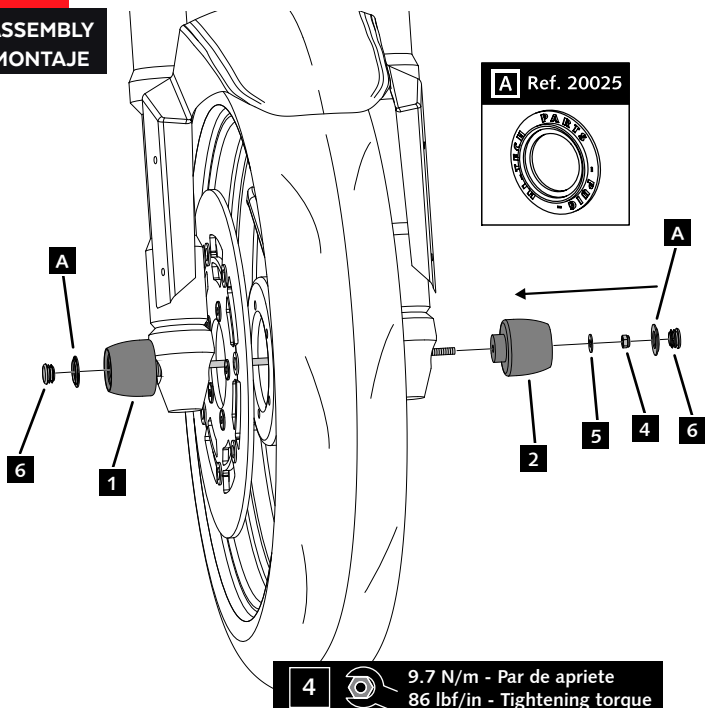

3

ASSEMBLY
MONTAJE

CONSULTAR EN NUESTRA PAGINA WEB LA
DISPONIBILIDAD DEL VIDEO DE MONTAJE DE
ESTA REFERENCIA.
CONSULT OUR WEBSITE THE VIDEO MOUNT
AVAILABILITY OF THIS REFERENCE.