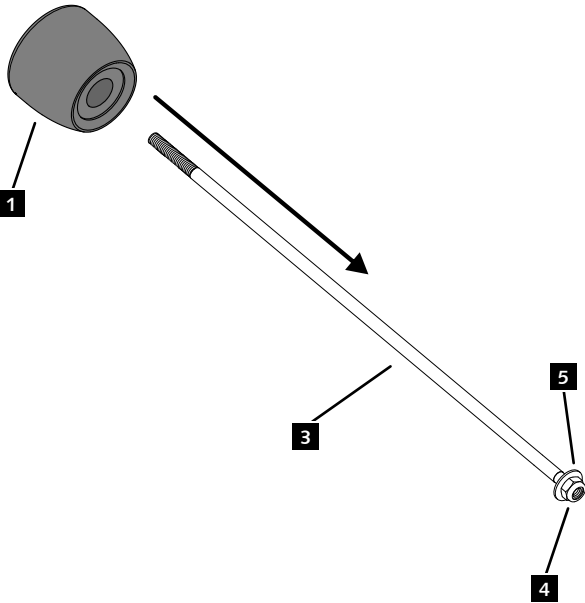

# APRILIA RSV-4 '21-

REF 21356N

PROTECTOR HORQUILLA PHB19 / PHB19 PROTECTOR FRONT-AXLE

ID.	PIEZA / PART	QTY.	REF.:
1		1	PROFOR49-3-0049
2		1	PROFOR50-3-0050
3		1	VARIFO02-1-0002
4		2	TUZBM6000000024
5		2	ARANDEPD125-054
6		2	FORTAPS 17-18

# APRILIA RSV-4 '21-

REF 21356N

INSTRUCCIONES DE MONTAJE - MOUNTING INSTRUCTIONS - MONTAGEANLEITUNG

**1**

ASSEMBLY  
MONTAJE

**2**

ASSEMBLY  
MONTAJE

**3**