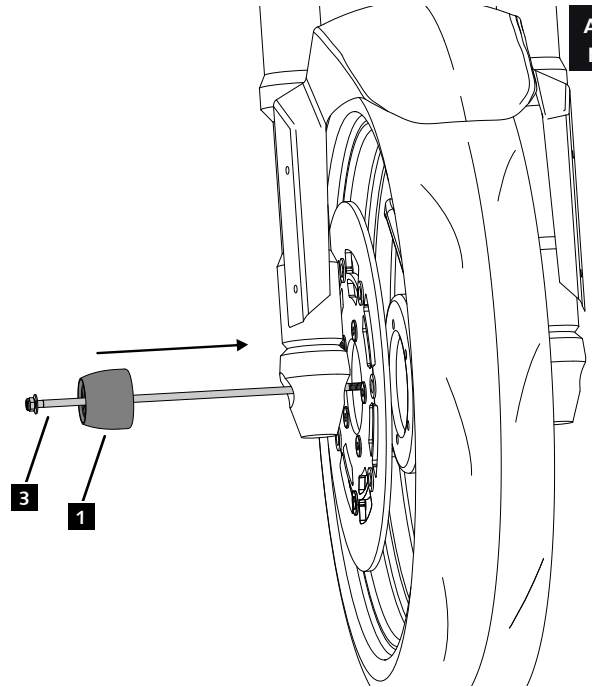

# APRILIA RSV-4 '21-

REF 21356N

INSTRUCCIONES DE MONTAJE - MOUNTING INSTRUCTIONS - MONTAGEANLEITUNG

**1**

ASSEMBLY  
MONTAJE

**2**

ASSEMBLY  
MONTAJE

**3**