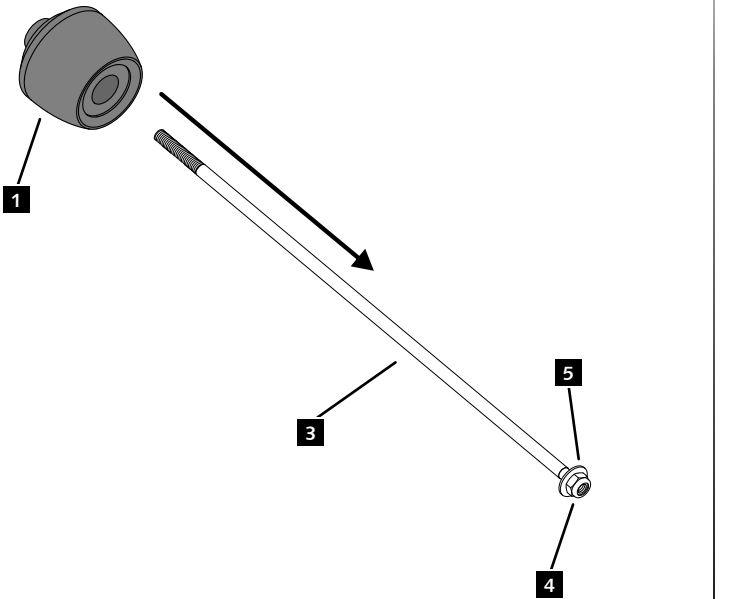

HONDA CB750 HORNET '23-

REF 21496N

PROTECTOR HORQUILLA PHB19 / PHB19 PROTECTOR FRONT-AXLE

ID.	PIEZA / PART	QTY.	REF.:
1		1	PROFOR94-0-0094
2		1	PROFOR95-5-0095
3		1	VARIFO02-1-0002
4		2	TUZBM6000000024
5		2	ARANDEPD125-054
6		2	FORTAPS 17-18

HONDA CB750 HORNET '23-

INSTRUCCIONES DE MONTAJE - MOUNTING INSTRUCTIONS - MONTAGEANLEITUNG

1

ASSEMBLY
MONTAJE

2

ASSEMBLY
MONTAJE

3

ASSEMBLY
MONTAJE