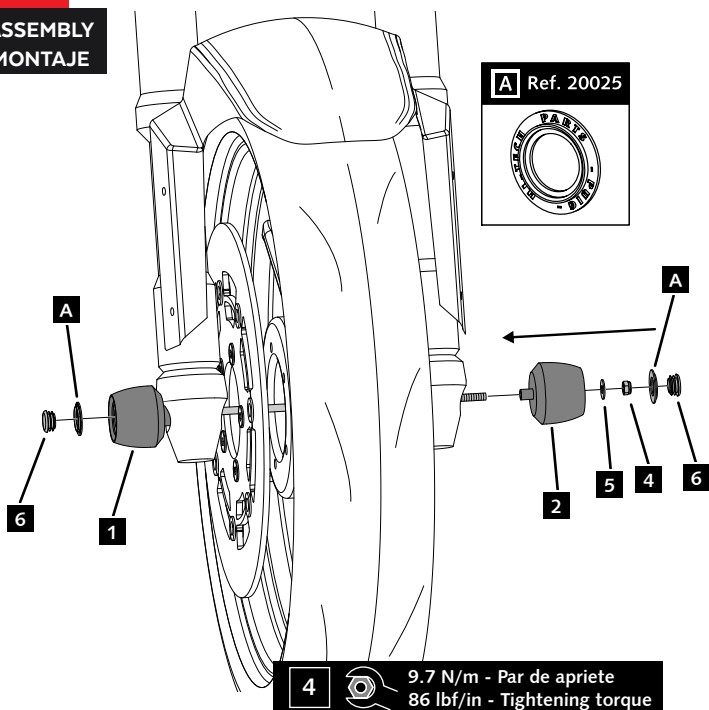

3

ASSEMBLY
MONTAJE

CONSULTAR EN NUESTRA PAGINA WEB LA
DISPONIBILIDAD DEL VIDEO DE MONTAJE DE
ESTA REFERENCIA.
CONSULT OUR WEBSITE THE VIDEO MOUNT
AVAILABILITY OF THIS REFERENCE.