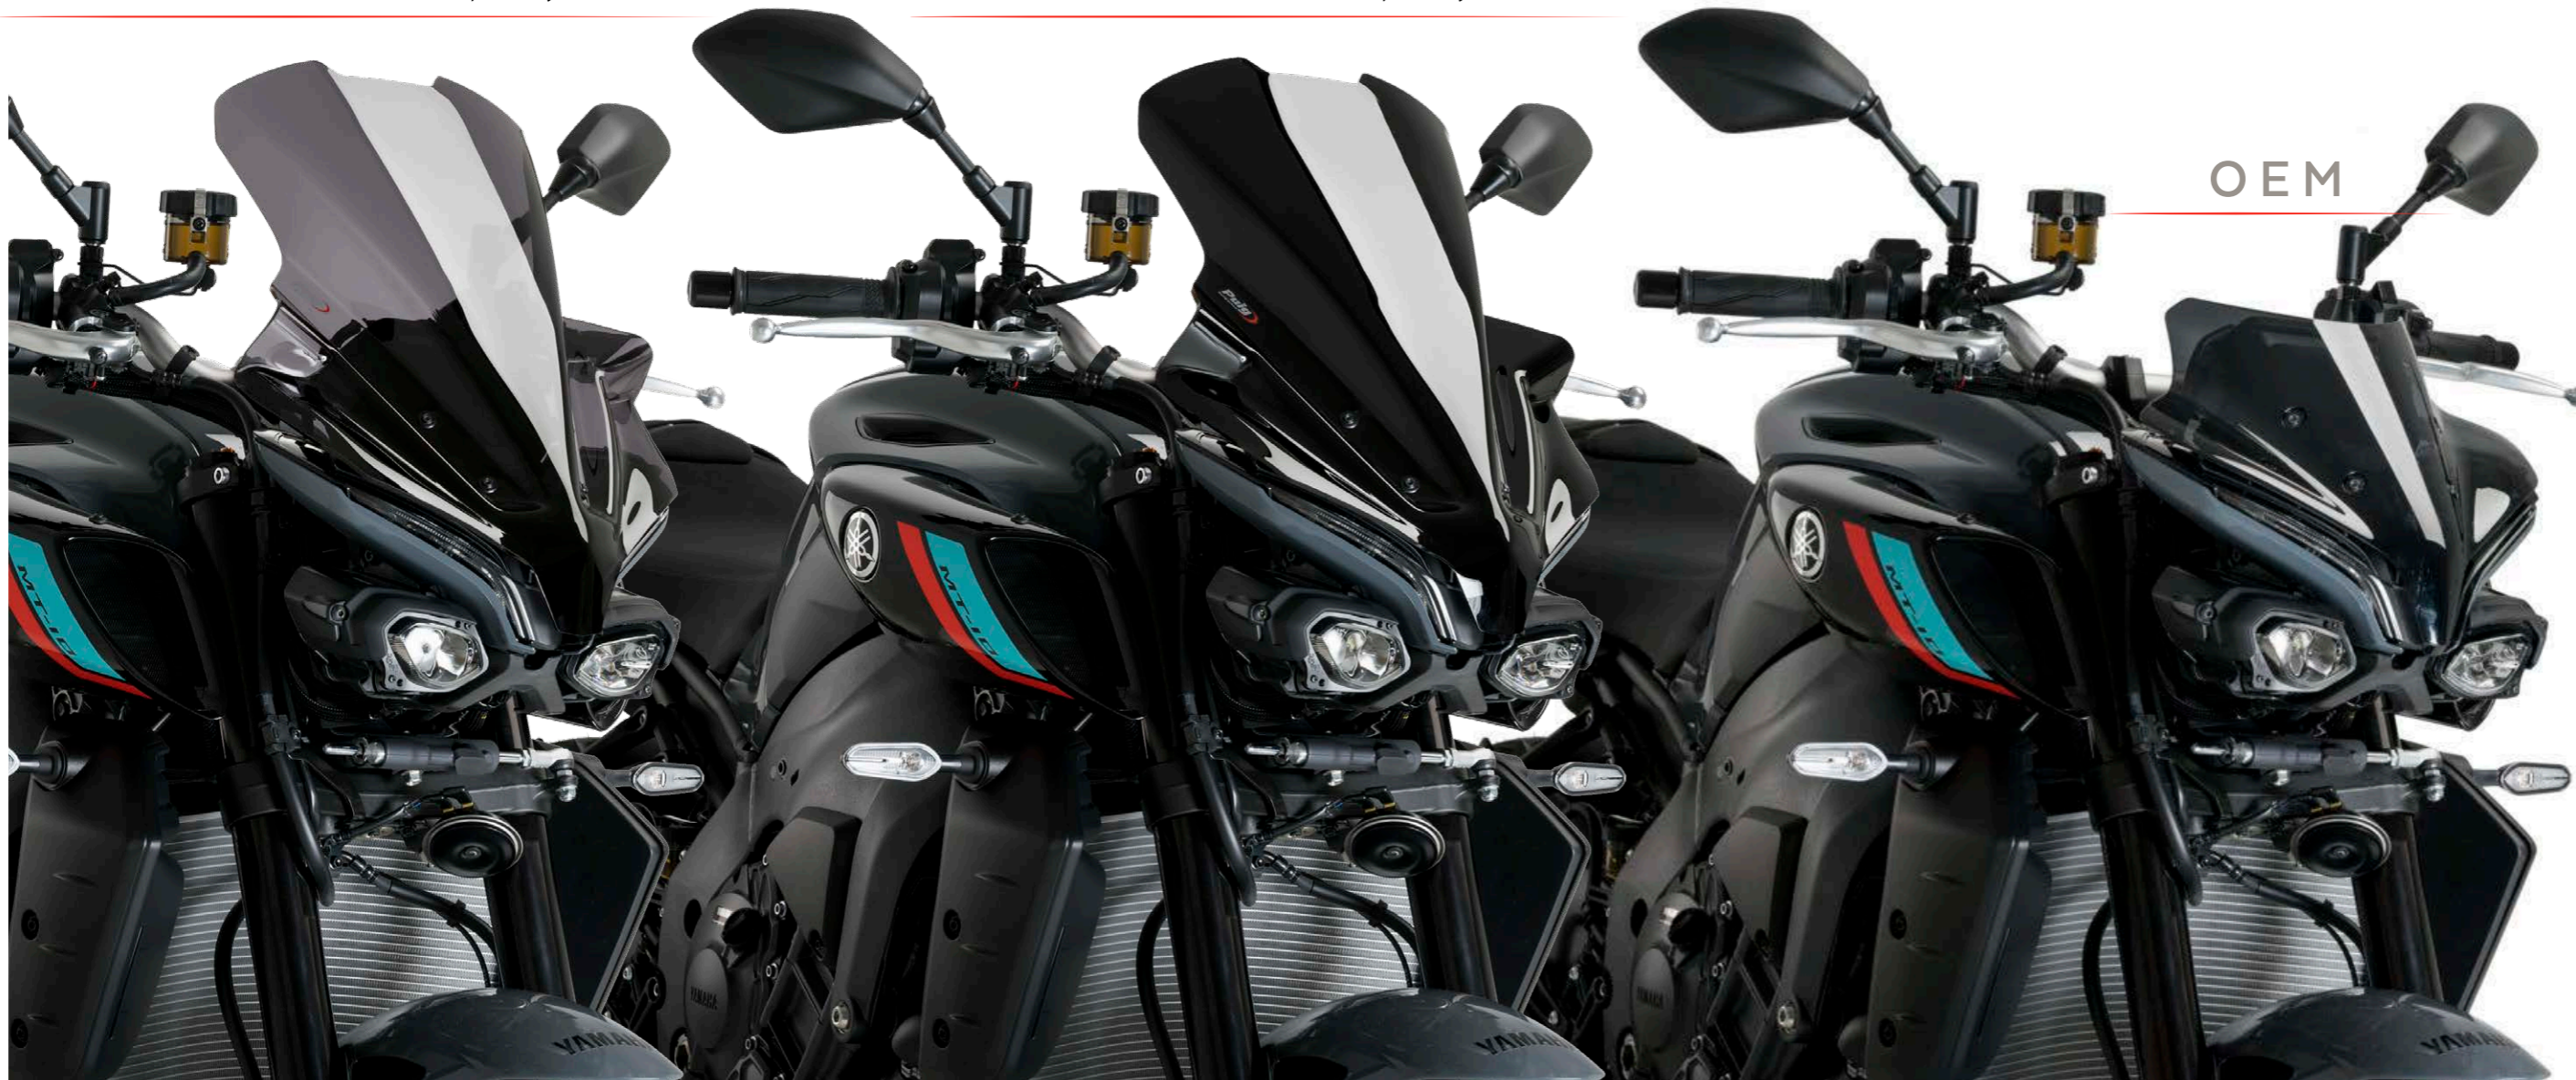

CÚPULA TOURING

REF 21362

21362F +195mm/+7,68in

21362N +195mm/+7,68in

OEM

355 mm

495 mm