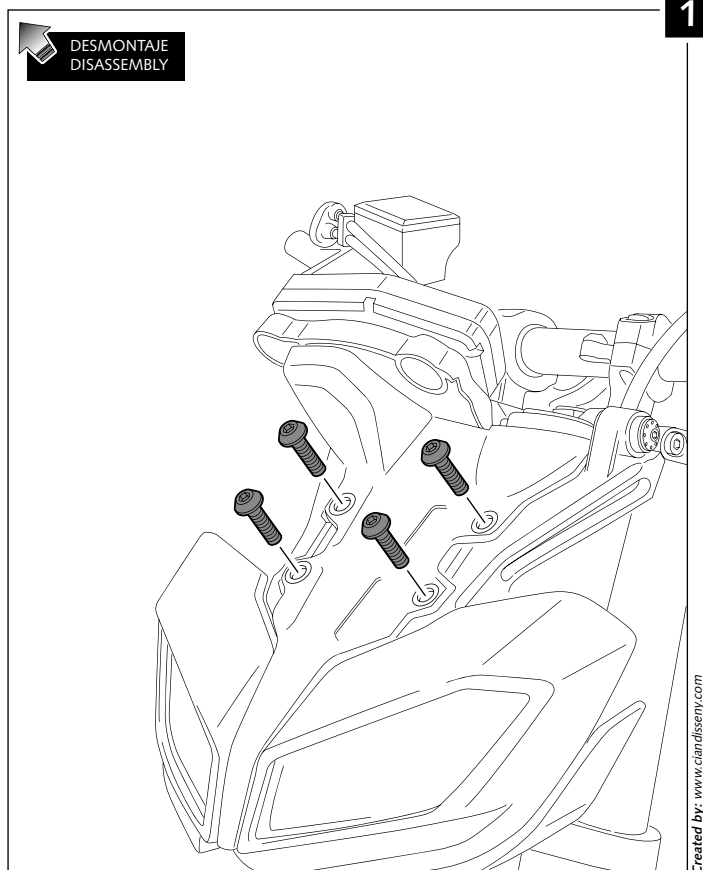

## CARENABRÍS TOURING PARA - TOURING WINDSHIELD FOR - WINDSCHUTZSCHEIBE TOURING FÜR YAMAHA MT-09' 17-

**Ref.: 9377**

ID.	PIEZA/PART	DESCRIP.	QTY.
1		Carenabris Touring Touring windshield	1
2		Soporte metálico derecho (R) Right metal support (R)	1
3		Soporte metálico izquierdo (L) Left metal support (L)	1
4		Silentblock M5 M5 silentblock	4
5		Arandela de Nylon M5X1mm M5X1mm Nylon washer	4
6		Tapón tornillo M5 ISO 7380 M5 ISO 7380 screw cap	4
7		Tornillo Allen M5x15 Ø11 ISO 7380 M5x15 Ø11 ISO 7380 Allen screw	4
8		Arandela de Nylon Ø6.2x Ø12x3mm Ø6.2x Ø12x3mm Nylon washer	4
9		Tornillo Allen M6x20 Ø14 ISO 7380 M6x20 Ø14 ISO 7380 Allen screw	4
10		Tapón tornillo M6 ISO 7380 M6 ISO 7380 screw cap	4

CARENABRÍS TOURING PARA - WINDSHIELD TOURING FOR  
 - WINDSCHUTZSCHEIBE TOURING FÜR  
**YAMAHA MT-09' 17-**

INSTRUCCIONES DE MONTAJE - MOUNTING INSTRUCTIONS - MONTAGEANLEITUNG