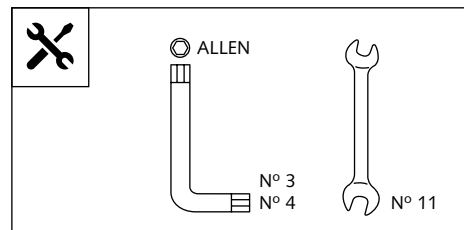

CARENABRÍS TOURING PARA - TOURING WINDSHIELD FOR- WINDSCHUTZSCHEIBE TOURING FÜR
KAWASAKI Z900

Ref.: 9392

ID.	PIEZA / PART	DESCRIPCIÓN	DESCRIPTION	QTY.
1		Carenabrís Touring	Touring windshield	1
2		Soporte derecho (R)	Right suport (R)	1
3		Soporte izquierdo (L)	Left suport (L)	1
4		Tornillo Allen M5X11 Ø11 ISO7380	M5X11 Ø11 ISO7380 Allen screw	4
5		Arandela de nylon M5x1	M5x1 nylon washer	4
6		Tapón tornillo M5 ISO 7380	M5 ISO 7380 screw cap	4
7		Tornillo especial M5x15+rosca interior M5x10 long. hexagonal 14mm	Special screw M5x15+interior thread M5x10 Hexagonal lenght 14mm	4
8		Silentblock M5	M5 silentblock	4
9		Tornillo Allen M5X15 Ø11 ISO7380	Tornillo Allen M5X15 Ø11 ISO7380	4

CARENABRÍS TOURING PARA - TOURING WINDSHIELD FOR- WINDSCHUTZSCHEIBE TOURING FÜR
KAWASAKI Z900

INSTRUCCIONES DE MONTAJE - MOUNTING INSTRUCTIONS - MONTAGEANLEITUNG