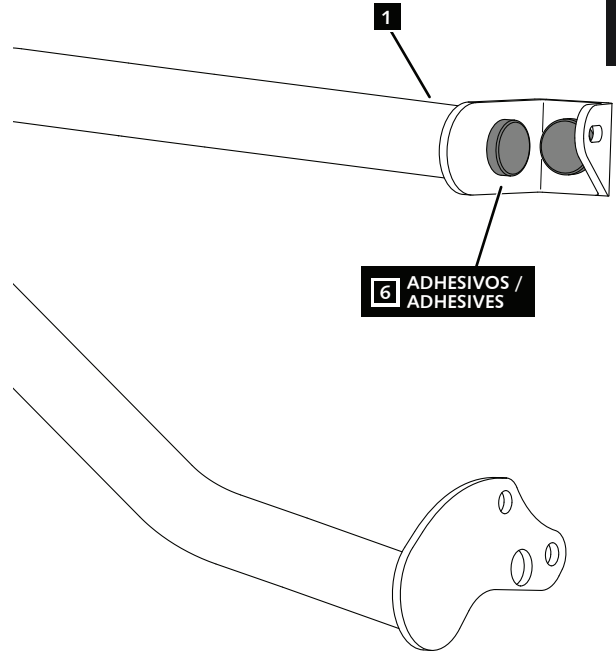

INDIAN SCOUT 1130

MOUNTING INSTRUCTIONS

REF 21040N

DEFENSAS MOTOR / ENGINE GUARDS

1 Person

30 min

EASY

ID.	PIEZA / PART	DESCRIPCIÓN	DESCRIPTION	QTY.	REF.:
1		Defensa izquierda hierro Ø38 (Negra)	Iron right engine guard (Black)	1	DG0040N
2		Defensa derecha hierro Ø38 (Negra)	Iron left engine guard (Black)	1	DG0040N
3		Arandela M8 DIN125/A (Negra)	M8 DIN125/A washer (Black)	2	M2AM08DIN125AZB
4		Tornillo M8x20 DIN912 (Negro)	M8x20 DIN912 screw (Black)	2	TORNI-D912--164
5		Tornillo M10x40 DIN912 (Negro)	M10x40 DIN912 screw (Black)	4	TORNID912M10X40
6		Adhesivos Ø29x7	Adhesives Ø29x7	4	ADHESI-M30DX7--

1

DISASSEMBLY
DESMONTAJE

DESMONTAR LA ESTRIBERA /
DISASSEMBLE THE FOOTPEG

2

ASSEMBLY
MONTAJE

6 ADHESIVOS /
ADHESIVES

3

ASSEMBLY
MONTAJE

1

5

5

4

ASSEMBLY
MONTAJE

4

3

INDIAN SCOUT