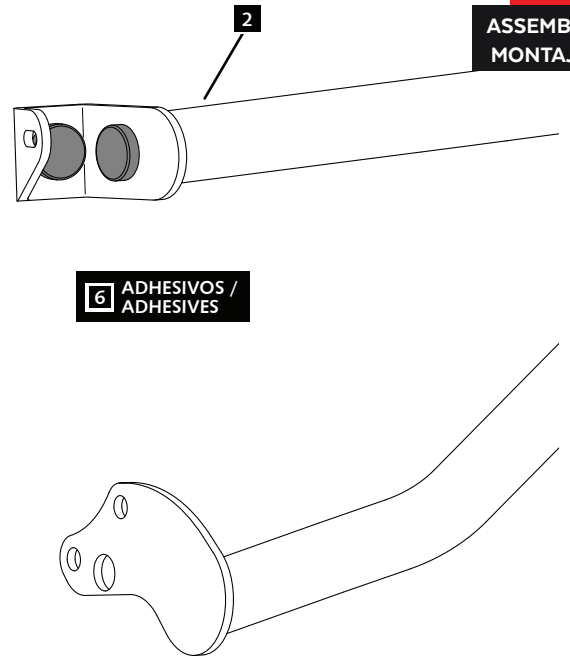

1

5

5

4

ASSEMBLY
MONTAJE

4

3

INDIAN SCOUT

REF 21040N

INSTRUCCIONES DE MONTAJE - MOUNTING INSTRUCTIONS - MONTAGEANLEITUNG

5

DISASSEMBLY
DESMONTAJE

DESMONTAR LA ESTRIBERA /
DISASSEMBLE THE FOOTPEG

LADO IZQUIERDO - LEFT SIDE - LINKE SEITE

6

ASSEMBLY
MONTAJE