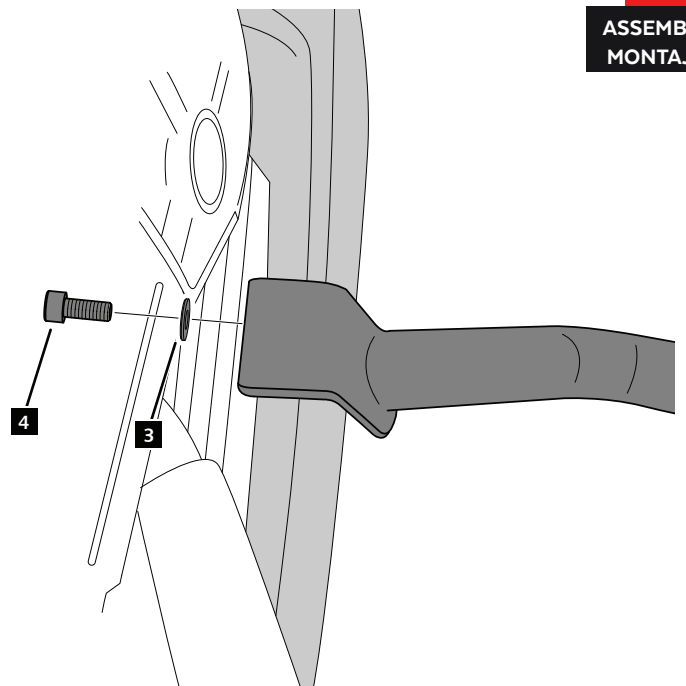

INDIAN SCOUT 1130

MOUNTING INSTRUCTIONS

REF 21040N

DEFENSAS MOTOR / ENGINE GUARDS

1 Person

30 min

EASY

ID.	PIEZA / PART	DESCRIPCIÓN	DESCRIPTION	QTY.	REF.:
1		Defensa izquierda hierro Ø38 (Negra)	Iron right engine guard (Black)	1	DG0040N
2		Defensa derecha hierro Ø38 (Negra)	Iron left engine guard (Black)	1	DG0040N
3		Arandela M8 DIN125/A (Negra)	M8 DIN125/A washer (Black)	2	M2AM08DIN125AZB
4		Tornillo M8x20 DIN912 (Negro)	M8x20 DIN912 screw (Black)	2	TORNI-D912--164
5		Tornillo M10x40 DIN912 (Negro)	M10x40 DIN912 screw (Black)	4	TORNID912M10X40
6		Adhesivos Ø29x7	Adhesives Ø29x7	4	ADHESI-M30DX7--

1

DISASSEMBLY
DESMONTAJE

DESMONTAR LA ESTRIBERA /
DISASSEMBLE THE FOOTPEG

2

ASSEMBLY
MONTAJE

6 ADHESIVOS /
ADHESIVES

3

ASSEMBLY
MONTAJE

1

5

5

4

ASSEMBLY
MONTAJE

4

3

INDIAN SCOUT