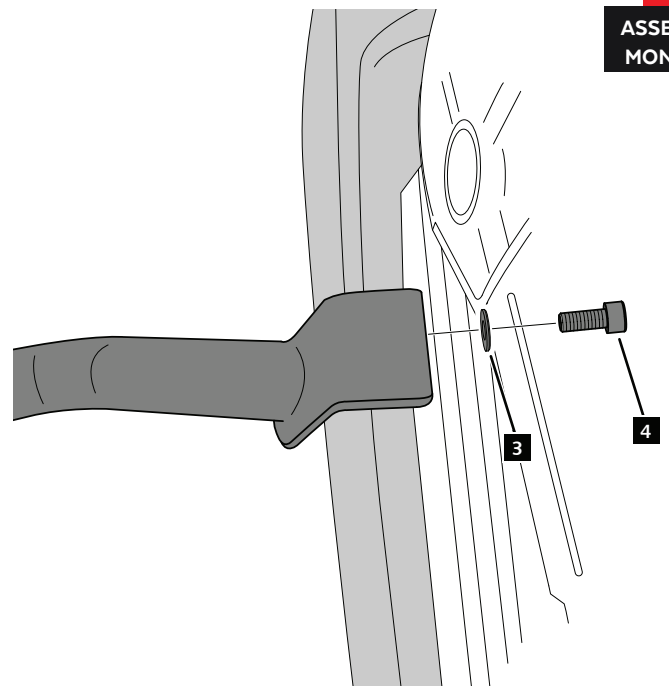

REF 21040N

INSTRUCCIONES DE MONTAJE - MOUNTING INSTRUCTIONS - MONTAGEANLEITUNG

5

DISASSEMBLY
DESMONTAJE

DESMONTAR LA ESTRIBERA /
DISASSEMBLE THE FOOTPEG

LADO IZQUIERDO - LEFT SIDE - LINKE SEITE

6

ASSEMBLY
MONTAJE

6 ADHESIVOS /
ADHESIVES

7

ASSEMBLY
MONTAJE

DESMONTAR LA ESTRIBERA /
DISASSEMBLE THE FOOTPEG

8

ASSEMBLY
MONTAJE

DESMONTAR LA ESTRIBERA /
DISASSEMBLE THE FOOTPEG