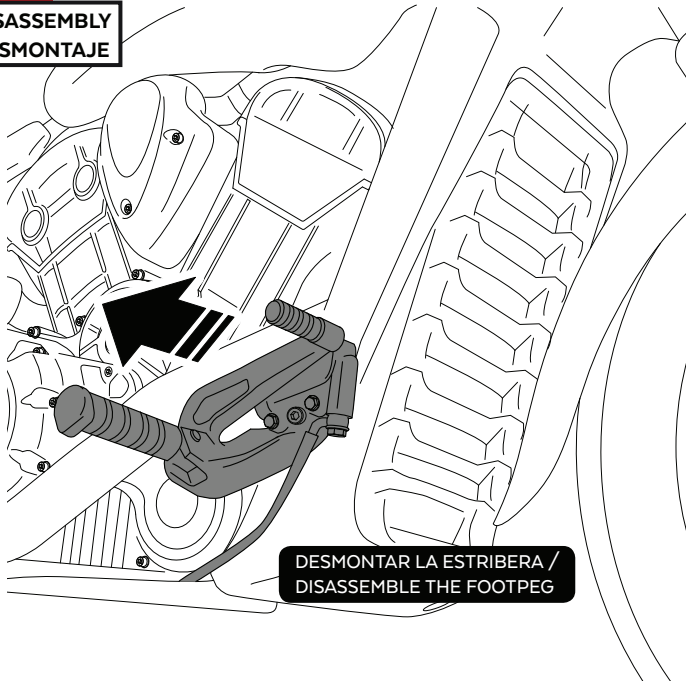

INDIAN SCOUT 1130

REF 21040N

INSTRUCCIONES DE MONTAJE - MOUNTING INSTRUCTIONS - MONTAGEANLEITUNG

1

DISASSEMBLY
DESMONTAJE