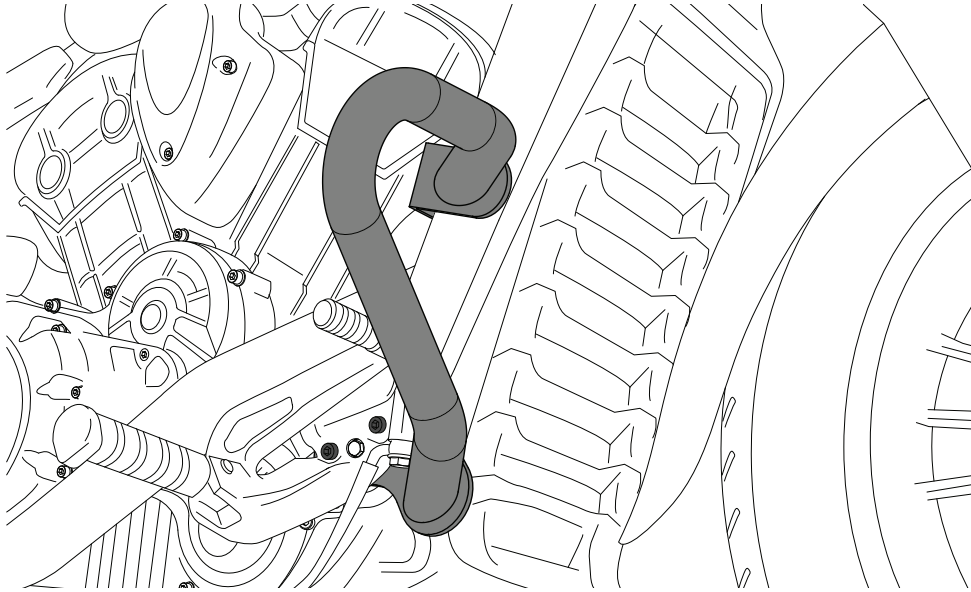

INDIAN SCOUT 1130

MOUNTING INSTRUCTIONS

REF 21040N

DEFENSAS MOTOR / ENGINE GUARDS

1 Person

30 min

EASY

ID.	PIEZA / PART	DESCRIPCIÓN	DESCRIPTION	QTY.	REF.:
1		Defensa izquierda hierro Ø38 (Negra)	Iron right engine guard (Black)	1	DG0040N
2		Defensa derecha hierro Ø38 (Negra)	Iron left engine guard (Black)	1	DG0040N
3		Arandela M8 DIN125/A (Negra)	M8 DIN125/A washer (Black)	2	M2AM08DIN125AZB
4		Tornillo M8x20 DIN912 (Negro)	M8x20 DIN912 screw (Black)	2	TORNI-D912--164
5		Tornillo M10x40 DIN912 (Negro)	M10x40 DIN912 screw (Black)	4	TORNID912M10X40
6		Adhesivos Ø29x7	Adhesives Ø29x7	4	ADHESI-M30DX7--